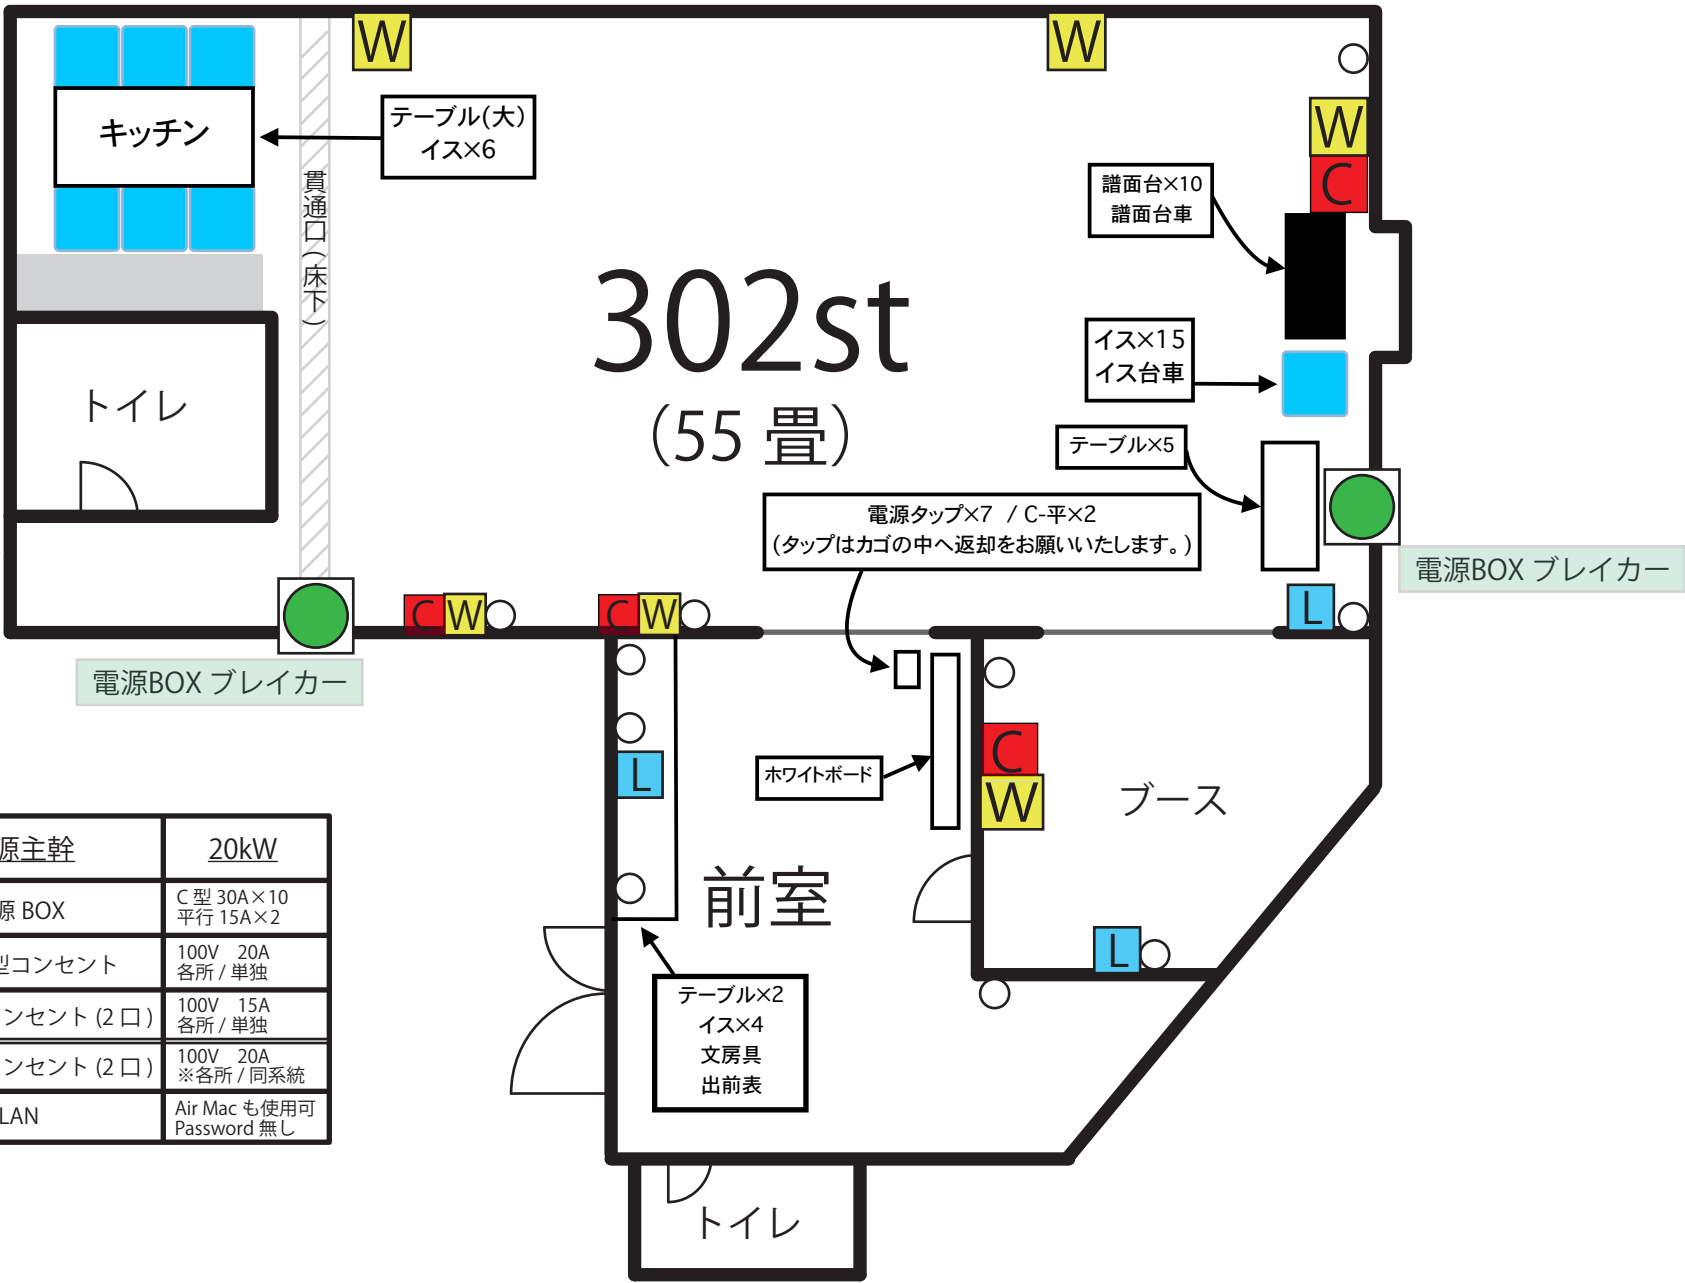

302st 電源図

鏡側
↓

空調に関しましては、事務所で一括管理となっております。操作可能な場所としましては、スタジオ内、鏡を正面にして左側、中央、右側の3箇所、前室、ブースの計5カ所でのご対応が可能です。ご要望がございましたら、前室の内線にて、ご連絡をお願いいたします。

音響用電源主幹		20kW
●	電源 BOX	C型 30A×10 平行 15A×2
■	音響 C 型コンセント	100V 20A 各所 / 単独
■	音響 平行コンセント (2口)	100V 15A 各所 / 単独
○	一般 平行コンセント (2口)	100V 20A ※各所 / 同系統
■	LAN	Air Mac も使用可 Password 無し

電源BOX ブレイカー

電源BOX ブレイカー

電源タップ×7 / C-平×2
(タップはカゴの中へ返却をお願いいたします。)

譜面台×10
譜面台車

イス×15
イス台車

テーブル×5

テーブル(大)
イス×6

キッチン

トイレ

302st
(55 畳)

前室

ブース

テーブル×2
イス×4
文房具
出前表

トイレ

ホワイトボード

貫通口(床下)