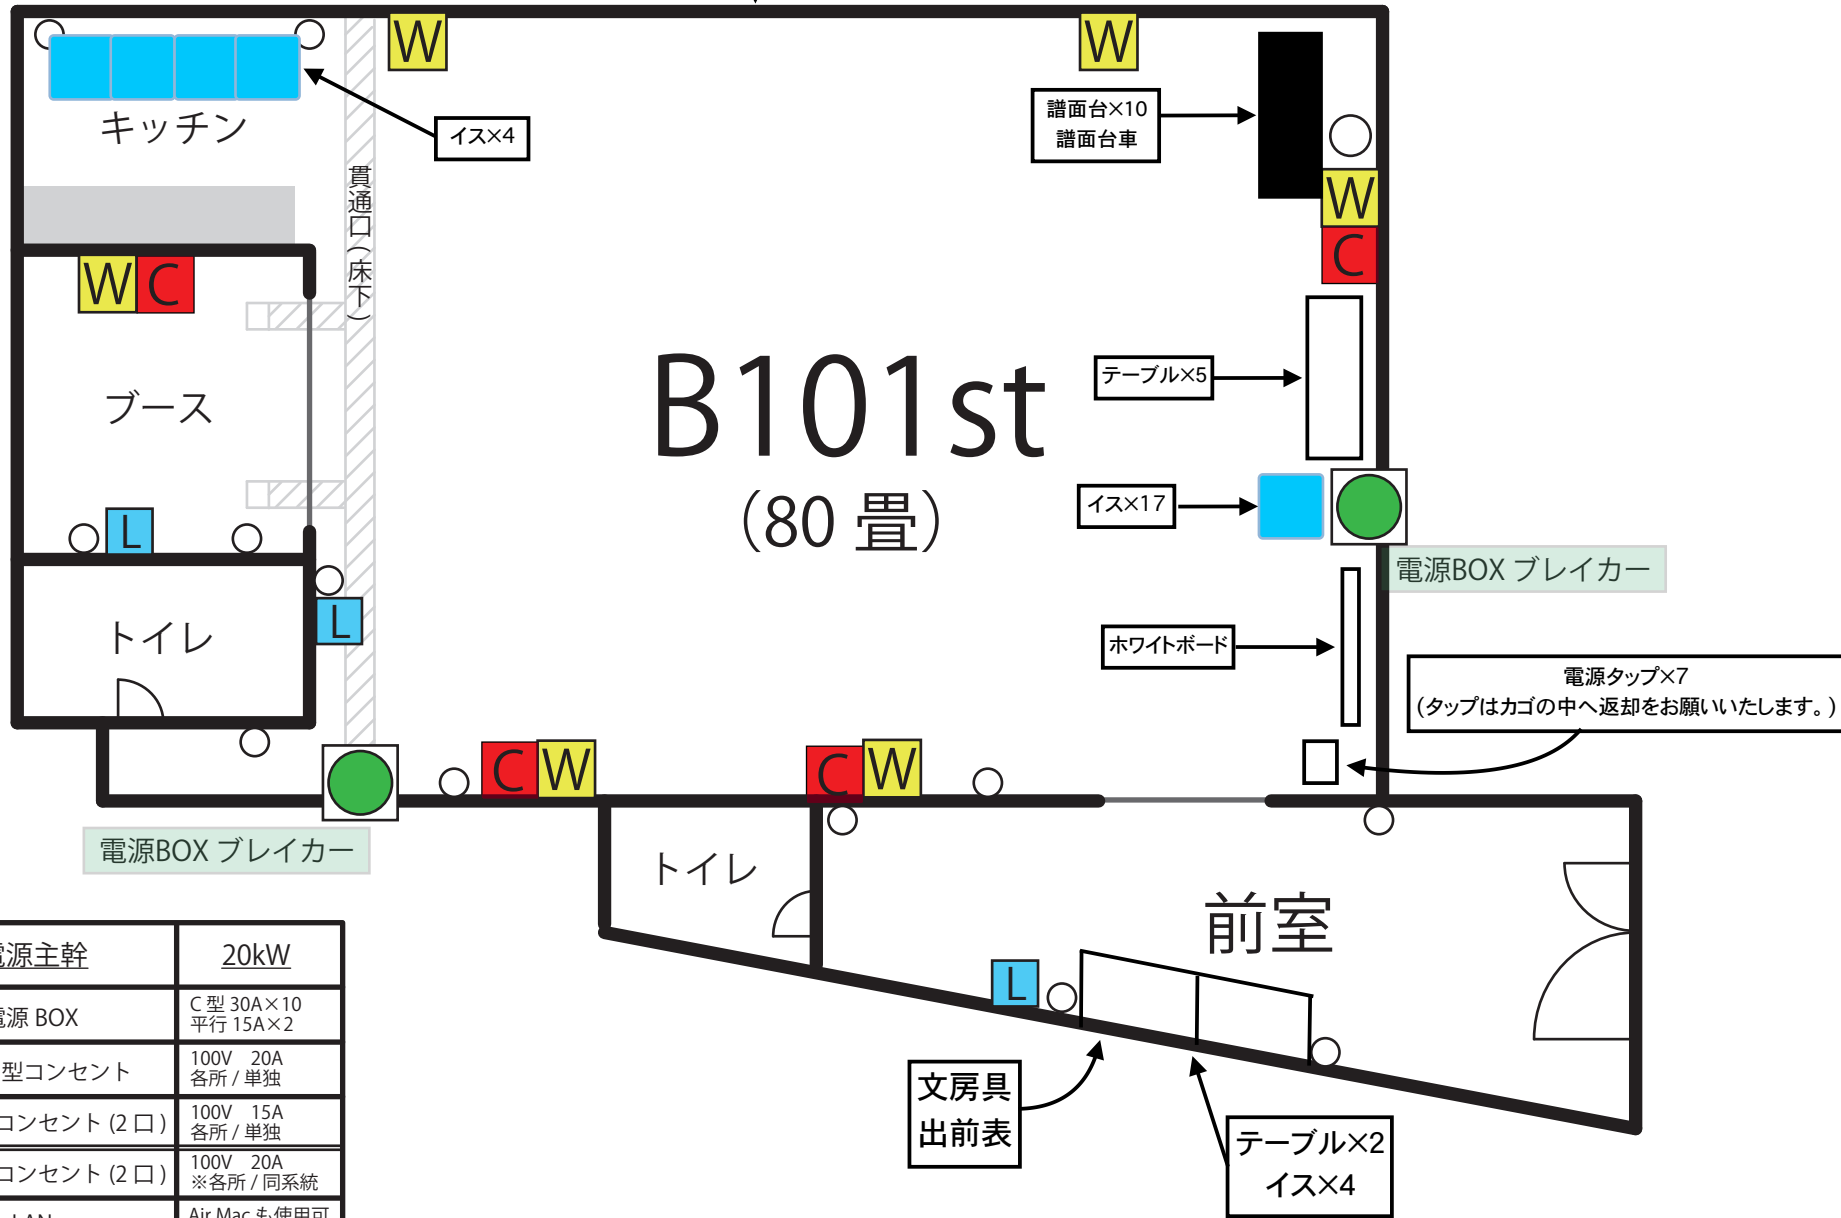

B101st 電源図

鏡側
↓

空調に関しましては、事務所で一括管理となっております。操作可能な場所としましては、スタジオ内、鏡を正面にして左側、中央、右側の3箇所、前室、ブースの計5カ所でのご対応が可能です。ご要望がございましたら、前室の内線にて、ご連絡をお願いいたします。

音響用電源主幹		20kW
●	電源 BOX	C型 30A×10 平行 15A×2
■	音響 C型コンセント	100V 20A 各所 / 単独
■	音響平行コンセント (2口)	100V 15A 各所 / 単独
○	一般平行コンセント (2口)	100V 20A ※各所 / 同系統
■	LAN	Air Mac も使用可 Password 無し