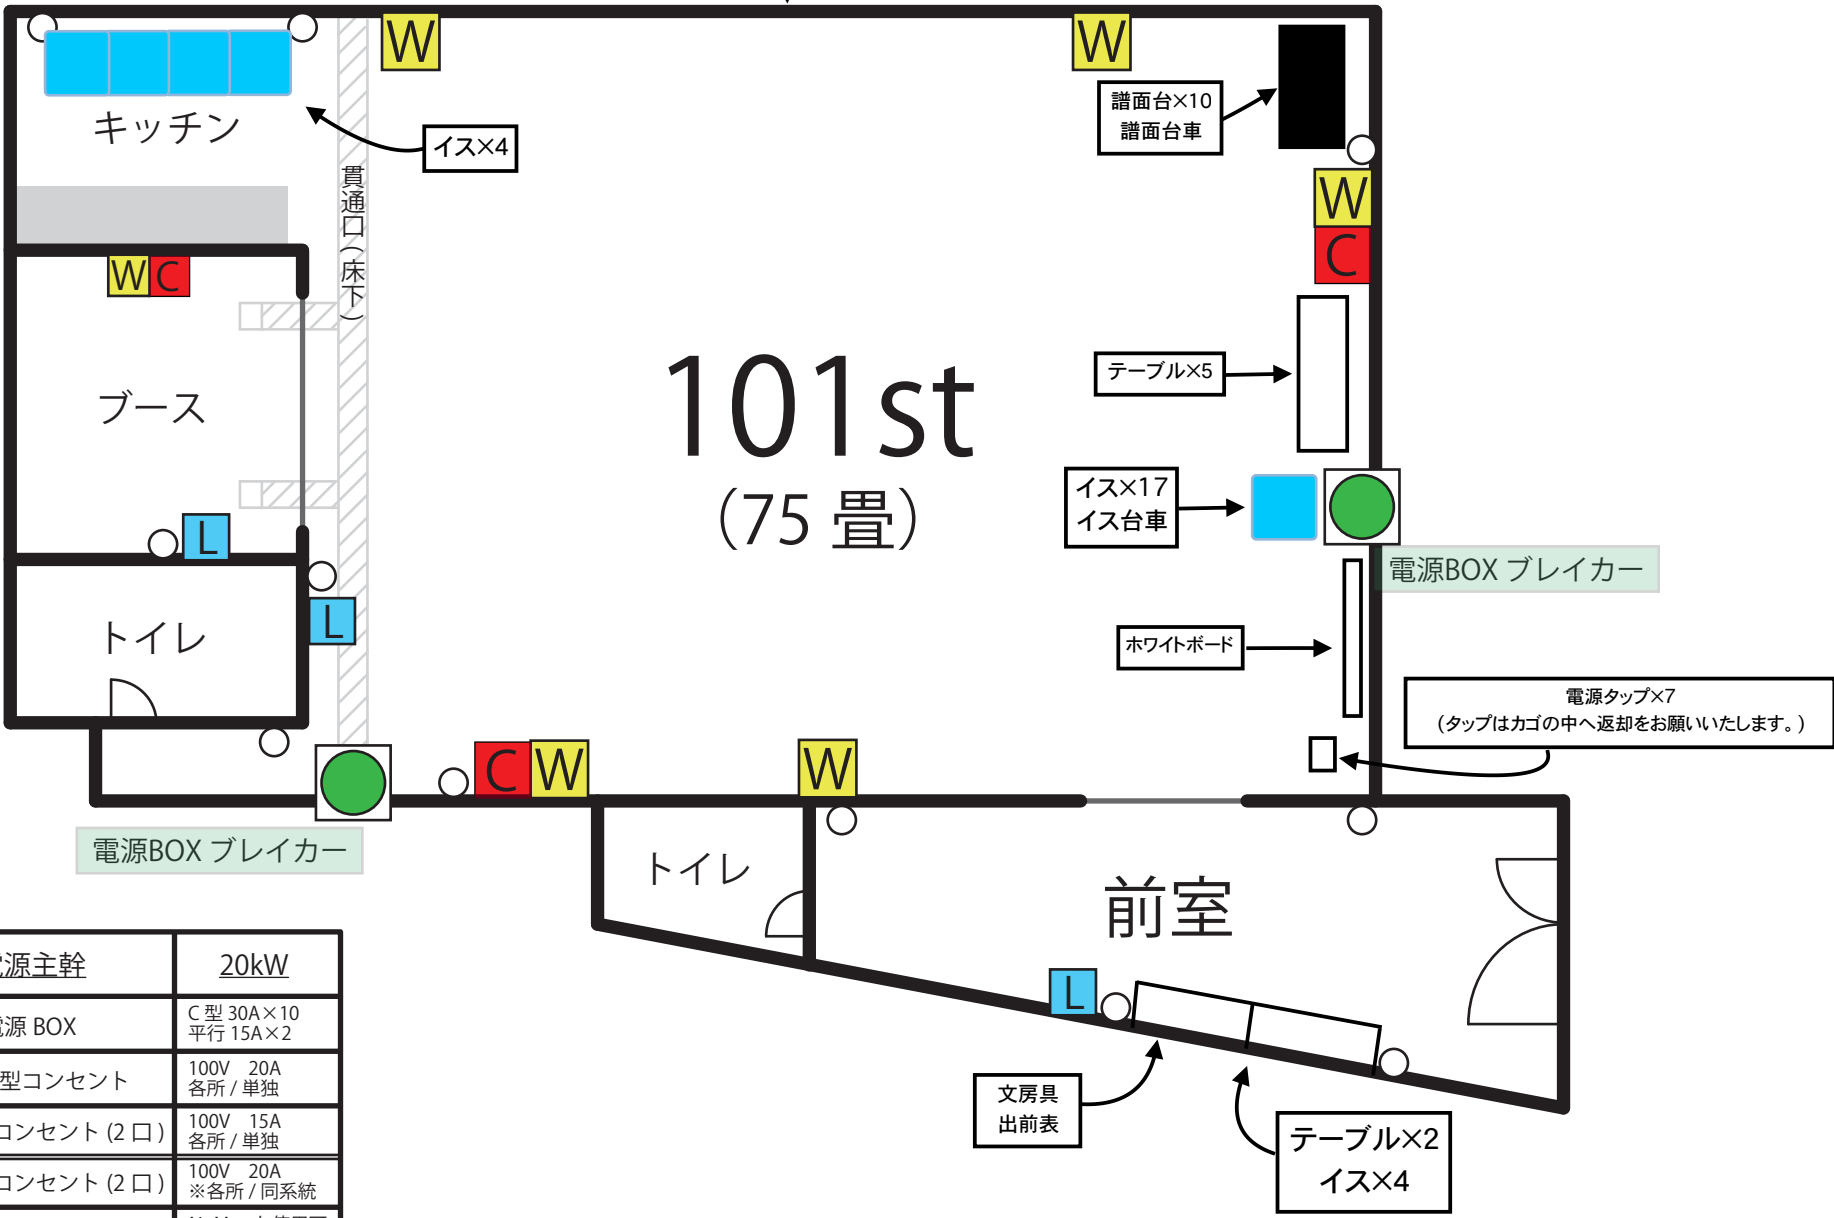

# 101st 電源図

鏡側  
↓

空調に関しましては、事務所で一括管理となっております。操作可能な場所としましては、スタジオ内、鏡を正面にして左側、中央、右側の3箇所、前室、ブースの計5カ所でのご対応が可能です。ご要望がございましたら、前室の内線にて、ご連絡をお願いいたします。

音響用電源主幹		20kW
●	電源 BOX	C型 30A×10 平行 15A×2
■	音響 C 型コンセント	100V 20A 各所 / 単独
■	音響 平行コンセント (2口)	100V 15A 各所 / 単独
○	一般 平行コンセント (2口)	100V 20A ※各所 / 同系統
■	LAN	Air Mac も使用可 Password 無し