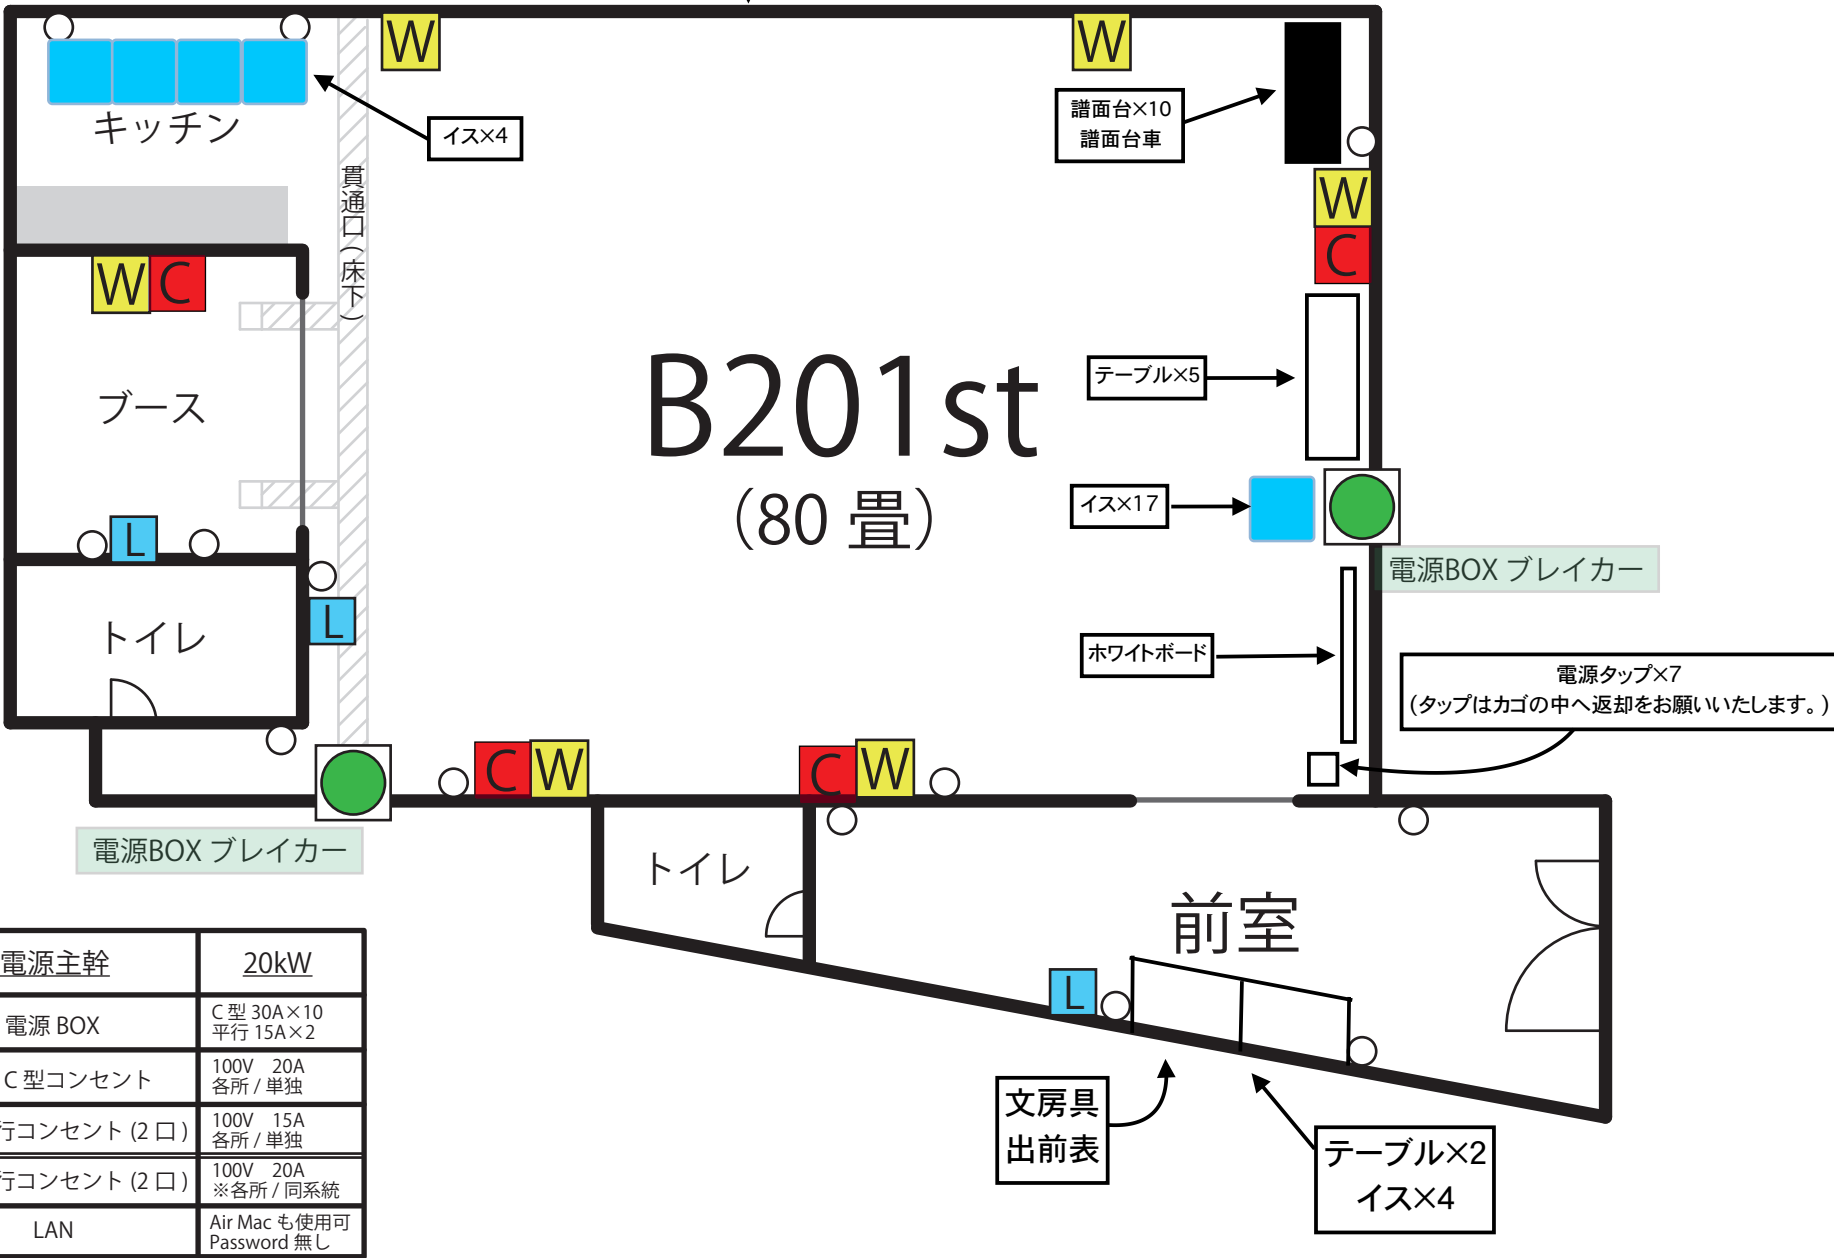

B201st 電源図

鏡側
↓

空調に関しましては、事務所で一括管理となっております。操作可能な場所としましては、スタジオ内、鏡を正面にして左側、中央、右側の3箇所、前室、ブースの計5カ所でのご対応が可能です。ご要望がございましたら、前室の内線にて、ご連絡をお願いいたします。

音響用電源主幹		20kW
●	電源 BOX	C型 30A×10 平行 15A×2
■	音響 C型コンセント	100V 20A 各所 / 単独
■	音響平行コンセント (2口)	100V 15A 各所 / 単独
○	一般平行コンセント (2口)	100V 20A ※各所 / 同系統
■	LAN	Air Mac も使用可 Password 無し

電源タップ×7
(タップはカゴの中へ返却をお願いいたします。)

文房具
出前表

テーブル×2
イス×4