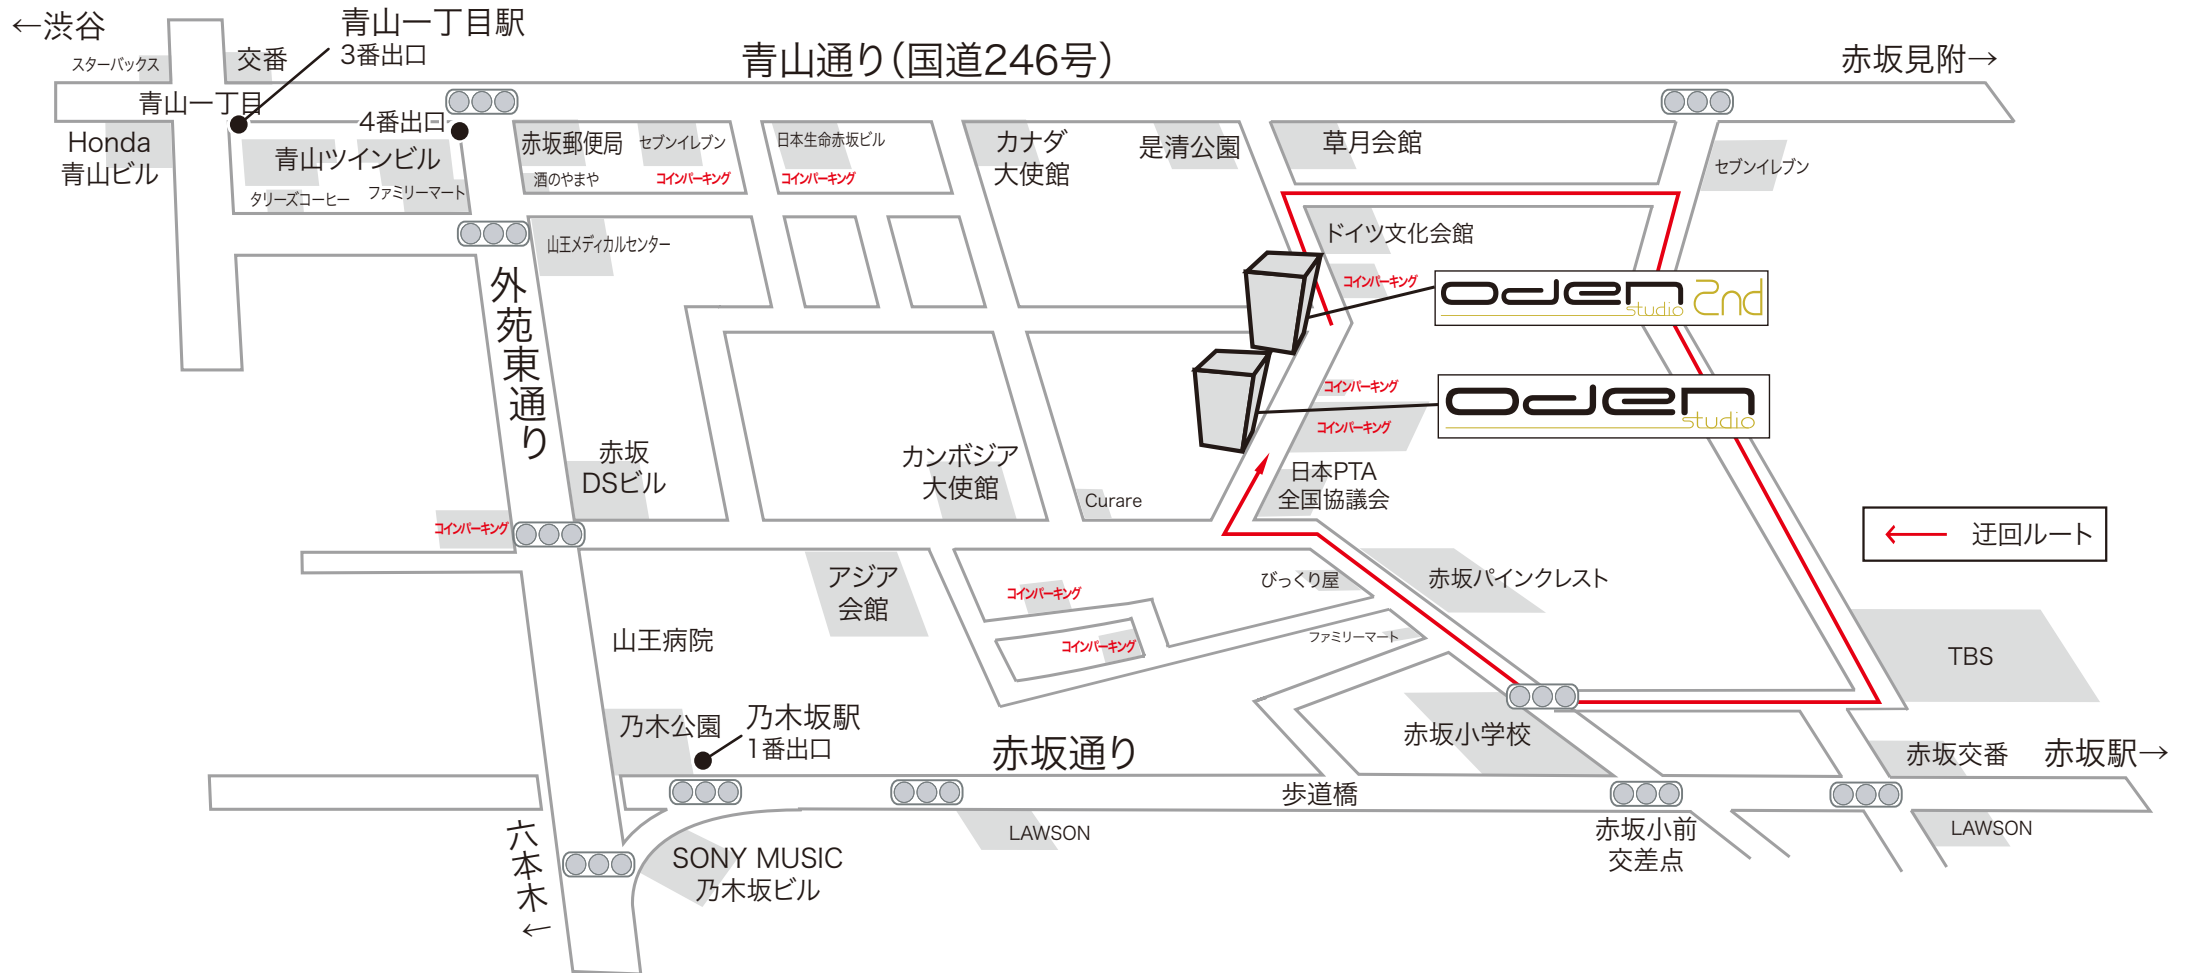

OdenStudio 周辺地図

(電車でお越しの場合)

- 東京メトロ銀座線 青山一丁目駅
- 東京メトロ半蔵門線 青山一丁目駅
- 都営地下鉄大江戸線 青山一丁目駅 4番出口より徒歩7分
- 東京メトロ千代田線 乃木坂駅 1番出口より徒歩7分

(お車でお越しの場合) ※青山通り(国道246号)の方からはお越しになれません

※飯倉IC 出口首都高速(外回り)銀座方面から

首都高「飯倉」出口を降りて一つ目の「飯倉片町」信号を左折して外苑東通りに入る。

六本木交差点、東京ミッドタウンを超え「乃木坂」信号を右折。

次の信号(乃木坂ソニービル前)を右折して赤坂方面へ。

赤坂小前」信号を右折して250mくらい進み、道なりに左へカーブ途中を右折。(PTA 会館奥)

20mくらい進むと左側に当スタジオがございます。

OdenStudio

〒107-0052 東京都港区赤坂 7-4-8

OdenStudio 2nd

〒107-0052 東京都港区赤坂 7-4-1