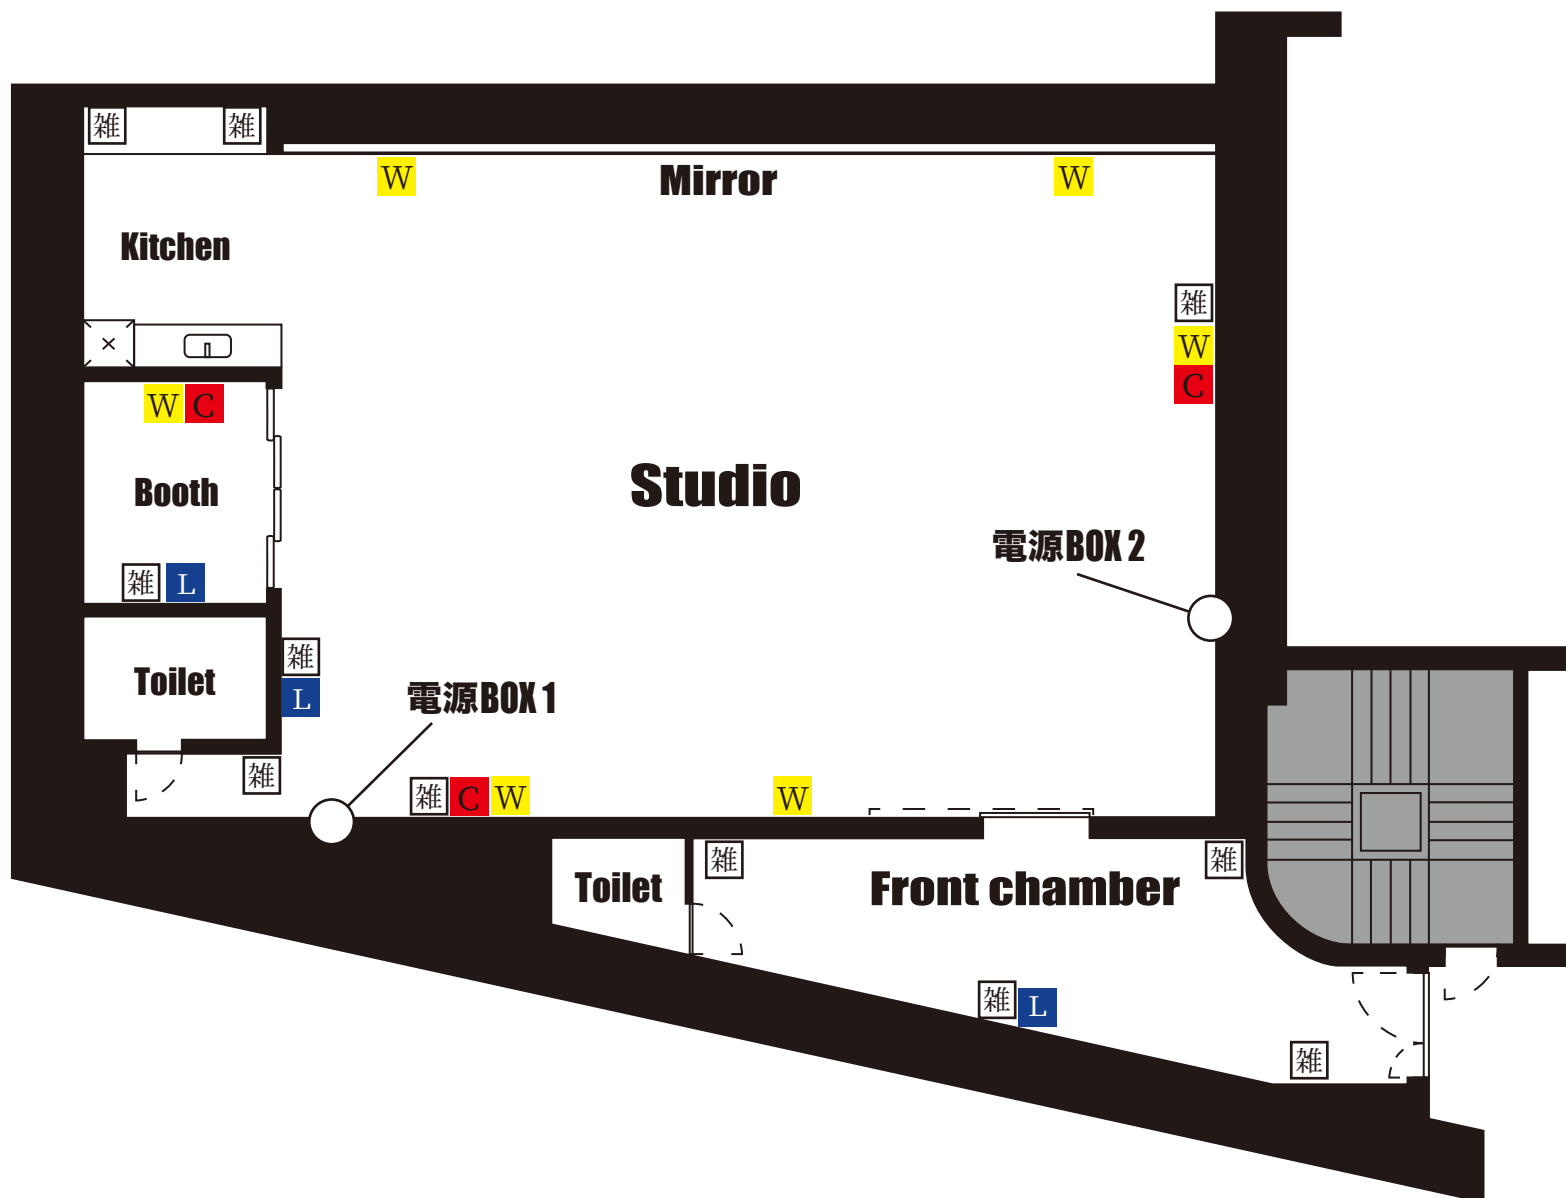

Studio 101 平面図

Studio 101

電源図

雑	一般平行コンセント	100V20A 各種同系
音響用電源主幹		20kw
C	音響 C 型コンセント	100V 20A 各場所で単独
W	音響平行コンセント	100V 15A 各場所で単独
L	LAN	Air Mac もご利用頂けます Password 無し

可動式電源 BOX (100V 100A) 1 系統のみ使用可能	
C 型コンセント	100V 30A (10口)
平行コンセント	100V 20A (2口)

Studio 101

常設備品

冷蔵庫 ×1
 電子レンジ ×1
 IHクッキングヒーター ×1
 スプーン ×8
 フォーク ×8
 ナイフ ×8
 皿 ×8
 包丁 ×1
 まな板 ×1
 マグカップ ×5
 コップ ×5
 片手鍋 ×2
 オープンプレート ×1

机 ×5
 椅子 ×21
 譜面台 ×10
 ホワイトボード ×1
 電源タップ ×7

机 ×2
 椅子 ×4
 文具
 出前表
 ゴミ箱 ×2
 ハンガー ×5
 ハンガーラック ×1