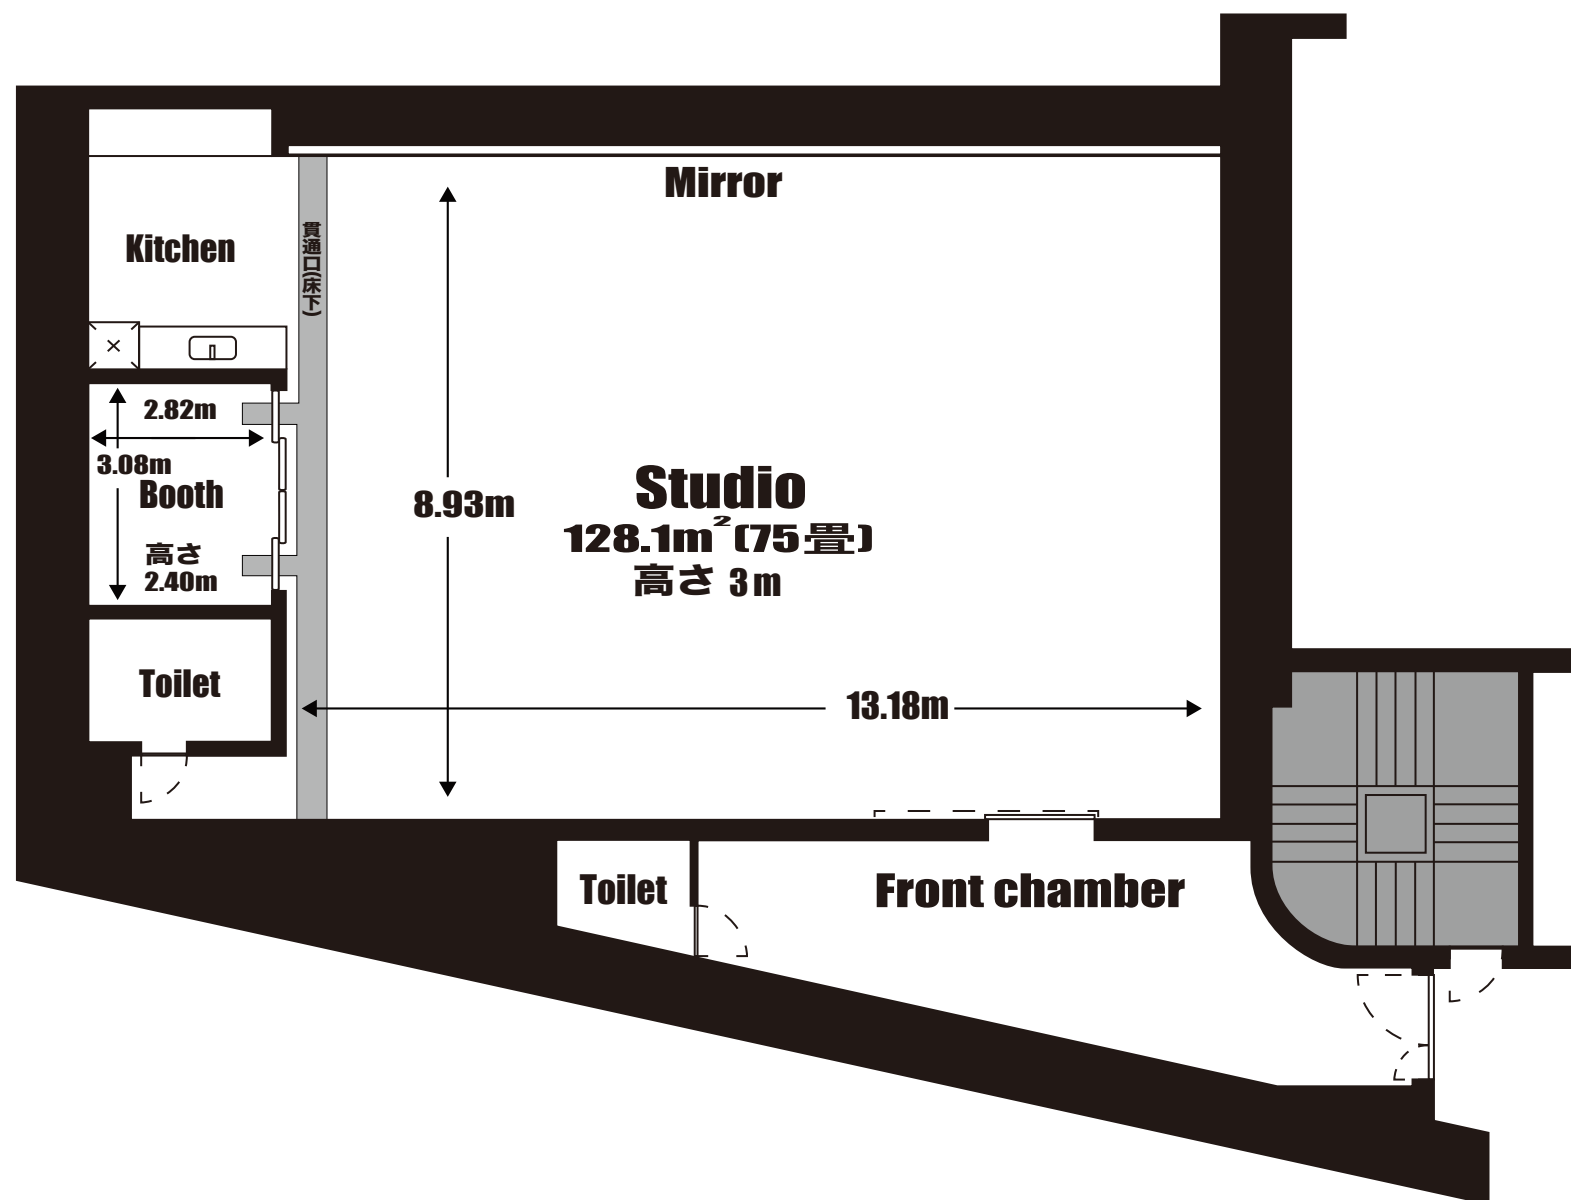

Studio 101 平面図

Studio 101

電源図

雑	一般平行コンセント	100V20A 各種同系
音響用電源主幹		20kw
C	音響 C 型コンセント	100V 20A 各場所で単独
W	音響平行コンセント	100V 15A 各場所で単独
L	LAN	Air Mac もご利用頂けます Password 無し

可動式電源 BOX (100V 100A) 1 系統のみ使用可能	
C 型コンセント	100V 30A (10口)
平行コンセント	100V 20A (2口)