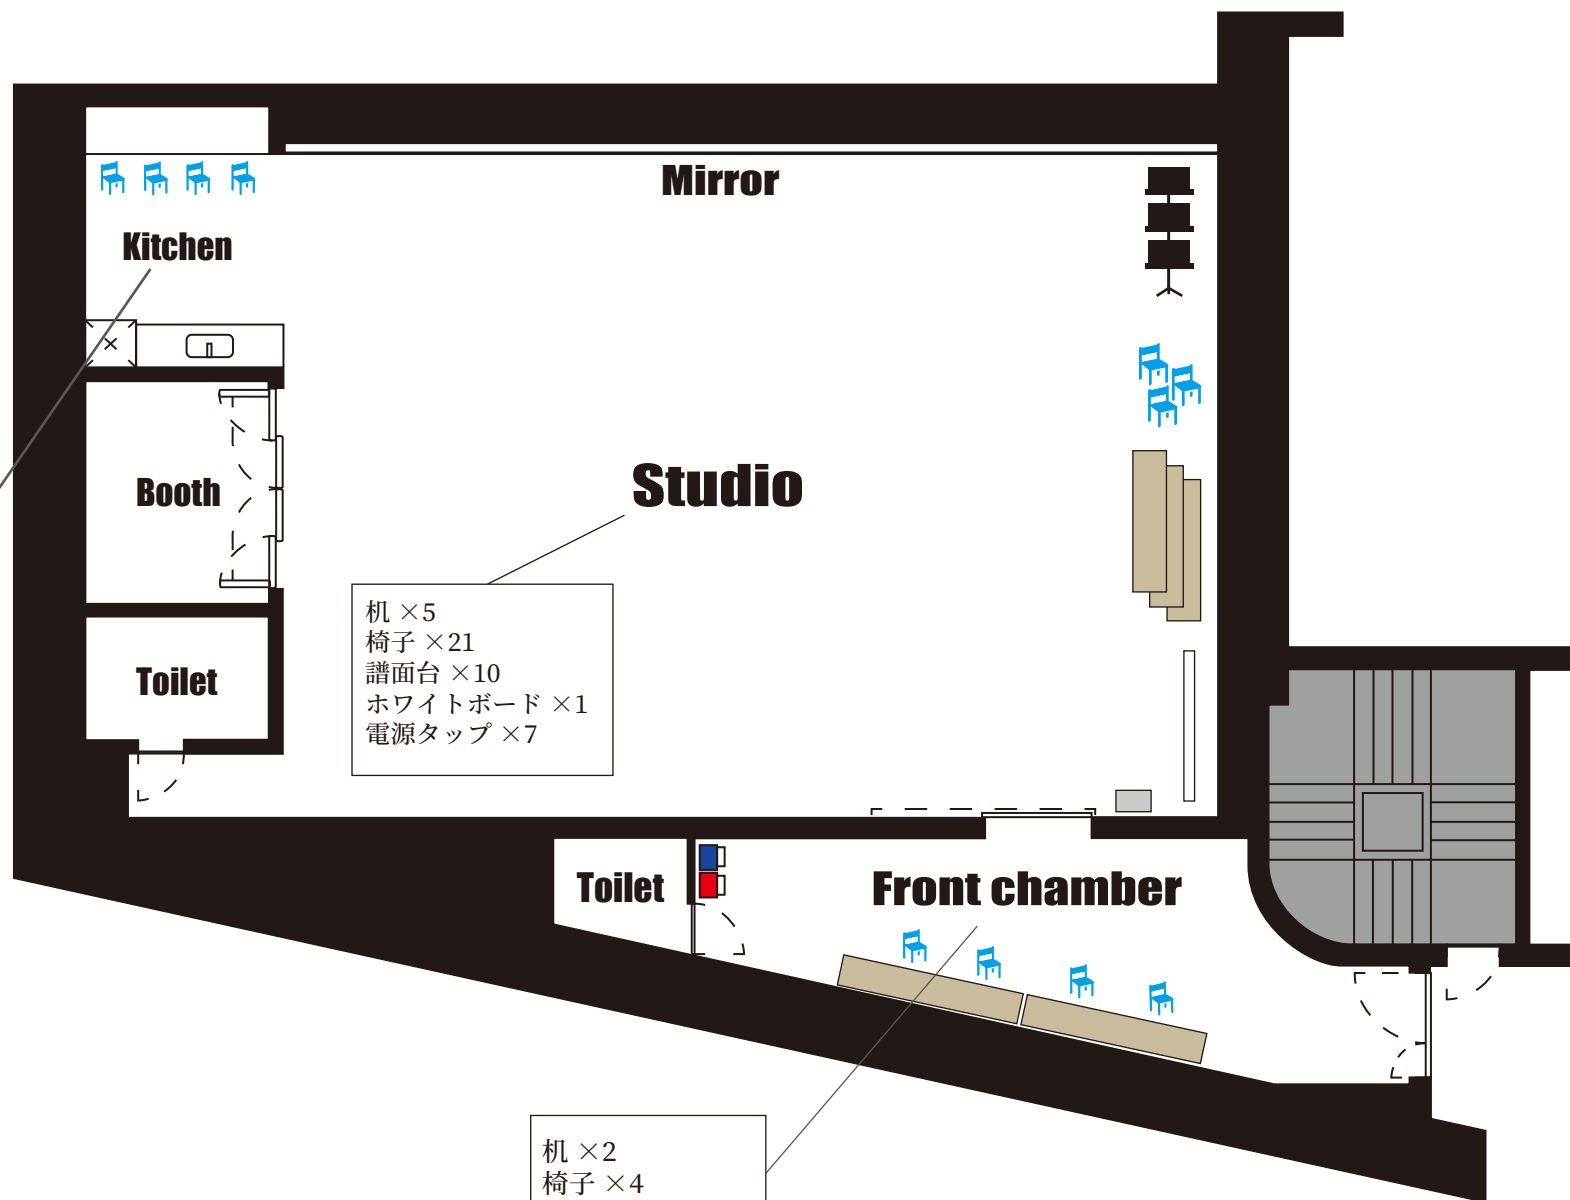

Studio 101 平面図

Studio 101

電源図

雑	一般平行コンセント	100V20A 各種同系
音響用電源主幹		20kw
C	音響 C 型コンセント	100V 20A 各場所で単独
W	音響平行コンセント	100V 15A 各場所で単独
L	LAN	Air Mac もご利用頂けます Password 無し

可動式電源 BOX (100V 100A) 1 系統のみ使用可能	
C 型コンセント	100V 30A (10口)
平行コンセント	100V 20A (2口)

Studio 101

常設備品

冷蔵庫 ×1
 電子レンジ ×1
 IHクッキングヒーター ×1
 スプーン ×8
 フォーク ×8
 ナイフ ×8
 皿 ×8
 包丁 ×1
 まな板 ×1
 マグカップ ×5
 コップ ×5
 片手鍋 ×2
 オープンプレート ×1

机 ×5
 椅子 ×21
 譜面台 ×10
 ホワイトボード ×1
 電源タップ ×7

机 ×2
 椅子 ×4
 文具
 出前表
 ゴミ箱 ×2
 ハンガー ×5
 ハンガーラック ×1