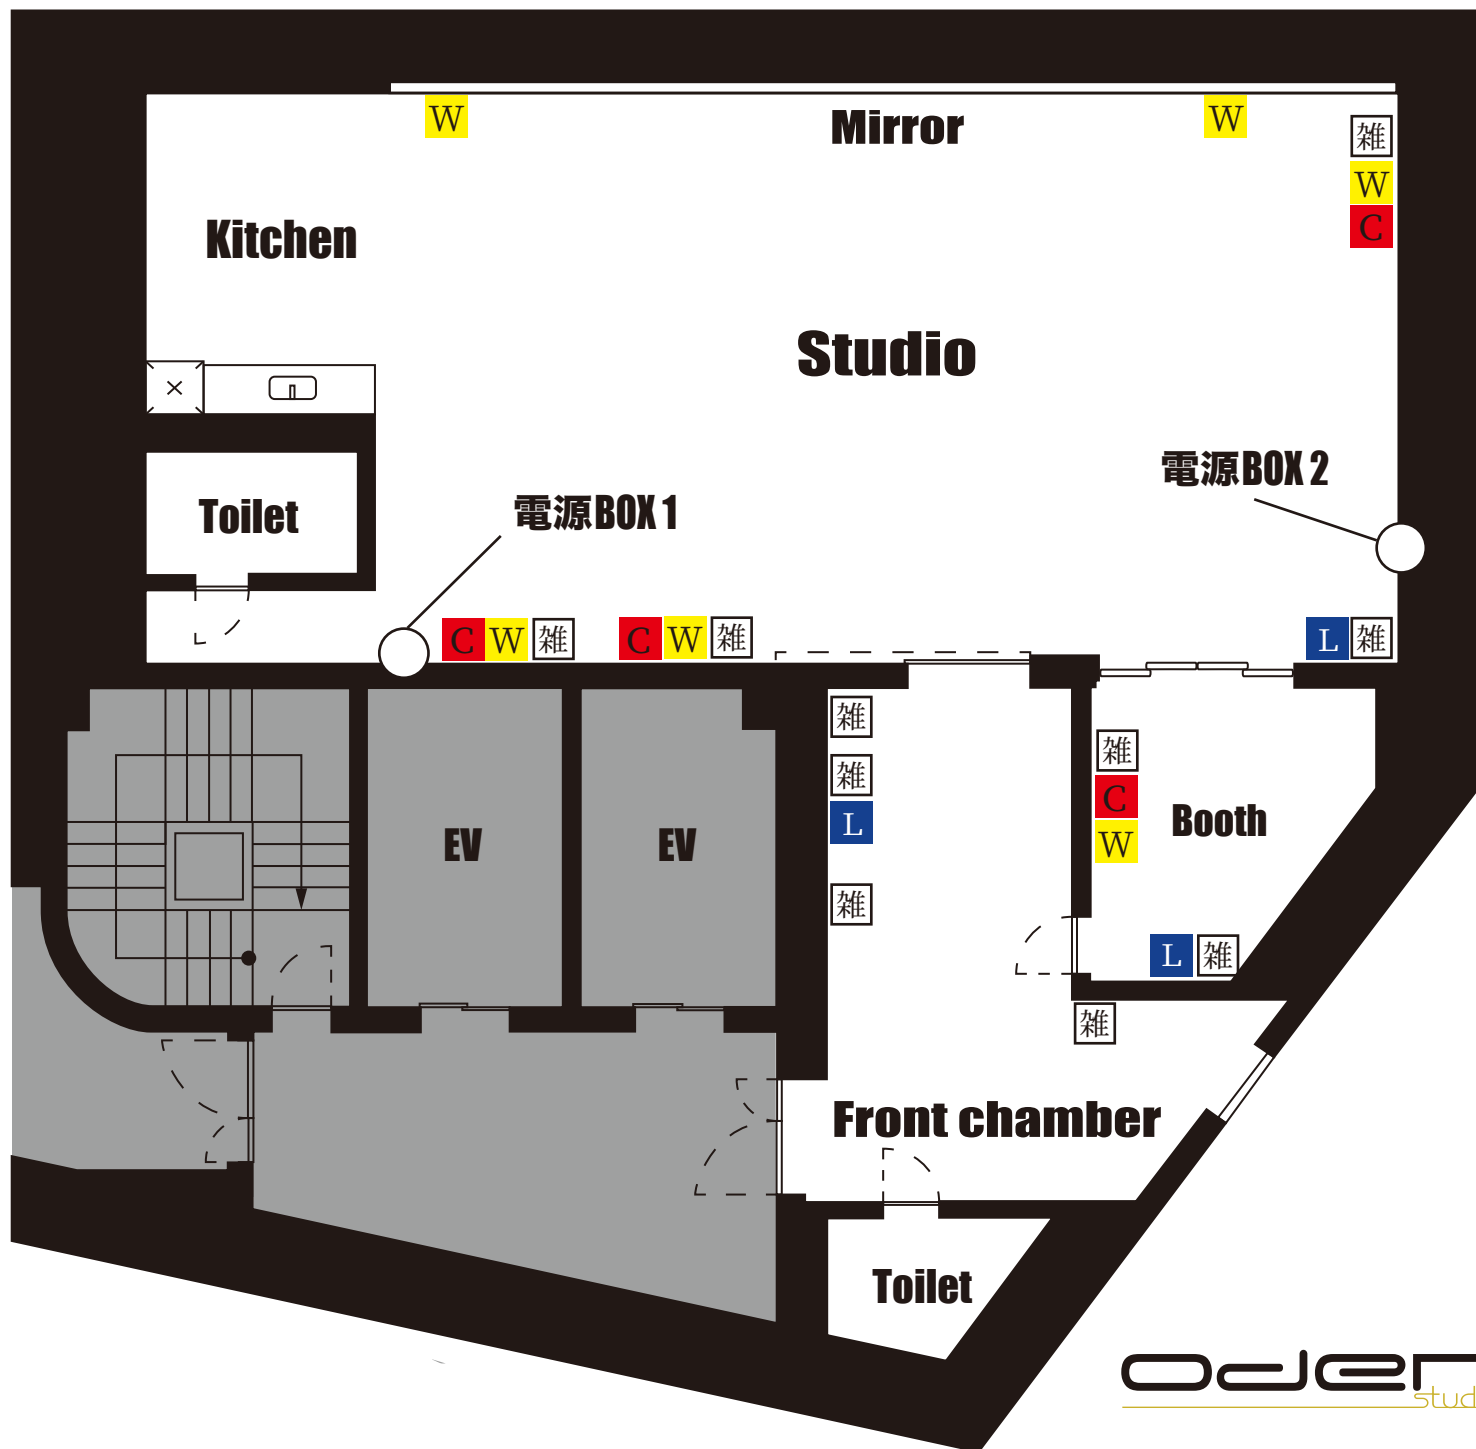

# Studio 302 平面図

# Studio 302 電源図

雑	一般平行コンセント	100V20A 各種同系
音響用電源主幹		20kw
C	音響C型コンセント	100V 20A 各場所で単独
W	音響平行コンセント	100V 15A 各場所で単独
L	LAN	Air Macもご利用頂けます Password無し
可動式電源 BOX (100V 100A) 1系統のみ使用可能		
C型コンセント		100V 30A (10口)
平行コンセント		100V 15A (2口)

# Studio 302