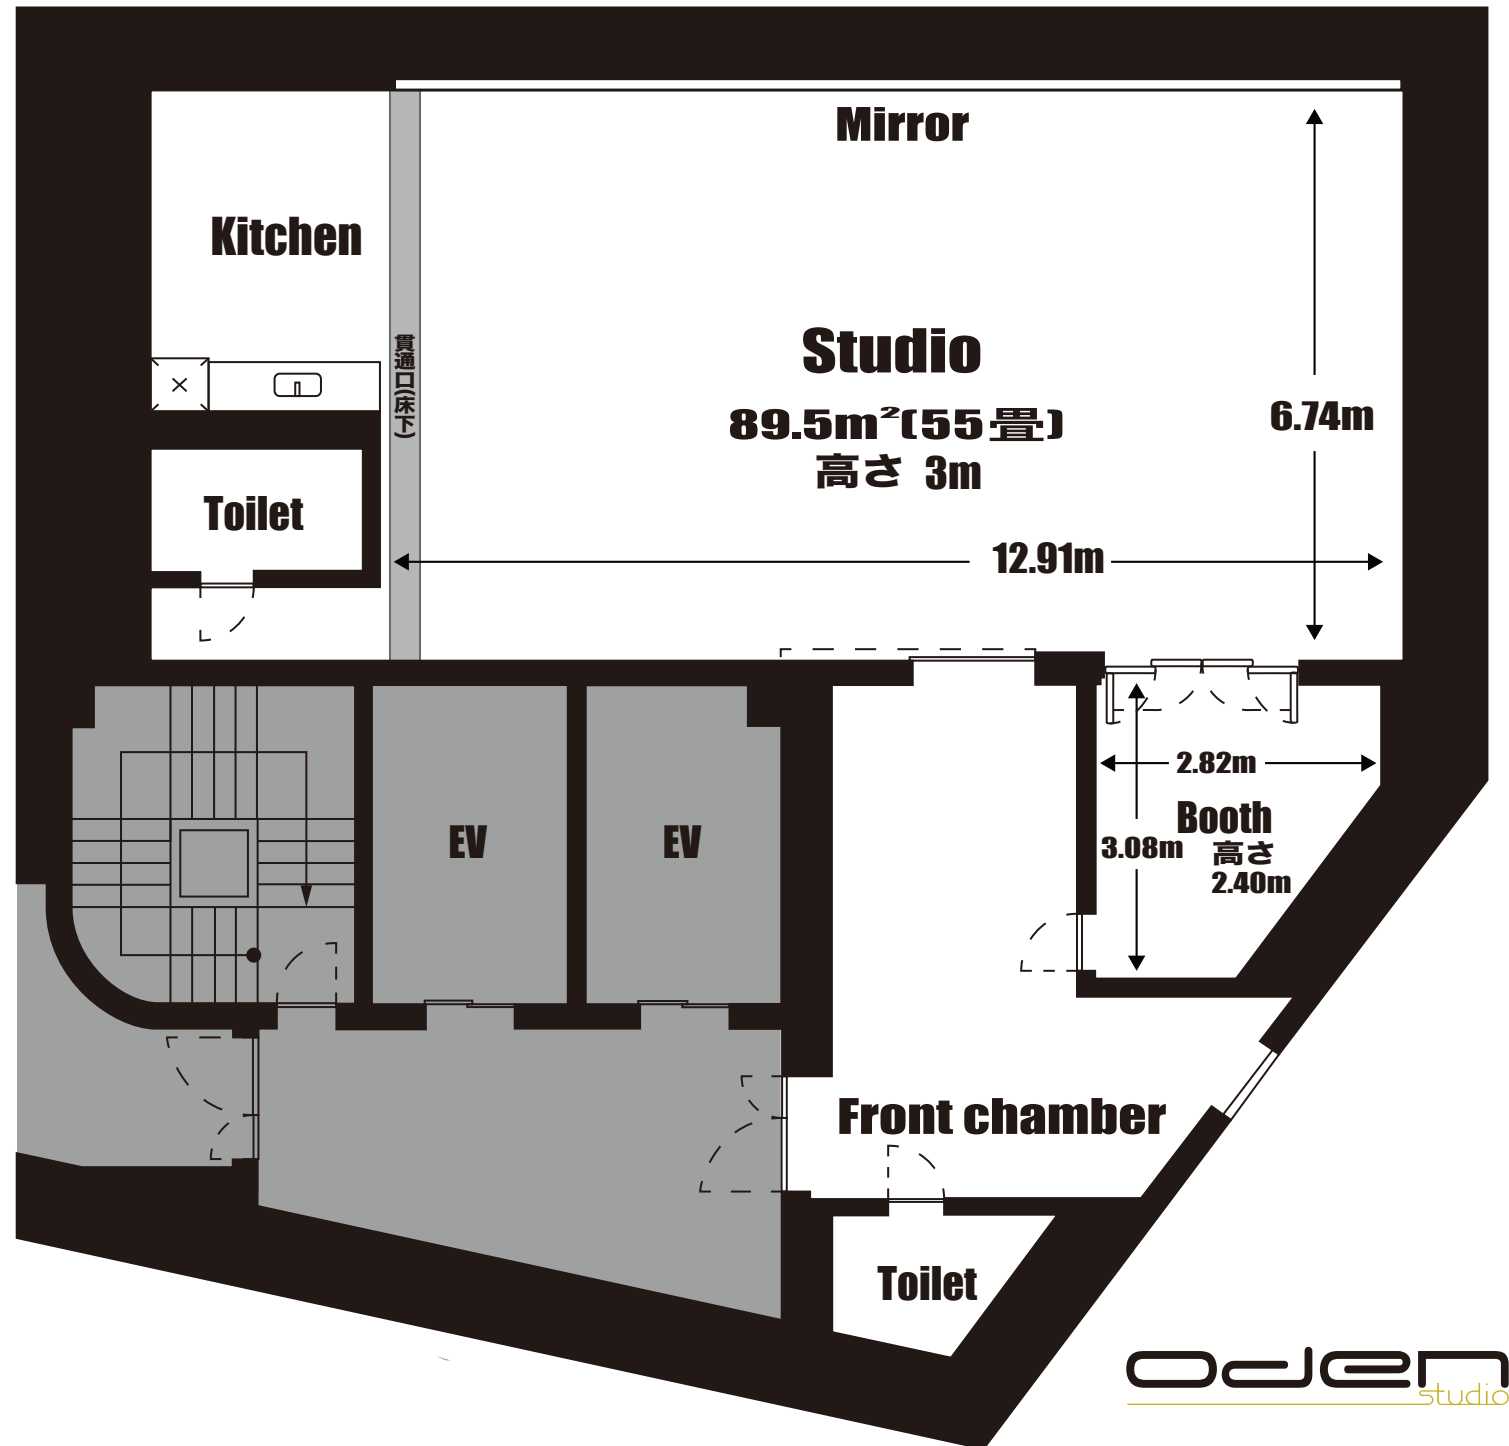

# Studio 302 平面図

# Studio 302 電源図

雑	一般平行コンセント	100V20A 各種同系
音響用電源主幹		20kw
C	音響C型コンセント	100V 20A 各場所で単独
W	音響平行コンセント	100V 15A 各場所で単独
L	LAN	Air Macもご利用頂けます Password無し
可動式電源 BOX (100V 100A) 1系統のみ使用可能		
C型コンセント		100V 30A (10口)
平行コンセント		100V 15A (2口)

# Studio 302