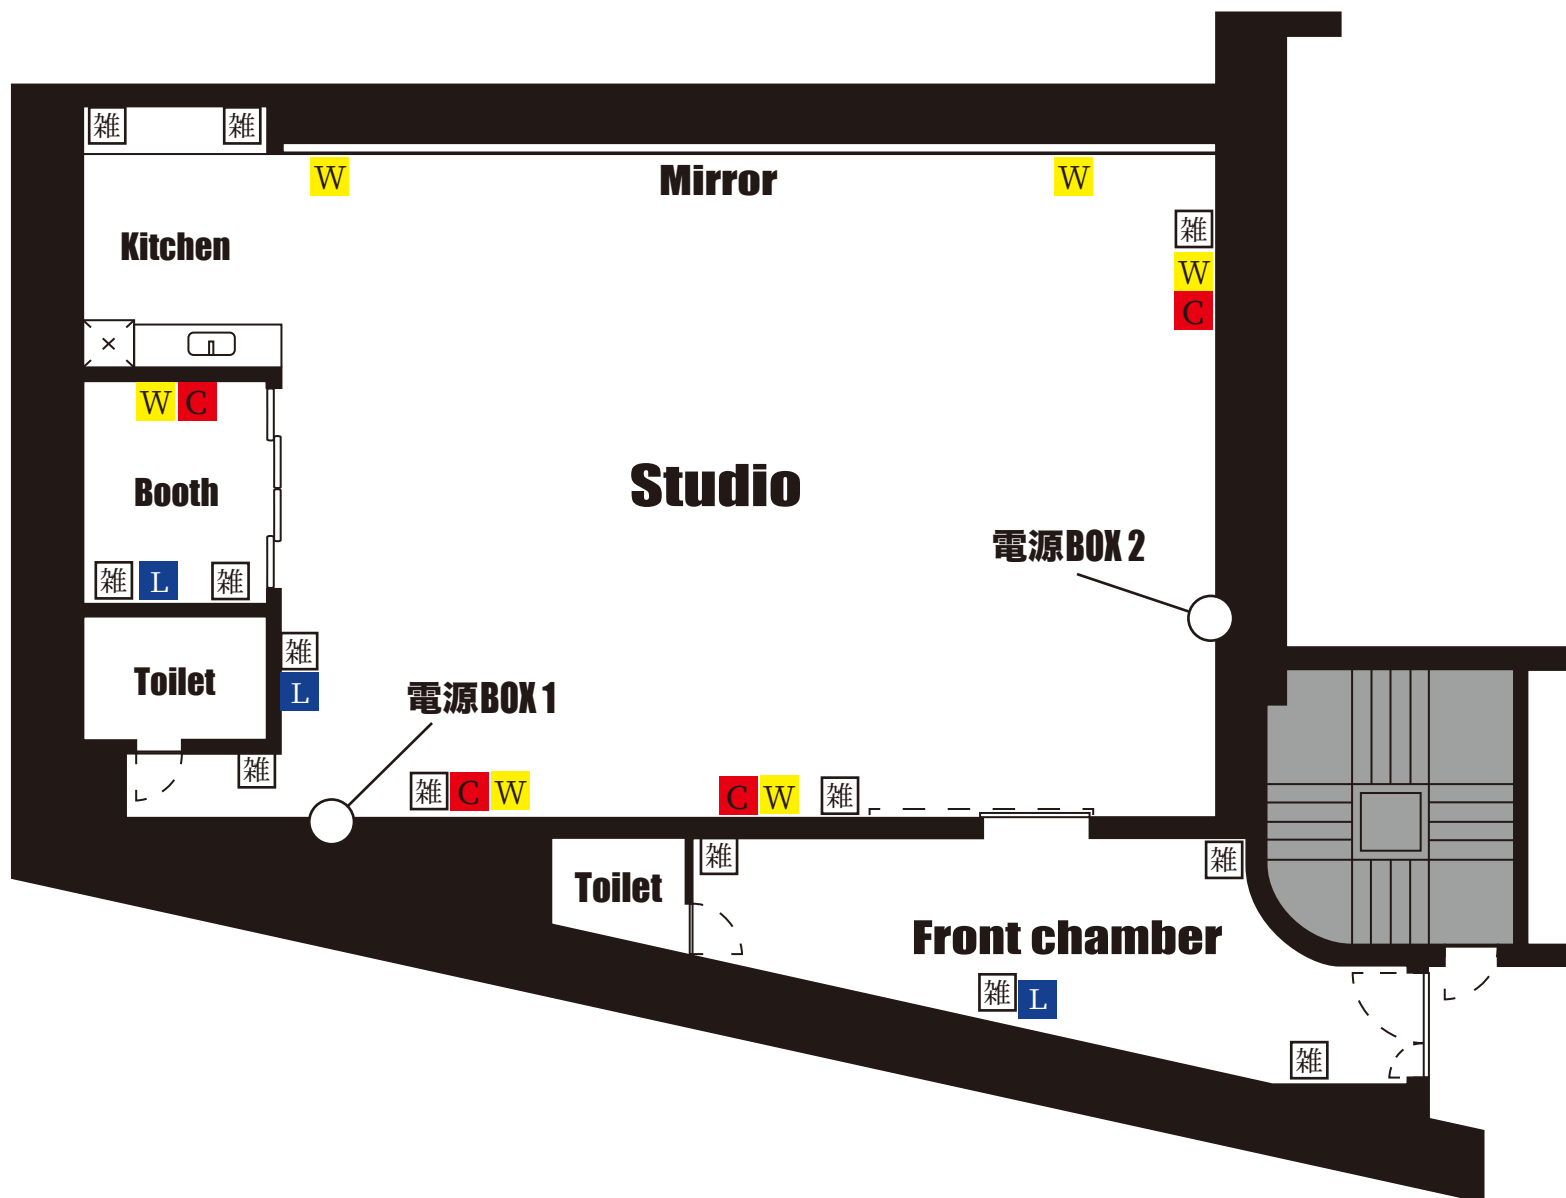

Studio B101 平面図

Studio B101

電源図

雑	一般平行コンセント	100V20A 各種同系
音響用電源主幹		20kw
C	音響C型コンセント	100V 20A 各場所で単独
W	音響平行コンセント	100V 15A 各場所で単独
L	LAN	Air Macもご利用頂けます Password無し
可動式電源 BOX (100V 100A) 1系統のみ使用可能		
C型コンセント		100V 30A (10口)
平行コンセント		100V 15A (2口)

Studio B101

常設備品

- 冷蔵庫 × 1
- 電子レンジ × 1
- IH クッキングヒーター × 1
- スプーン × 8
- フォーク × 8
- ナイフ × 8
- 皿 × 8
- マグカップ × 5
- コップ × 5
- 片手鍋 × 1
- ミルクパン × 1
- オーブンプレート × 1

- 机 × 5
- 椅子 × 21
- 譜面台 × 10
- ホワイトボード × 1
- 電源タップ × 7

- 机 × 2
- 椅子 × 4
- 文具
- 出前表
- ゴミ箱 × 2
- ハンガー × 5
- ハンガーラック × 1