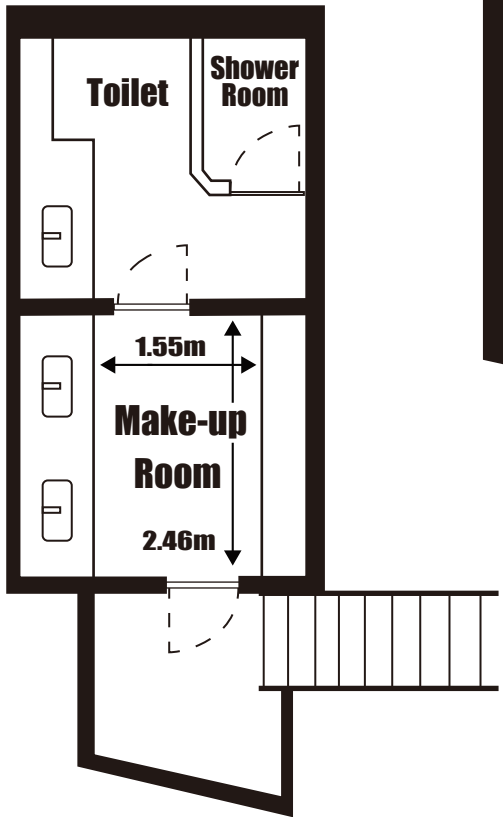

Studio B101 平面図

Studio B101

電源図

雑	一般平行コンセント	100V20A 各種同系
音響用電源主幹		20kw
C	音響C型コンセント	100V 20A 各場所で単独
W	音響平行コンセント	100V 15A 各場所で単独
L	LAN	Air Macもご利用頂けます Password無し
可動式電源 BOX (100V 100A) 1系統のみ使用可能		
C型コンセント		100V 30A (10口)
平行コンセント		100V 15A (2口)

Studio B101

常設備品

- 冷蔵庫 × 1
- 電子レンジ × 1
- IH クッキングヒーター × 1
- スプーン × 8
- フォーク × 8
- ナイフ × 8
- 皿 × 8
- マグカップ × 5
- コップ × 5
- 片手鍋 × 1
- ミルクパン × 1
- オーブンプレート × 1

- 机 × 5
- 椅子 × 21
- 譜面台 × 10
- ホワイトボード × 1
- 電源タップ × 7

- 机 × 2
- 椅子 × 4
- 文具
- 出前表
- ゴミ箱 × 2
- ハンガー × 5
- ハンガーラック × 1