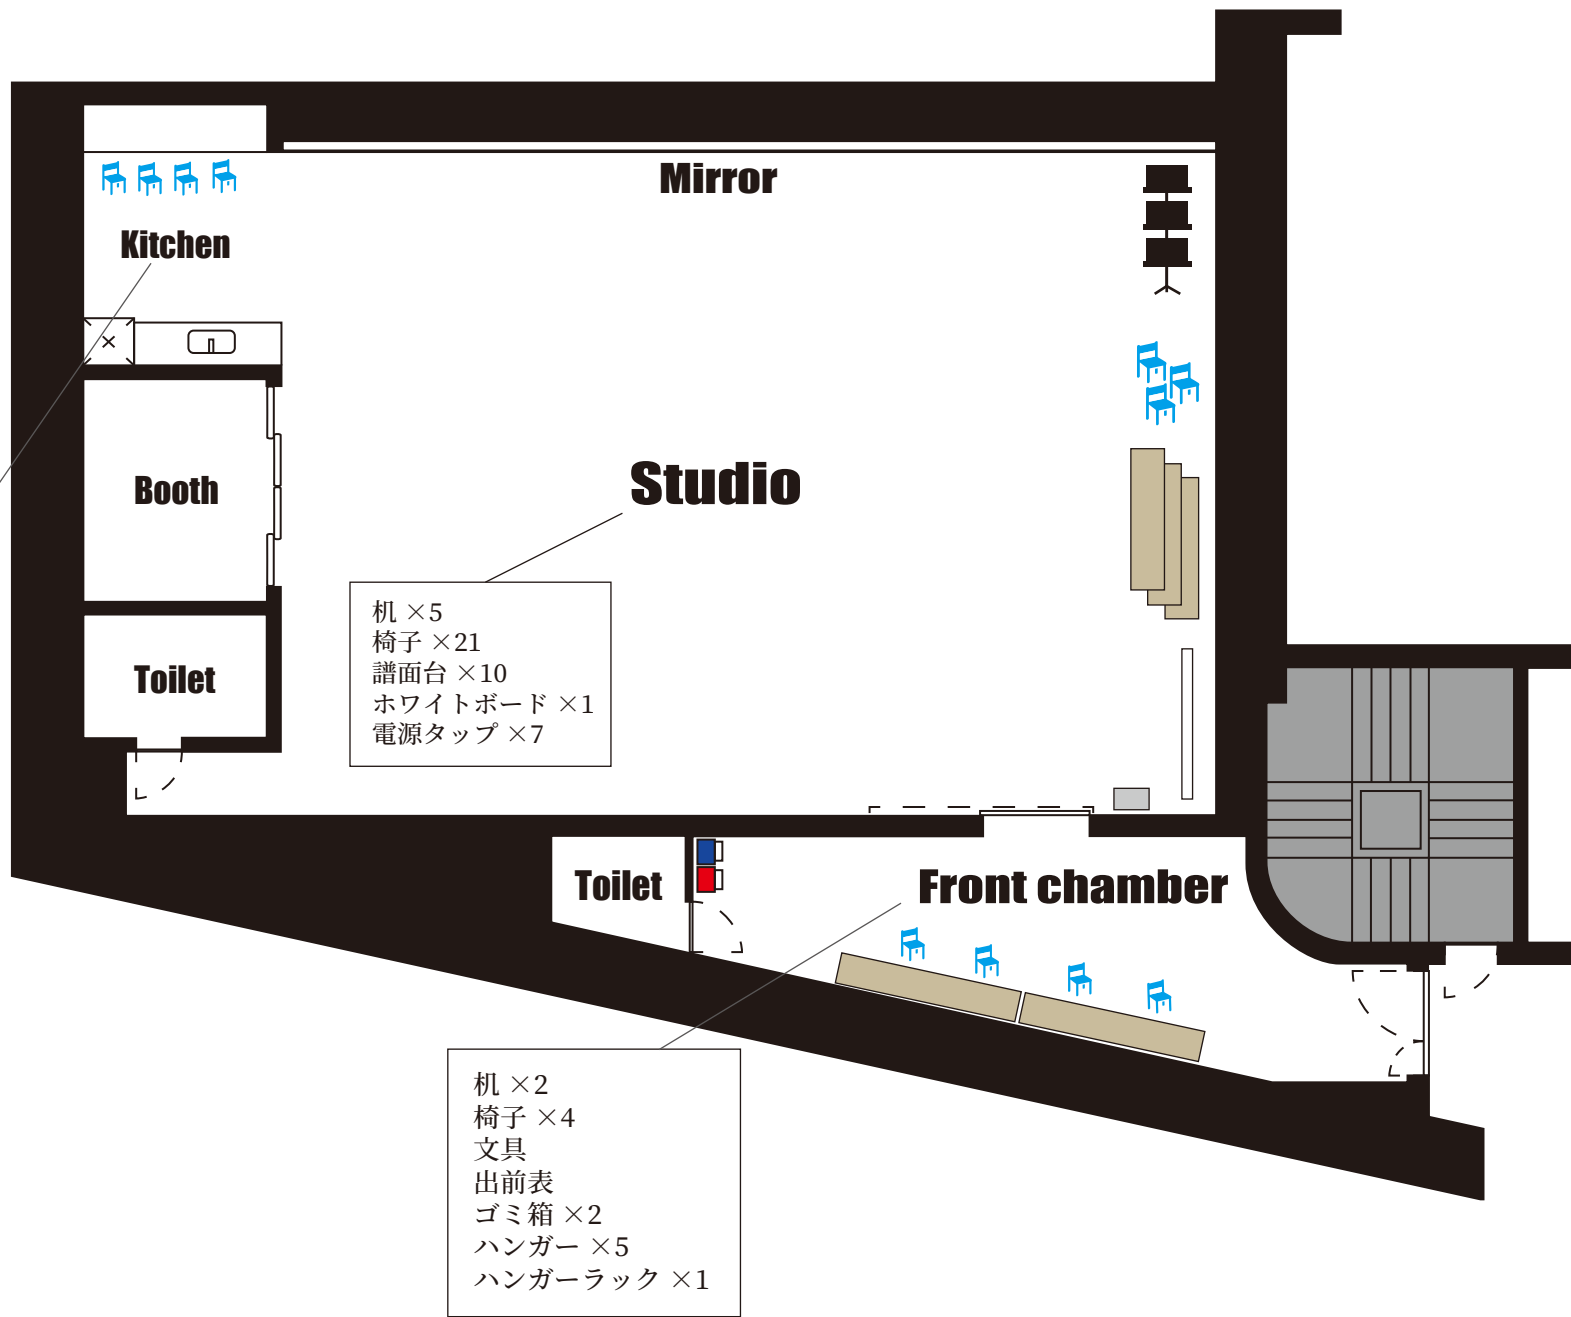

Studio B101 平面図

Studio B101

電源図

雑	一般平行コンセント	100V20A 各種同系
音響用電源主幹		20kw
C	音響C型コンセント	100V 20A 各場所で単独
W	音響平行コンセント	100V 15A 各場所で単独
L	LAN	Air Macもご利用頂けます Password無し
可動式電源 BOX (100V 100A) 1系統のみ使用可能		
C型コンセント		100V 30A (10口)
平行コンセント		100V 15A (2口)

Studio B101

常設備品

- 冷蔵庫 × 1
- 電子レンジ × 1
- IH クッキングヒーター × 1
- スプーン × 8
- フォーク × 8
- ナイフ × 8
- 皿 × 8
- マグカップ × 5
- コップ × 5
- 片手鍋 × 1
- ミルクパン × 1
- オーブンプレート × 1

- 机 × 5
- 椅子 × 21
- 譜面台 × 10
- ホワイトボード × 1
- 電源タップ × 7

- 机 × 2
- 椅子 × 4
- 文具
- 出前表
- ゴミ箱 × 2
- ハンガー × 5
- ハンガーラック × 1