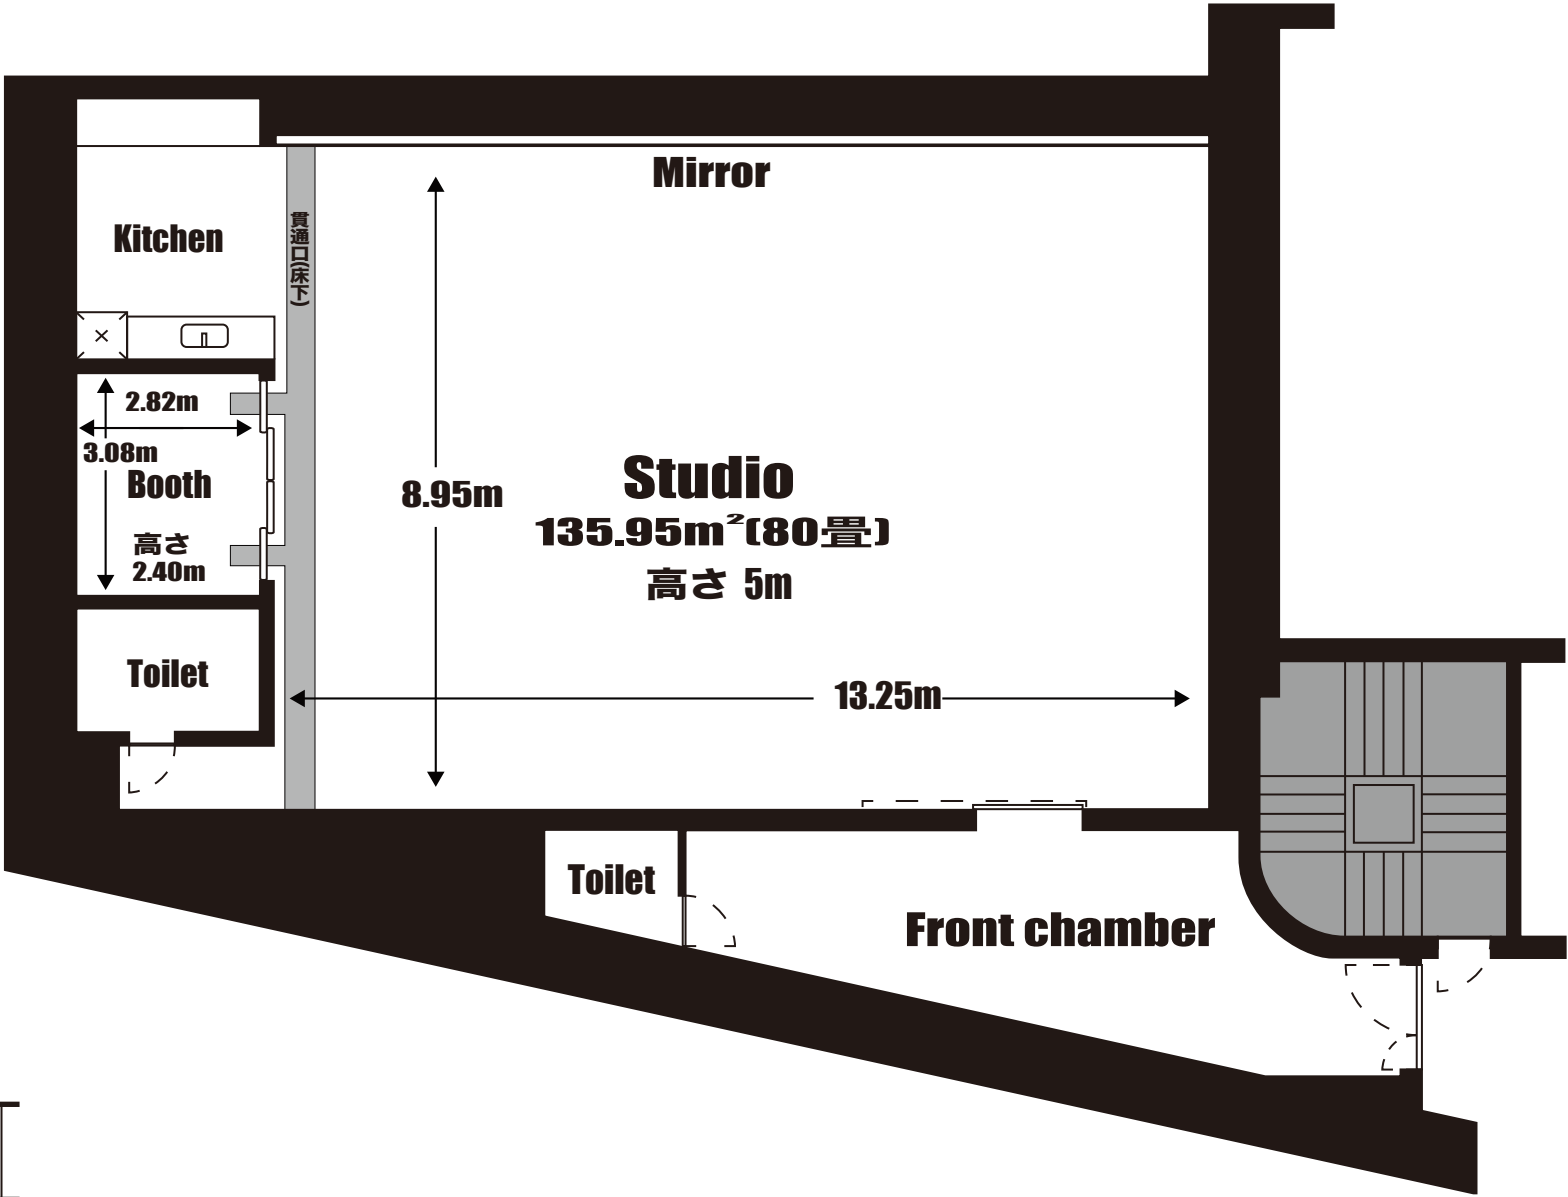

Studio B101 平面図

Studio B101

電源図

雑	一般平行コンセント	100V20A 各種同系
音響用電源主幹		20kw
C	音響C型コンセント	100V 20A 各場所で単独
W	音響平行コンセント	100V 15A 各場所で単独
L	LAN	Air Macもご利用頂けます Password無し
可動式電源 BOX (100V 100A) 1系統のみ使用可能		
C型コンセント		100V 30A (10口)
平行コンセント		100V 15A (2口)

Studio B101

常設備品

- 冷蔵庫 × 1
- 電子レンジ × 1
- IH クッキングヒーター × 1
- スプーン × 8
- フォーク × 8
- ナイフ × 8
- 皿 × 8
- マグカップ × 5
- コップ × 5
- 片手鍋 × 1
- ミルクパン × 1
- オーブンプレート × 1

- 机 × 5
- 椅子 × 21
- 譜面台 × 10
- ホワイトボード × 1
- 電源タップ × 7

- 机 × 2
- 椅子 × 4
- 文具
- 出前表
- ゴミ箱 × 2
- ハンガー × 5
- ハンガーラック × 1