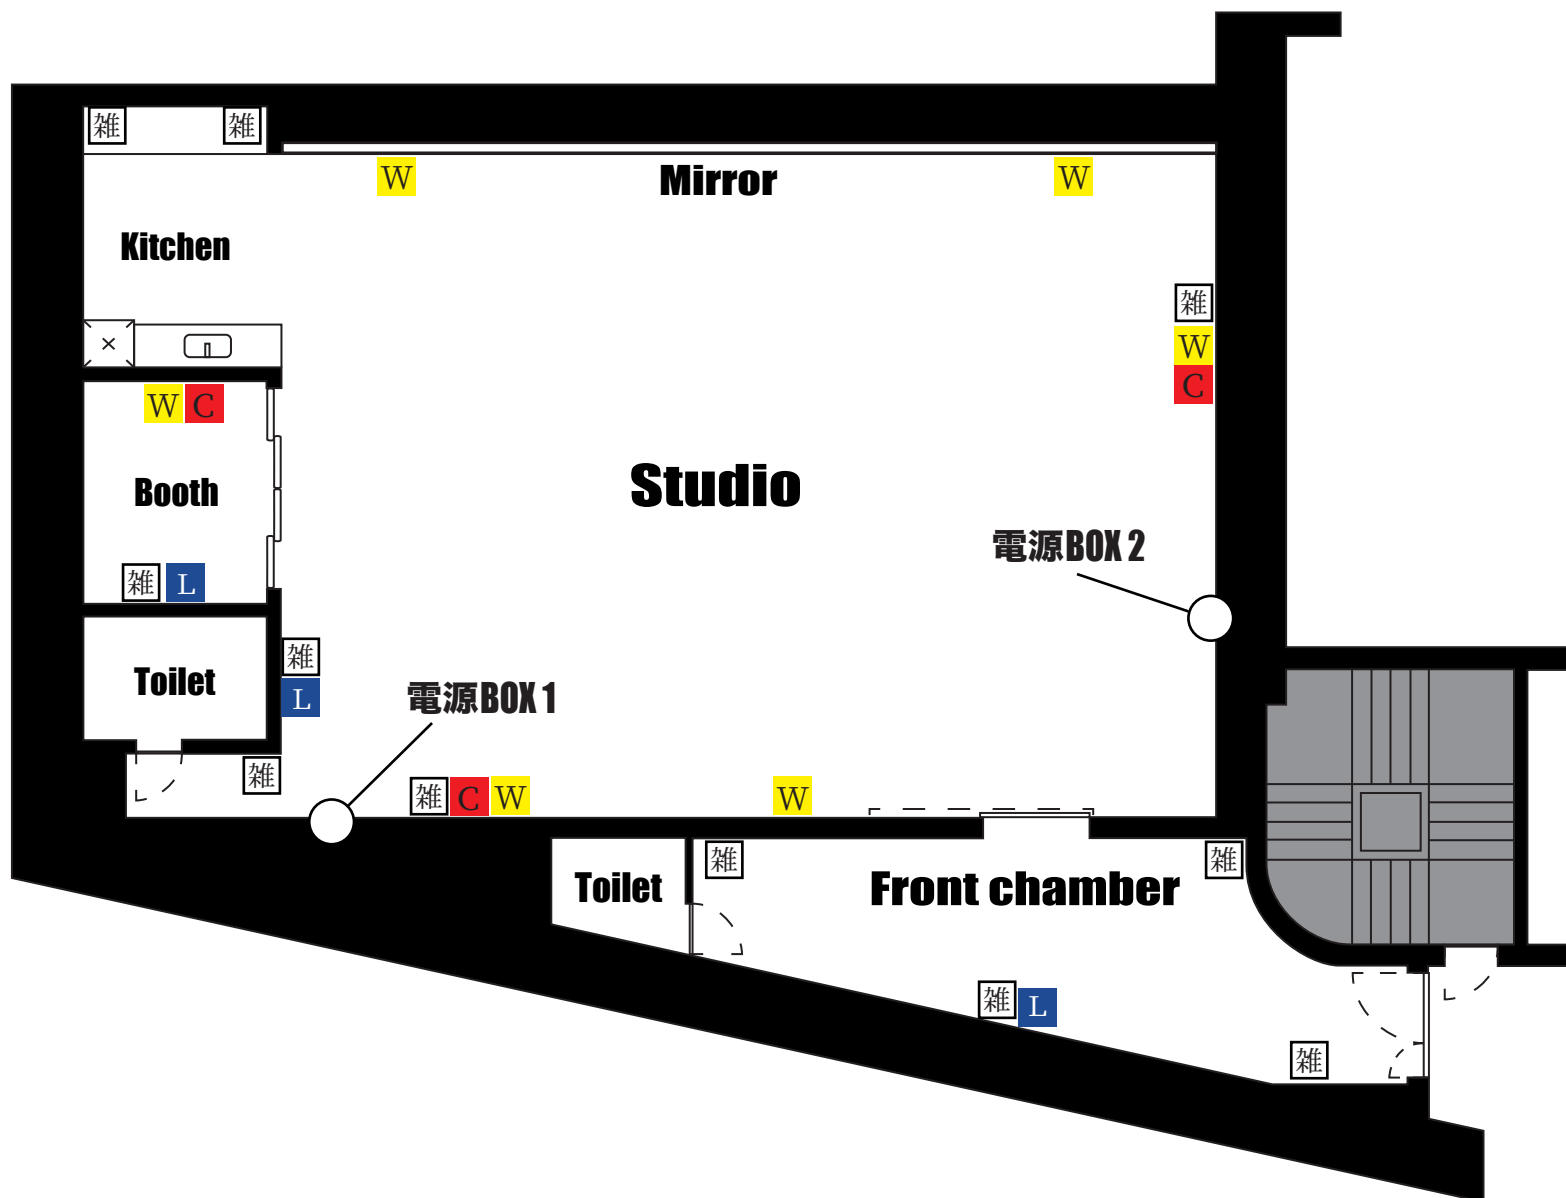

# Studio 101

## 電源図

雑	一般平行コンセント	100V20A 各種同系
音響用電源主幹		20kw
C	音響 C 型コンセント	100V 20A 各場所で単独
W	音響平行コンセント	100V 15A 各場所で単独
L	LAN	Air Mac もご利用頂けます Password 無し

可動式電源 BOX (100V 100A) 1 系統のみ使用可能	
C 型コンセント	100V 30A (10口)
平行コンセント	100V 20A (2系統4口)

# Studio 101 平面図