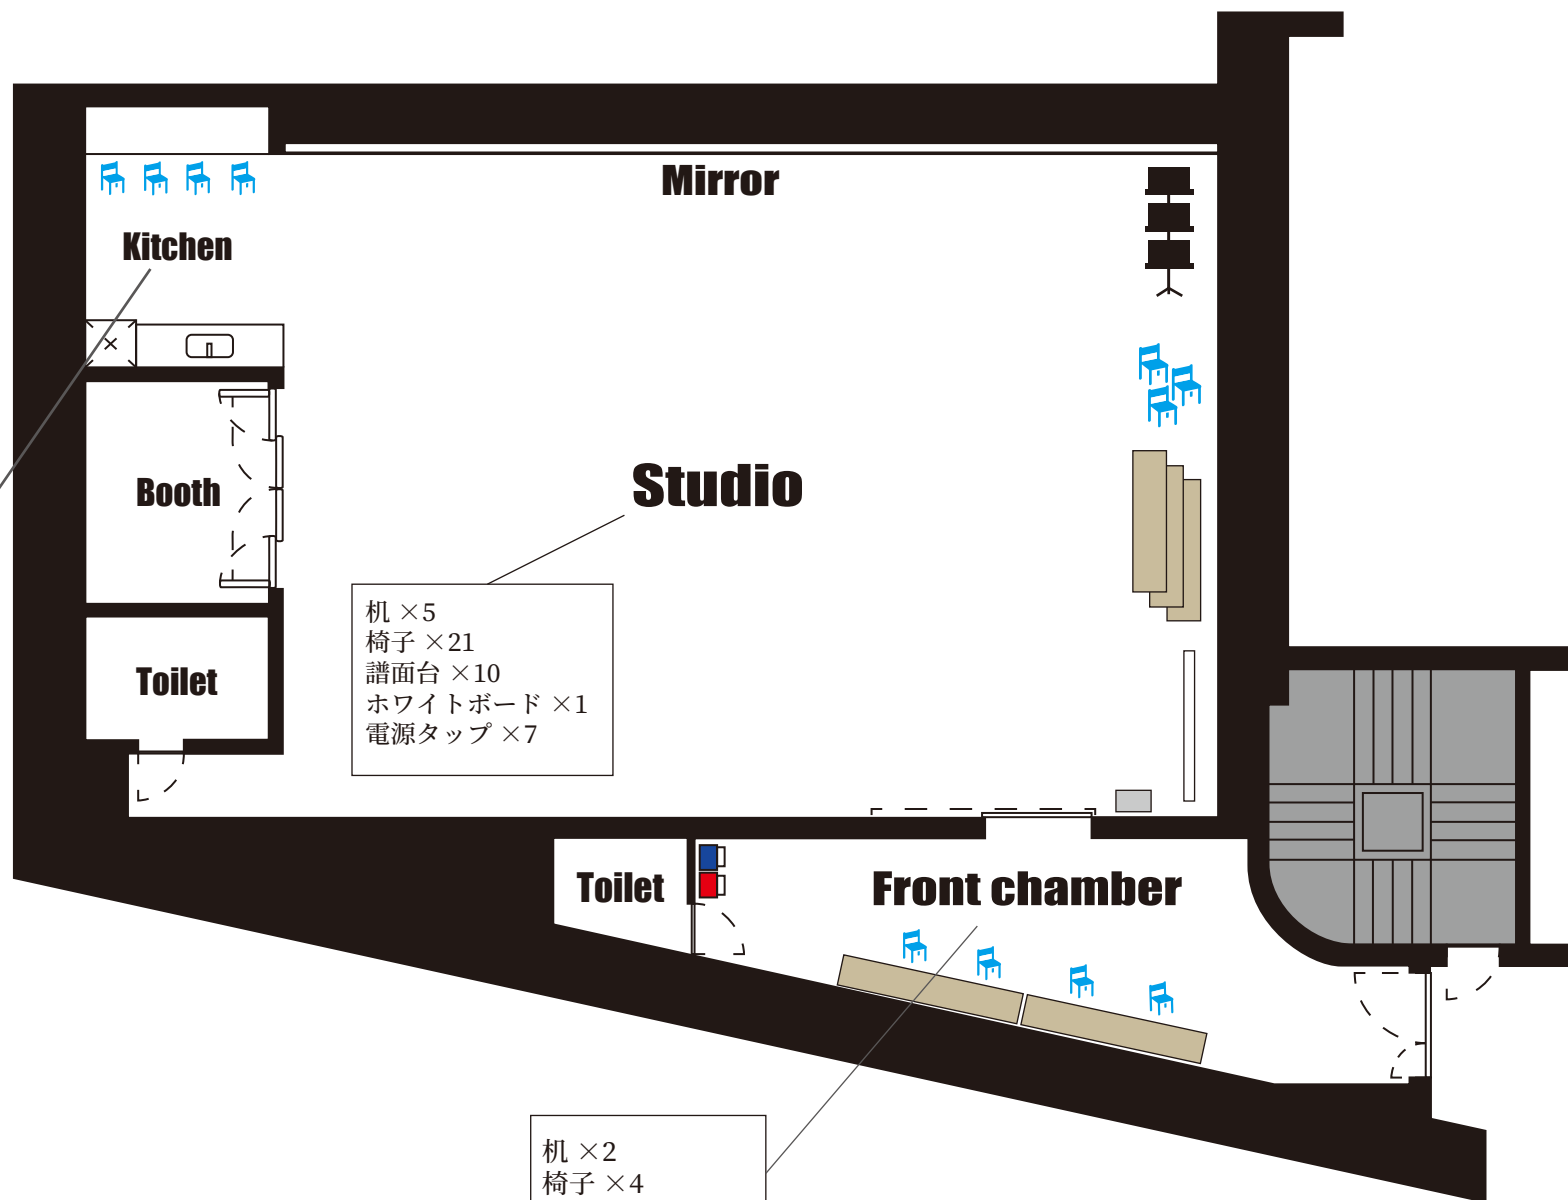

Studio 101

常設備品

- 冷蔵庫 ×1
- 電子レンジ ×1
- IHクッキングヒーター ×1
- スプーン ×8
- フォーク ×8
- ナイフ ×8
- 皿 ×8
- 包丁 ×1
- まな板 ×1
- マグカップ ×5
- コップ ×5
- 片手鍋 ×2
- オーブンプレート ×1

- 机 ×5
- 椅子 ×21
- 譜面台 ×10
- ホワイトボード ×1
- 電源タップ ×7

- 机 ×2
- 椅子 ×4
- 文具
- 出前表
- ゴミ箱 ×2
- ハンガー ×5
- ハンガーラック ×1