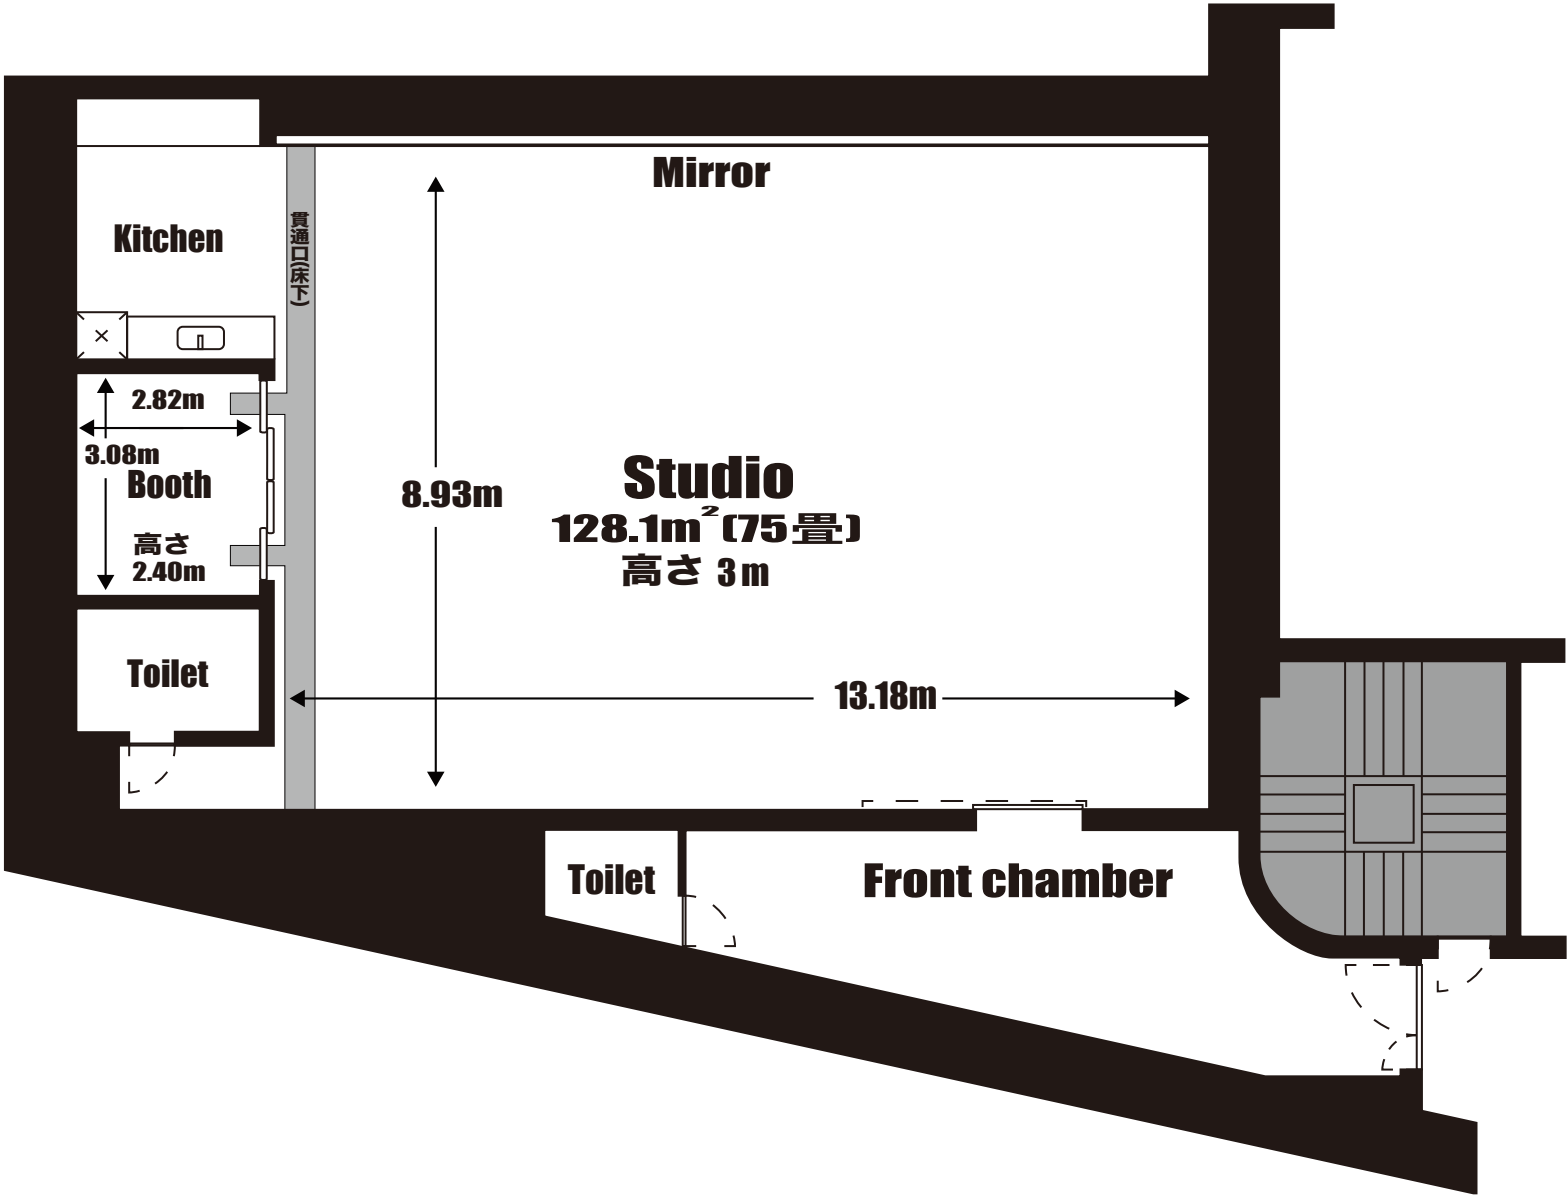

# Studio 101

## 電源図

雑	一般平行コンセント	100V20A 各種同系
音響用電源主幹		20kw
C	音響 C 型コンセント	100V 20A 各場所で単独
W	音響平行コンセント	100V 15A 各場所で単独
L	LAN	Air Mac もご利用頂けます Password 無し

可動式電源 BOX (100V 100A) 1 系統のみ使用可能	
C 型コンセント	100V 30A (10口)
平行コンセント	100V 20A (2系統4口)

# Studio 101 平面図