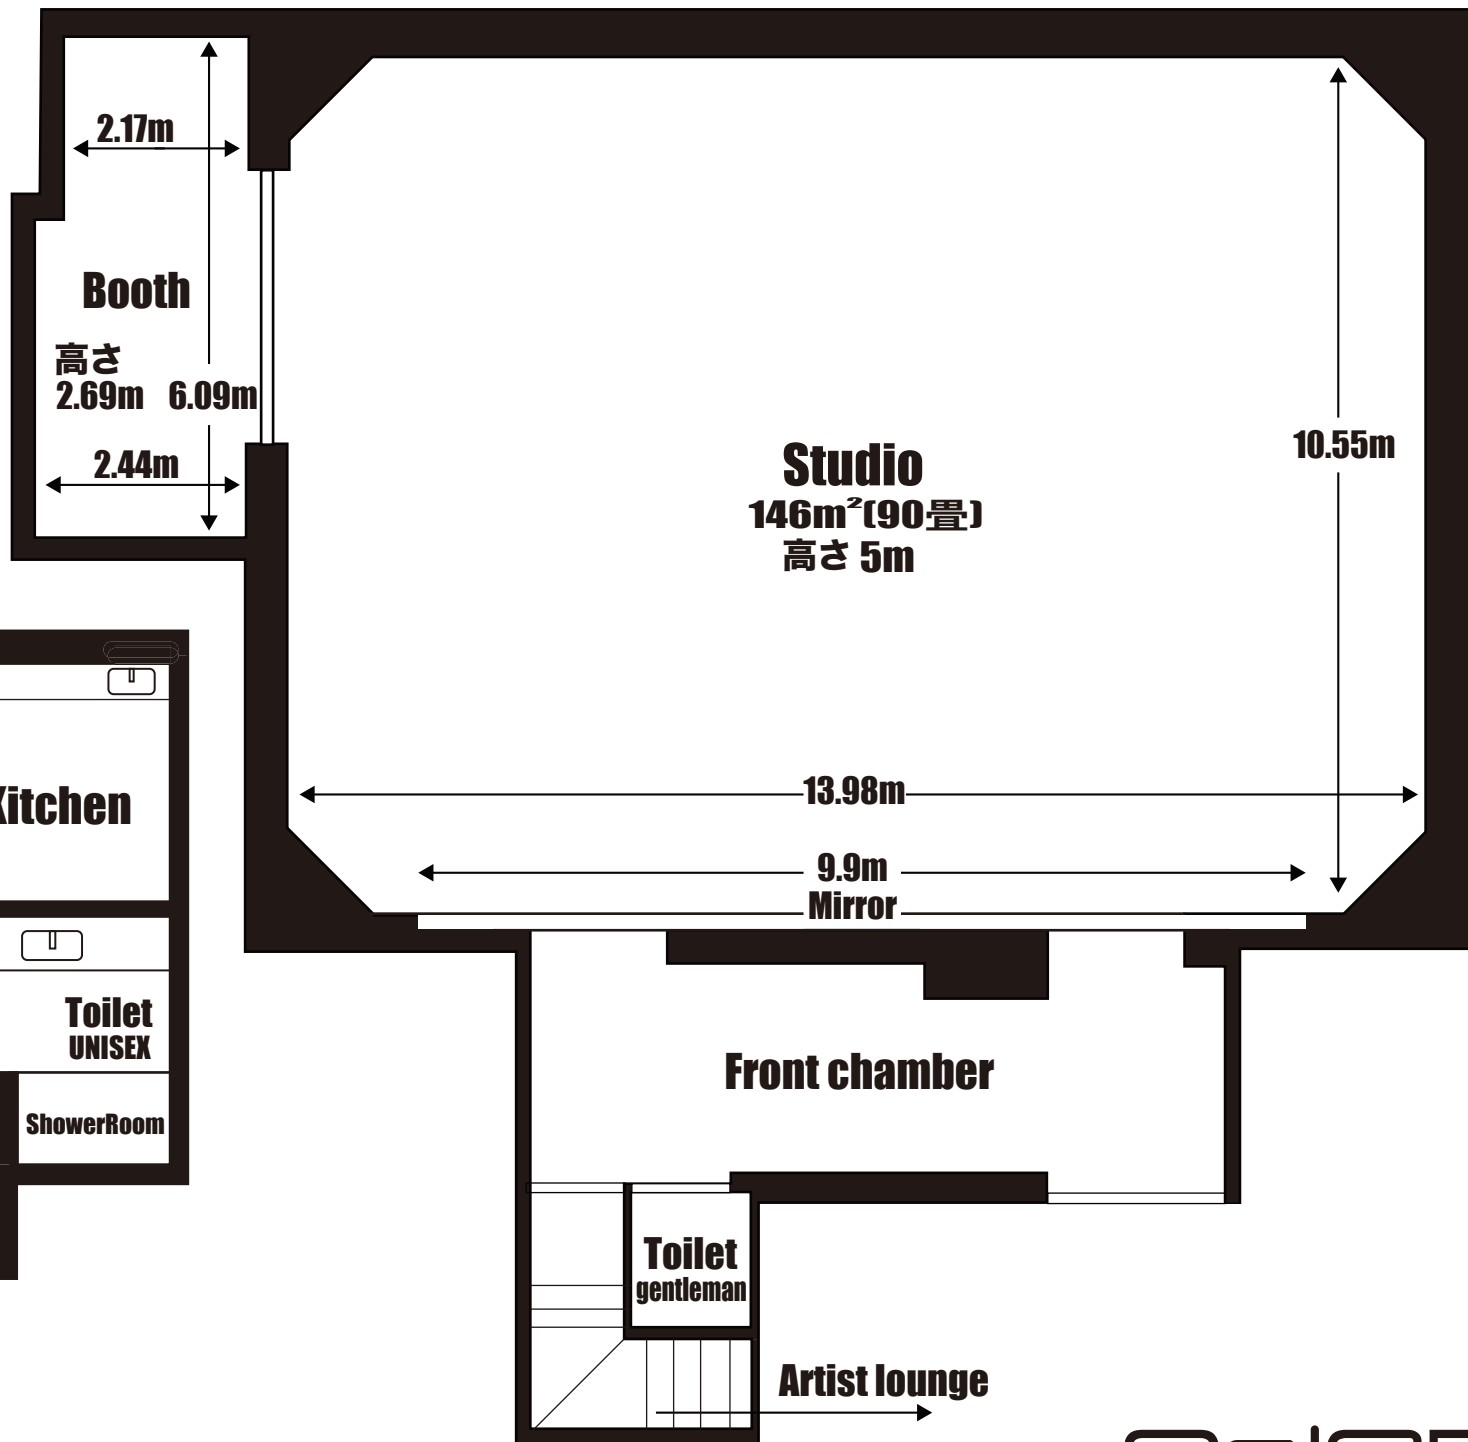

Studio 1 電源図

雑	一般平行コンセント	100V20A 各種同系
音響用電源主幹		20kw
C	音響C型コンセント	100V 30A 各場所で単独
W	音響平行コンセント	100V 20A 各場所で単独
L	LAN	Air Macもご利用頂けます Password 無し
可動式電源 BOX (100V 100A) 1系統のみ使用可能		
C型 コンセント		100V 30A (12口)
平行コンセント		100V 20A (2系統4口)

Studio 1 平面図

Studio 1

常設備品