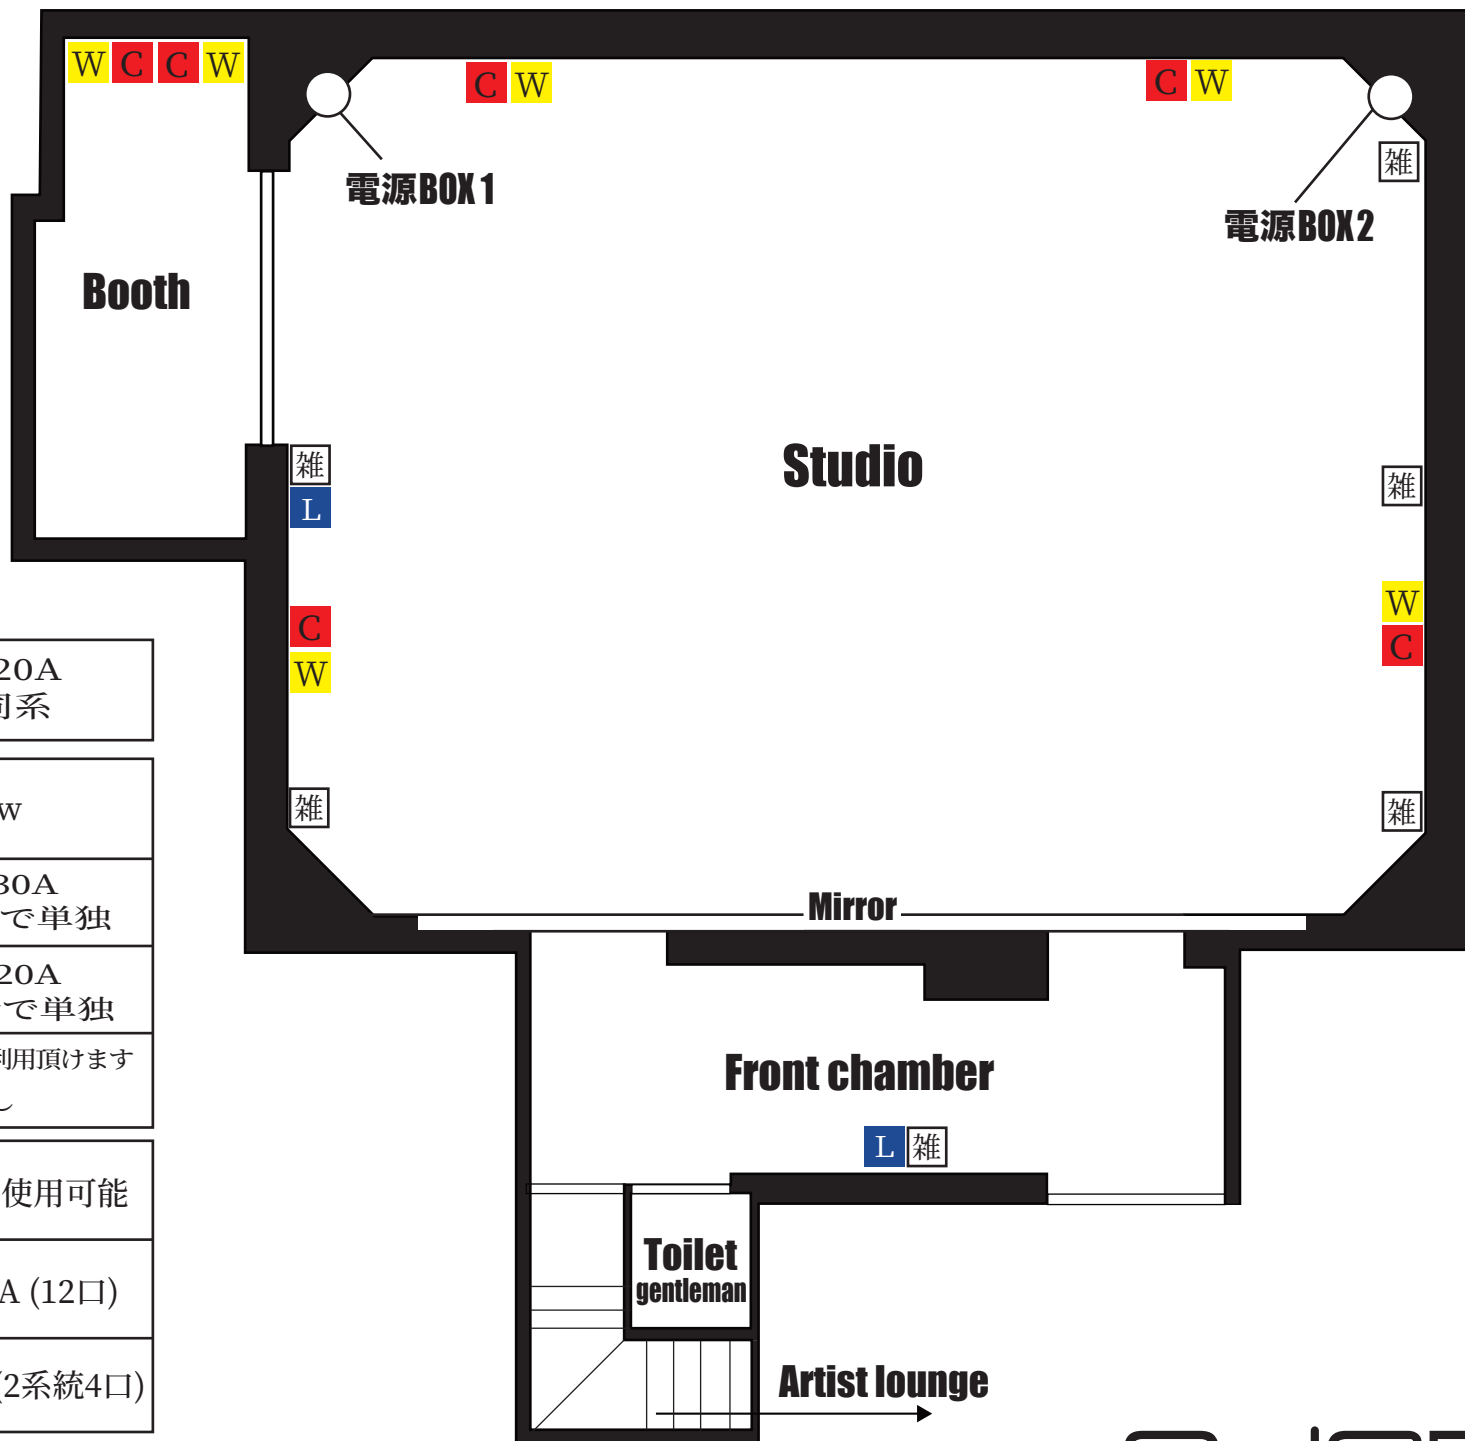

Studio 1 電源図

雑	一般平行コンセント	100V20A 各種同系
音響用電源主幹		20kw
C	音響C型コンセント	100V 30A 各場所で単独
W	音響平行コンセント	100V 20A 各場所で単独
L	LAN	Air Macもご利用頂けます Password 無し
可動式電源 BOX (100V 100A) 1系統のみ使用可能		
C型 コンセント		100V 30A (12口)
平行コンセント		100V 20A (2系統4口)

Studio 1 平面図

Studio 1

常設備品