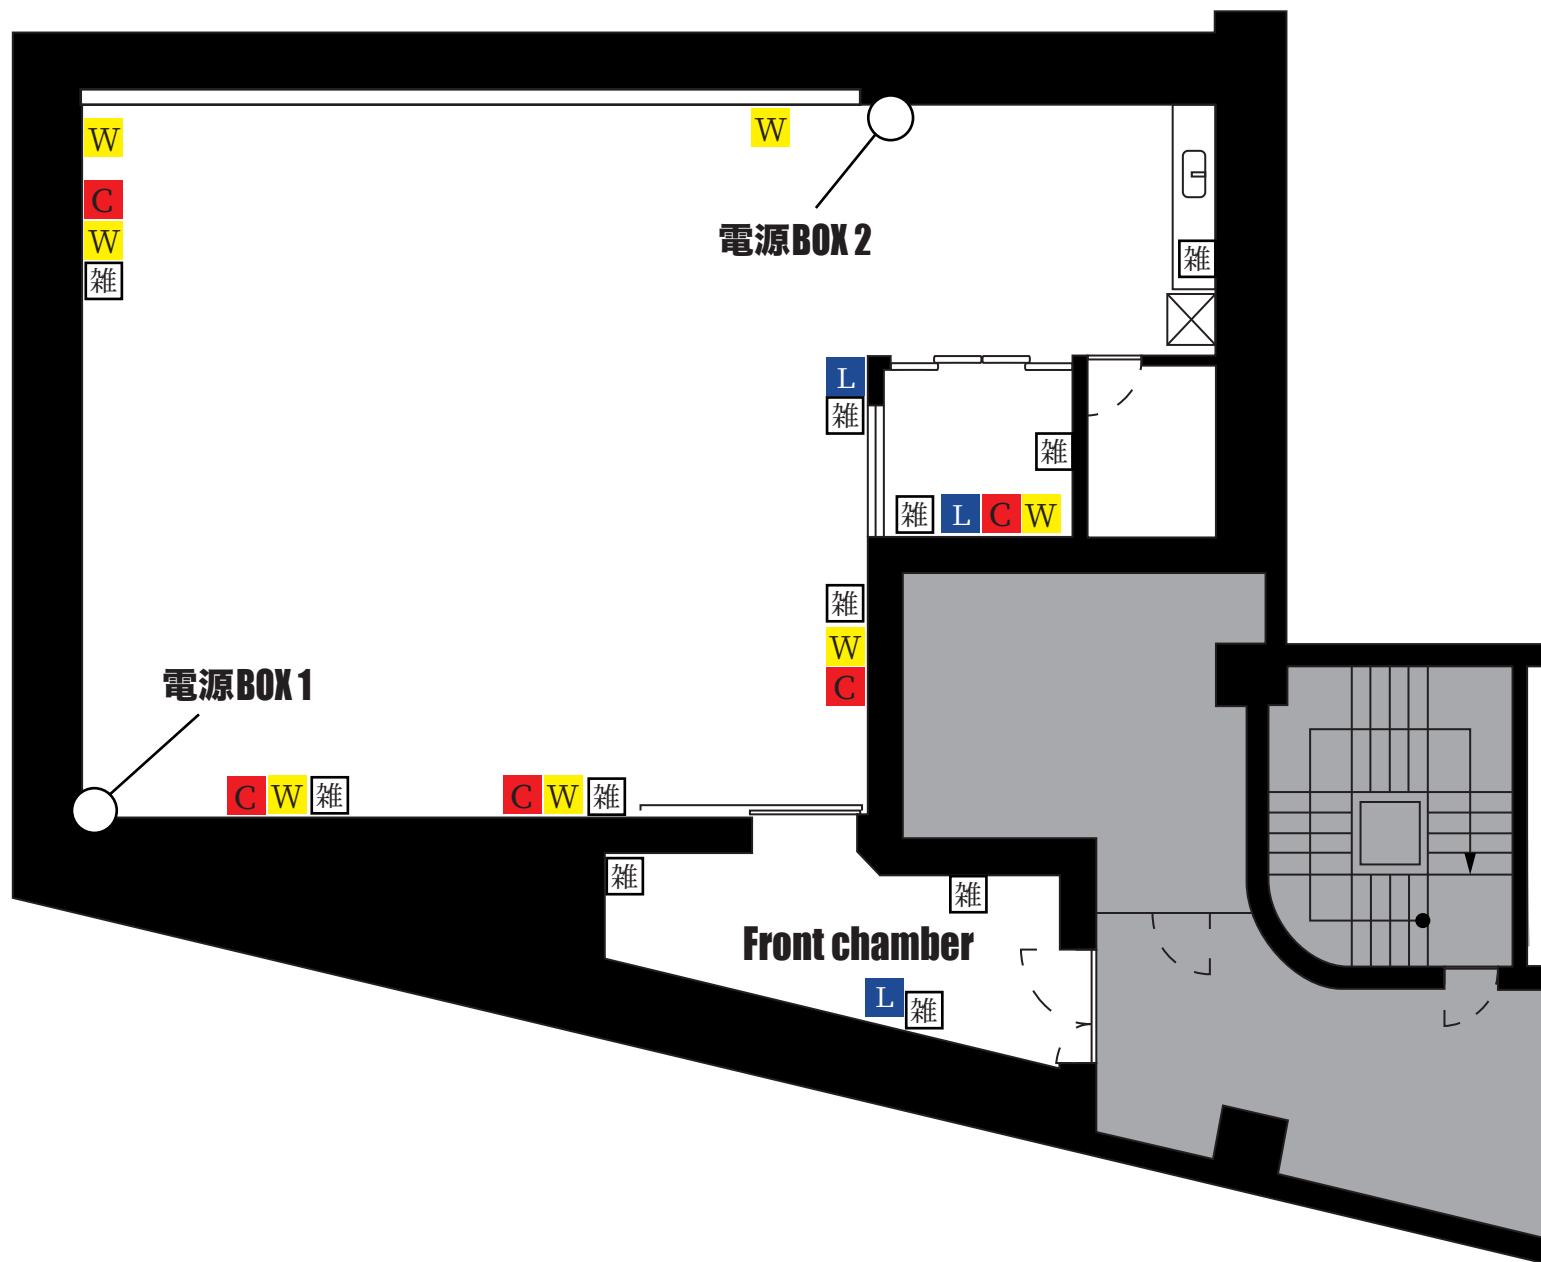

Studio 201

電源図

雑	一般平行コンセント	100V20A 各種同系
音響用電源主幹		20kw
C	音響 C 型コンセント	100V 20A 各場所で単独
W	音響平行コンセント	100V 15A 各場所で単独
L	LAN	Air Macもご利用頂けます Password無し
可動式電源 BOX (100V 100A) 1 系統のみ使用可能		
C型コンセント		100V 30A (10口)
平行コンセント		100V 20A (2系統4口)

Studio 201 平面図

Studio 201

常設備品