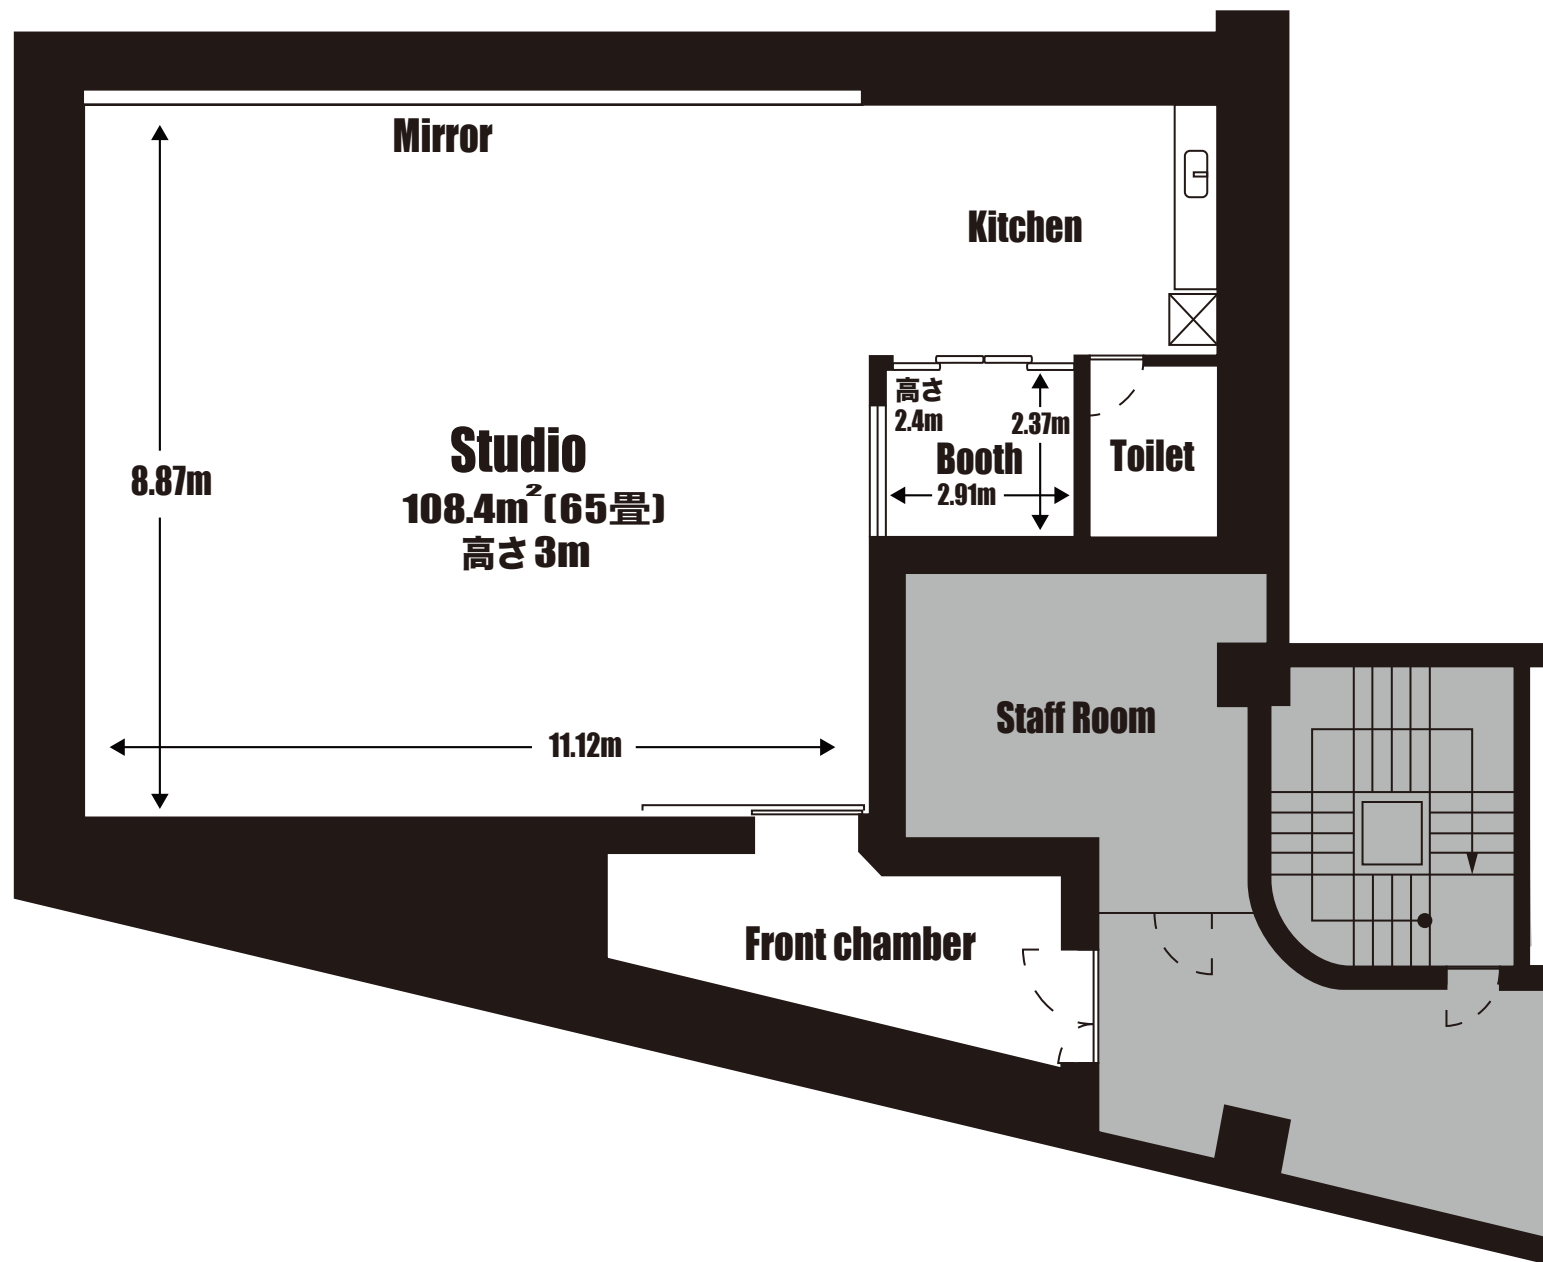

Studio 201

電源図

雑	一般平行コンセント	100V20A 各種同系
音響用電源主幹		20kw
C	音響 C 型コンセント	100V 20A 各場所で単独
W	音響平行コンセント	100V 15A 各場所で単独
L	LAN	Air Macもご利用頂けます Password無し
可動式電源 BOX (100V 100A) 1 系統のみ使用可能		
C型コンセント		100V 30A (10口)
平行コンセント		100V 20A (2系統4口)

Studio 201 平面図

Studio 201

常設備品