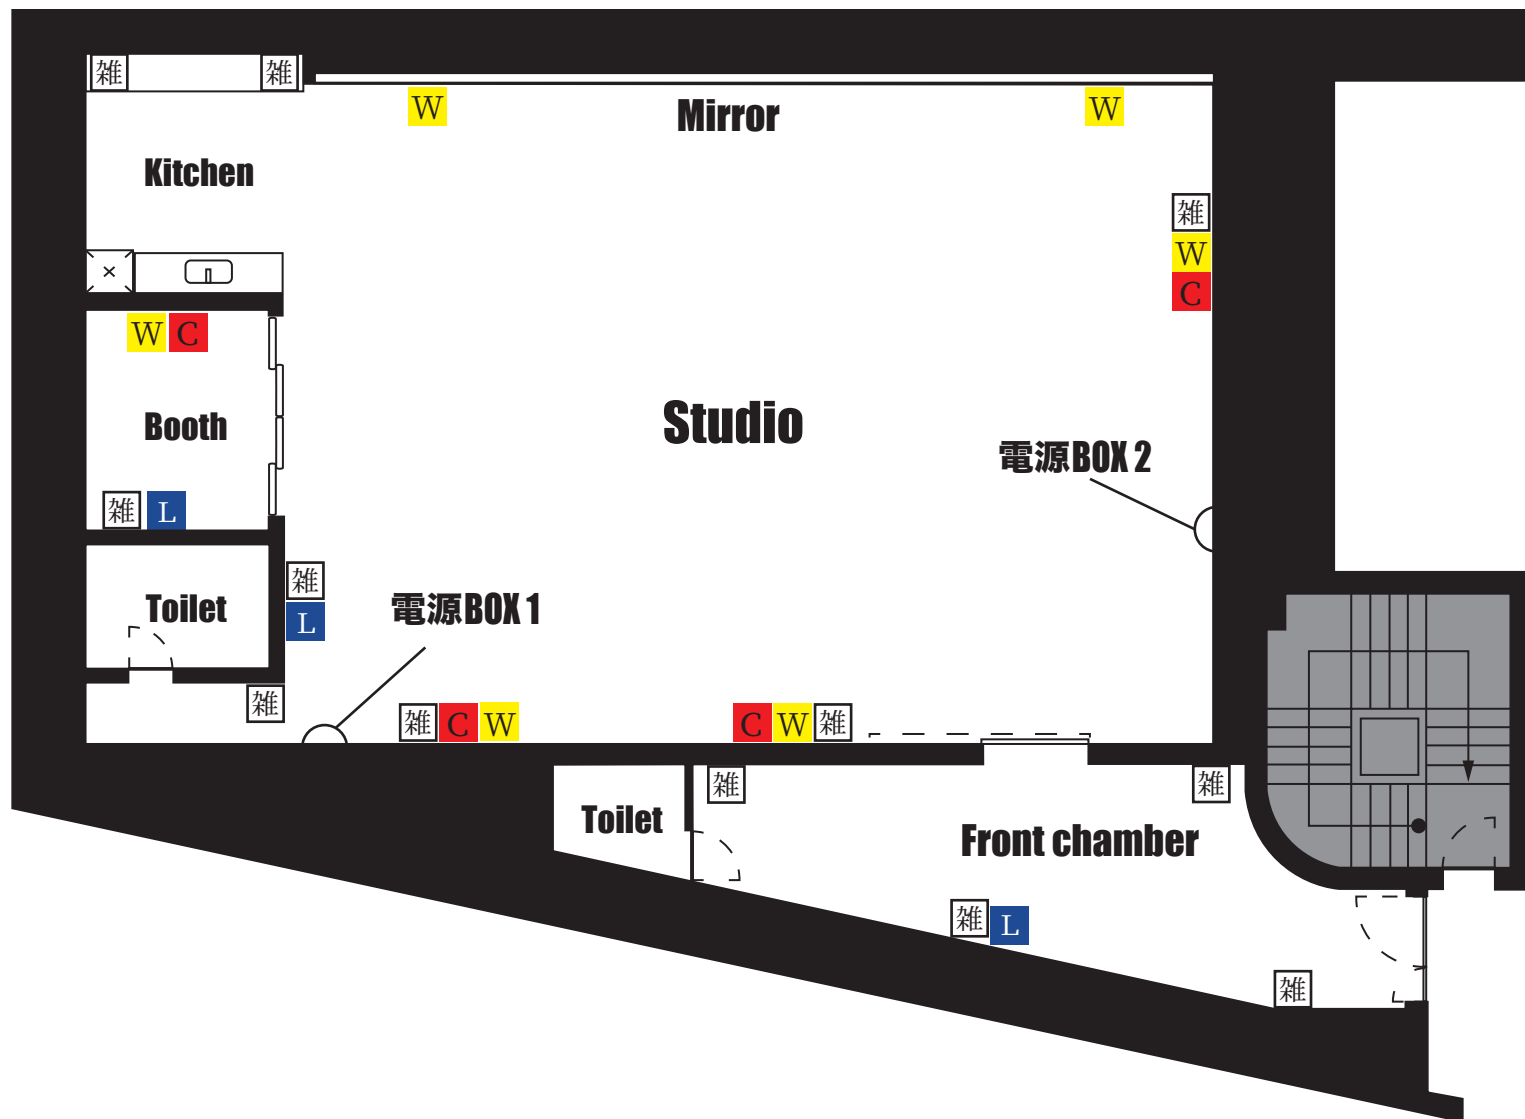

Studio 301

電源図

雑	一般平行コンセント	100V20A 各種同系
音響用電源主幹		20kw
C	音響 C 型コンセント	100V 20A 各場所で単独
W	音響 V 型コンセント	100V 15A 各場所で単独
L	LAN	Air Mac もご利用頂けます Password 無し

可動式電源 BOX (100V 100A) 1 系統のみ使用可能

C 型コンセント	100V 30A (10口)
平行コンセント	100V 20A (2系統4口)

Studio 301 平面図

Studio 301

常設備品

冷蔵庫×1
電子レンジ×1
IHクッキングヒーター×1
スプーン×8
フォーク×8
ナイフ×8
皿×8
包丁×1
まな板×1
マグカップ×5
コップ×5
片手鍋×2
オーブンプレート×1

机×5
椅子×21
譜面台×10
電源タップ×7

机×2
椅子×4
文具
出前表
ホワイトボード×1
ゴミ箱×2
ハンガー×5
ハンガーラック×1