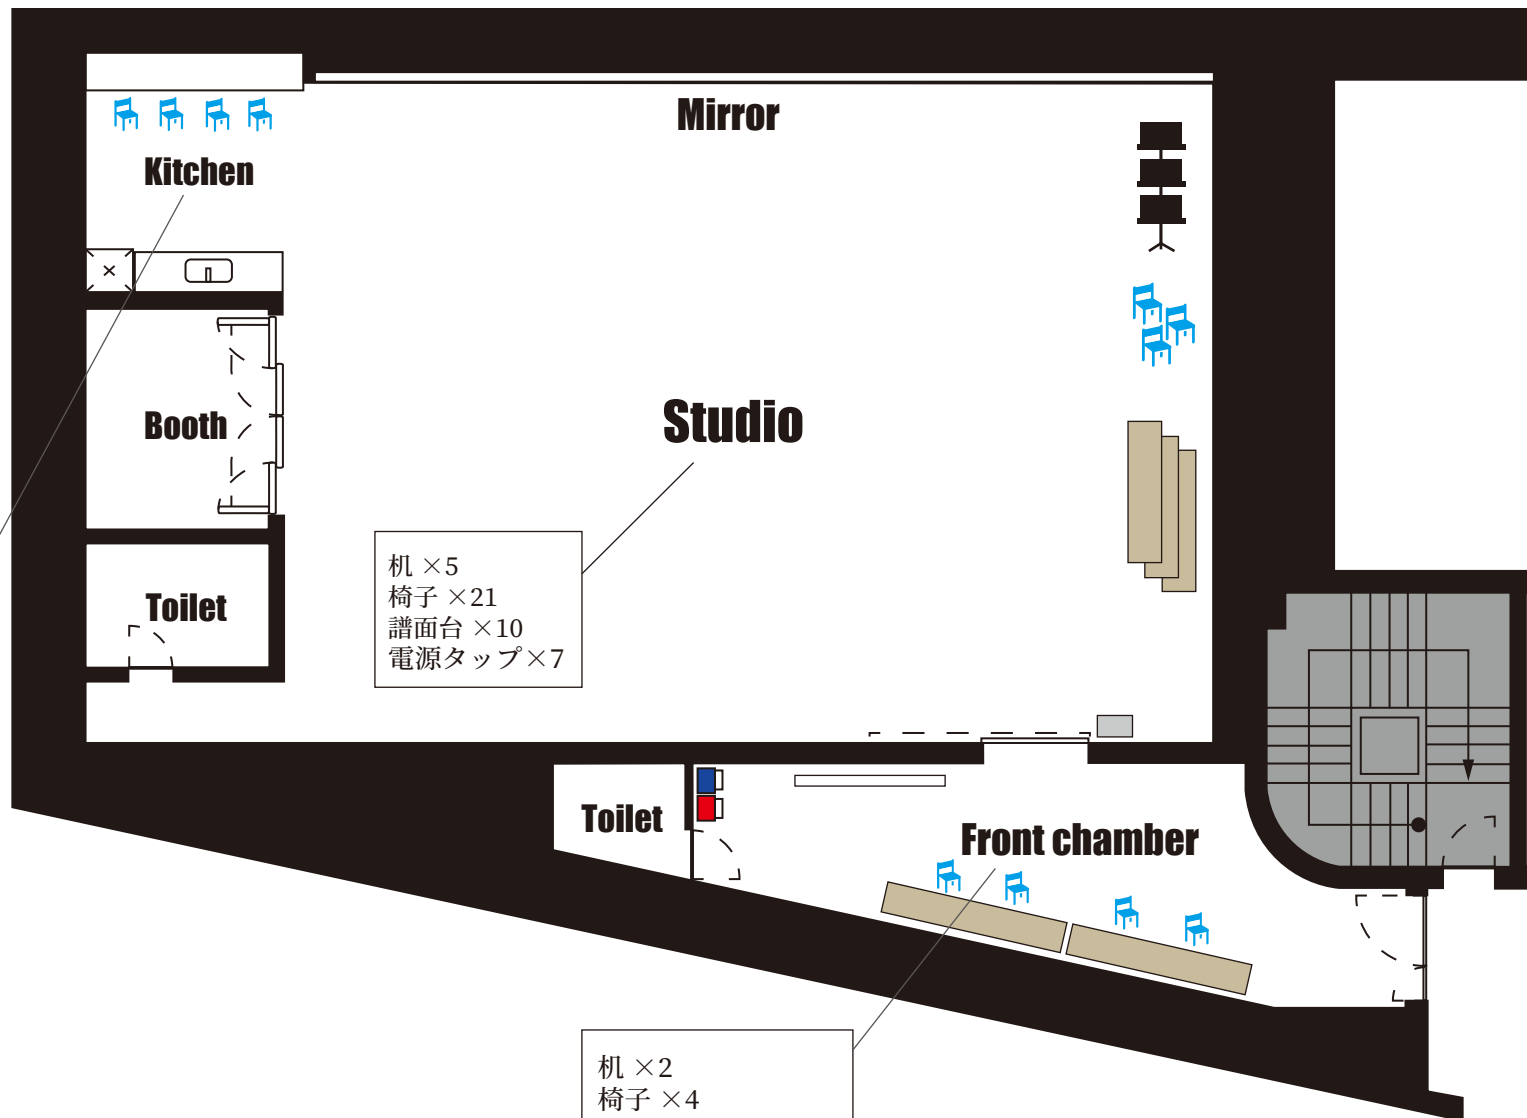

Studio 301

電源図

雑	一般平行コンセント	100V20A 各種同系
音響用電源主幹		20kw
C	音響 C 型コンセント	100V 20A 各場所で単独
W	音響 V 型コンセント	100V 15A 各場所で単独
L	LAN	Air Mac もご利用頂けます Password 無し

可動式電源 BOX (100V 100A) 1 系統のみ使用可能

C 型コンセント	100V 30A (10口)
平行コンセント	100V 20A (2系統4口)

Studio 301 平面図

Studio 301

常設備品

冷蔵庫×1
電子レンジ×1
IHクッキングヒーター×1
スプーン×8
フォーク×8
ナイフ×8
皿×8
包丁×1
まな板×1
マグカップ×5
コップ×5
片手鍋×2
オーブンプレート×1

机×5
椅子×21
譜面台×10
電源タップ×7

机×2
椅子×4
文具
出前表
ホワイトボード×1
ゴミ箱×2
ハンガー×5
ハンガーラック×1