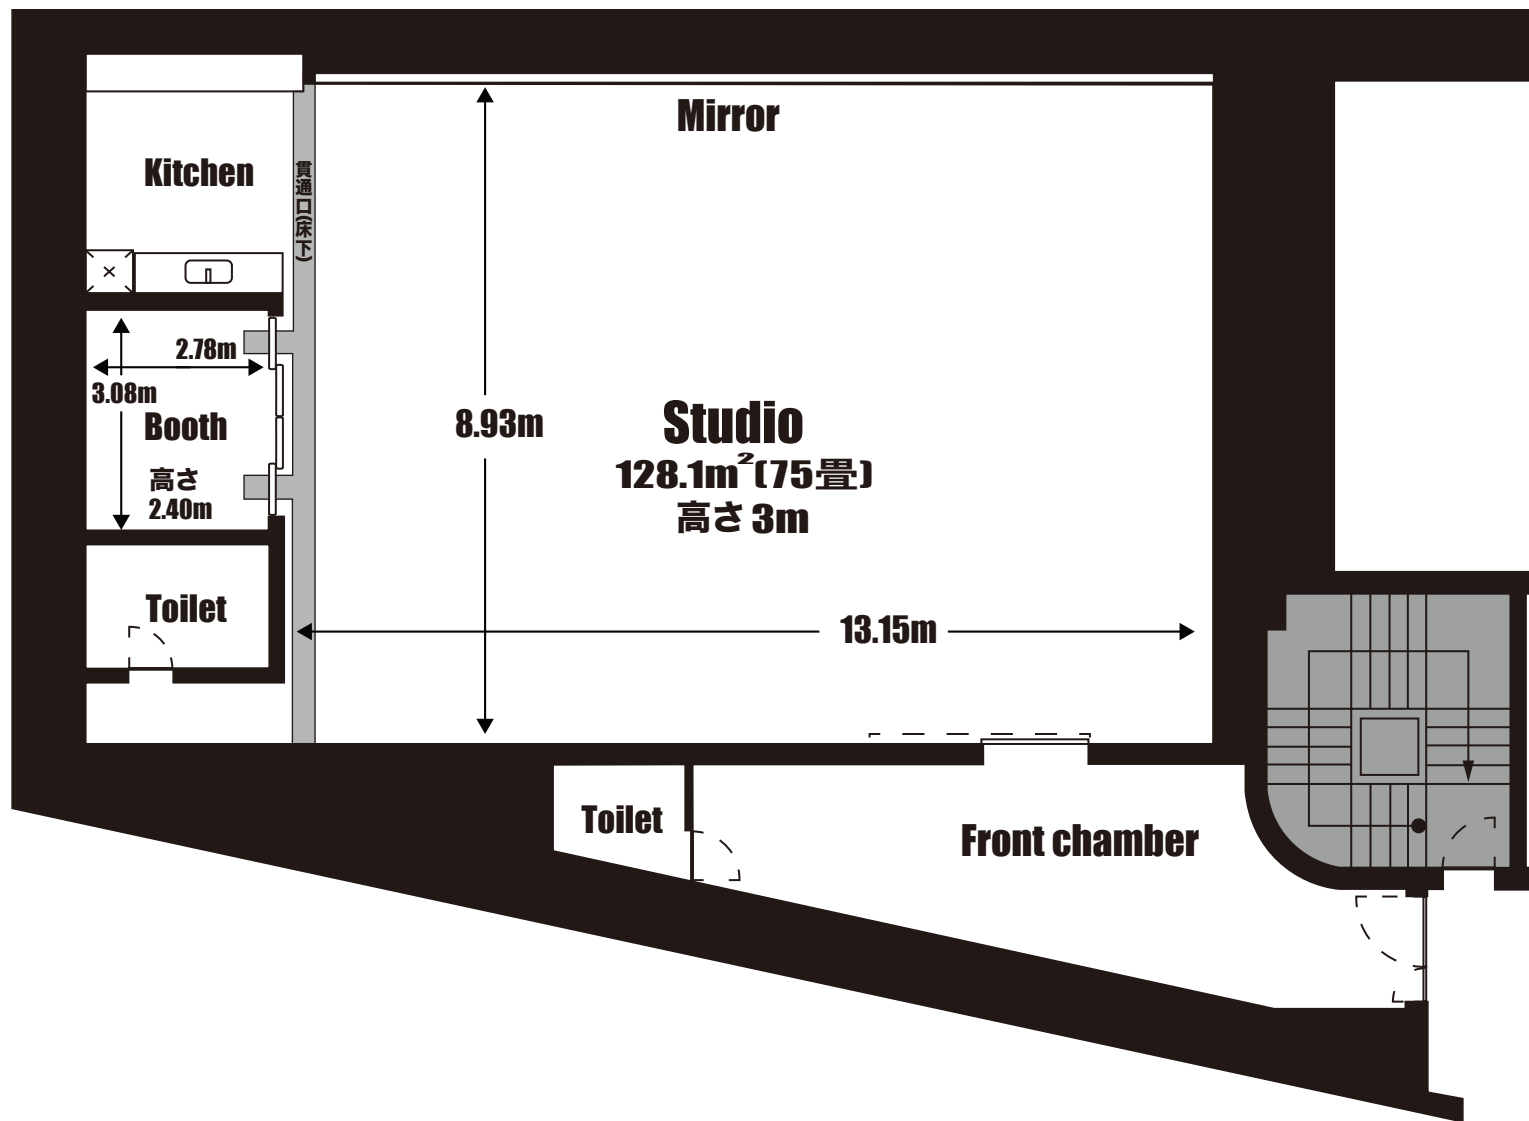

Studio 301

電源図

雑	一般平行コンセント	100V20A 各種同系
音響用電源主幹		20kw
C	音響 C 型コンセント	100V 20A 各場所で単独
W	音響 V 型コンセント	100V 15A 各場所で単独
L	LAN	Air Mac もご利用頂けます Password 無し

可動式電源 BOX (100V 100A) 1 系統のみ使用可能

C 型コンセント	100V 30A (10口)
平行コンセント	100V 20A (2系統4口)

Studio 301 平面図

Studio 301

常設備品

冷蔵庫×1
電子レンジ×1
IHクッキングヒーター×1
スプーン×8
フォーク×8
ナイフ×8
皿×8
包丁×1
まな板×1
マグカップ×5
コップ×5
片手鍋×2
オーブンプレート×1

机×5
椅子×21
譜面台×10
電源タップ×7

机×2
椅子×4
文具
出前表
ホワイトボード×1
ゴミ箱×2
ハンガー×5
ハンガーラック×1