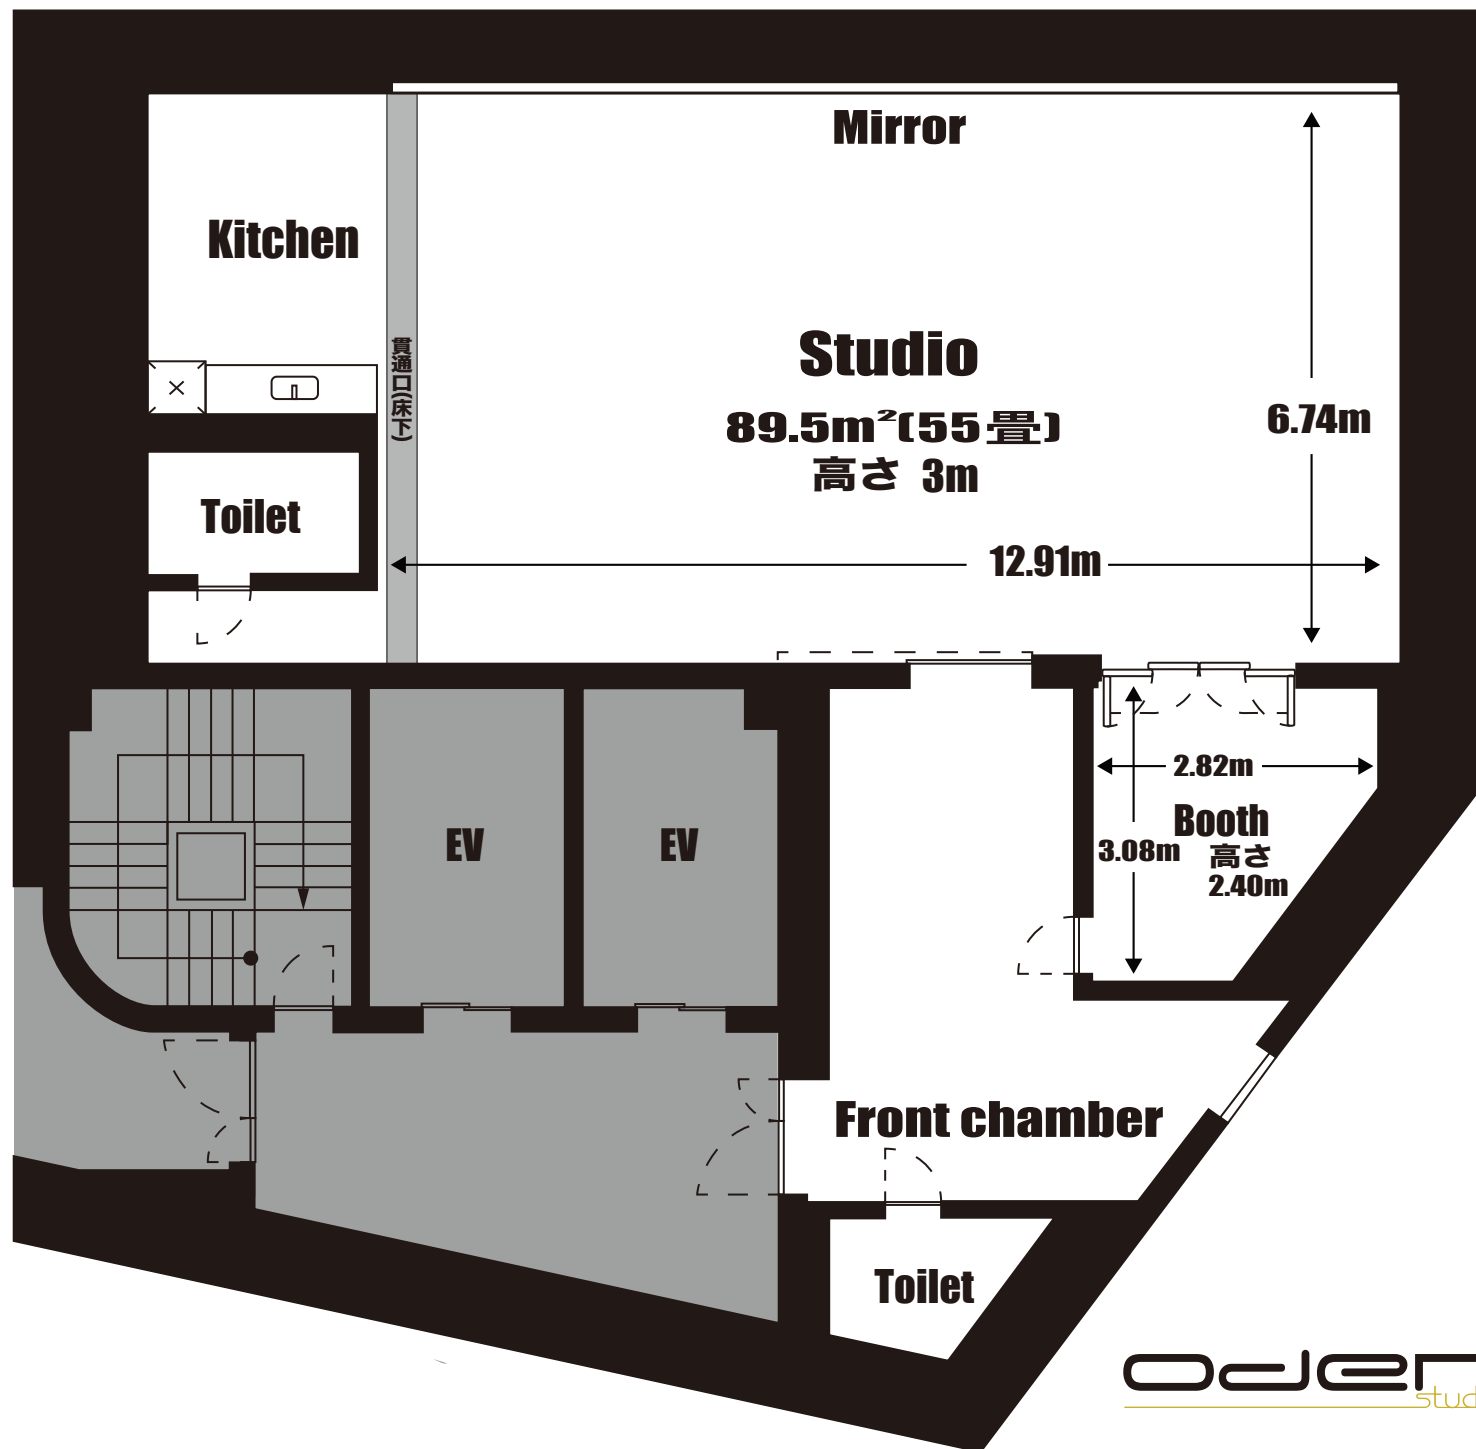

# Studio 302 電源図

雑	一般平行コンセント	100V20A 各種同系
音響用電源主幹		20kw
C	音響C型コンセント	100V 20A 各場所で単独
W	音響平行コンセント	100V 15A 各場所で単独
L	LAN	Air Macもご利用頂けます Password無し
可動式電源 BOX (100V 100A) 1系統のみ使用可能		
C型コンセント		100V 30A (10口)
平行コンセント		100V 15A (2系統4口)

# Studio 302 平面図

# Studio 302