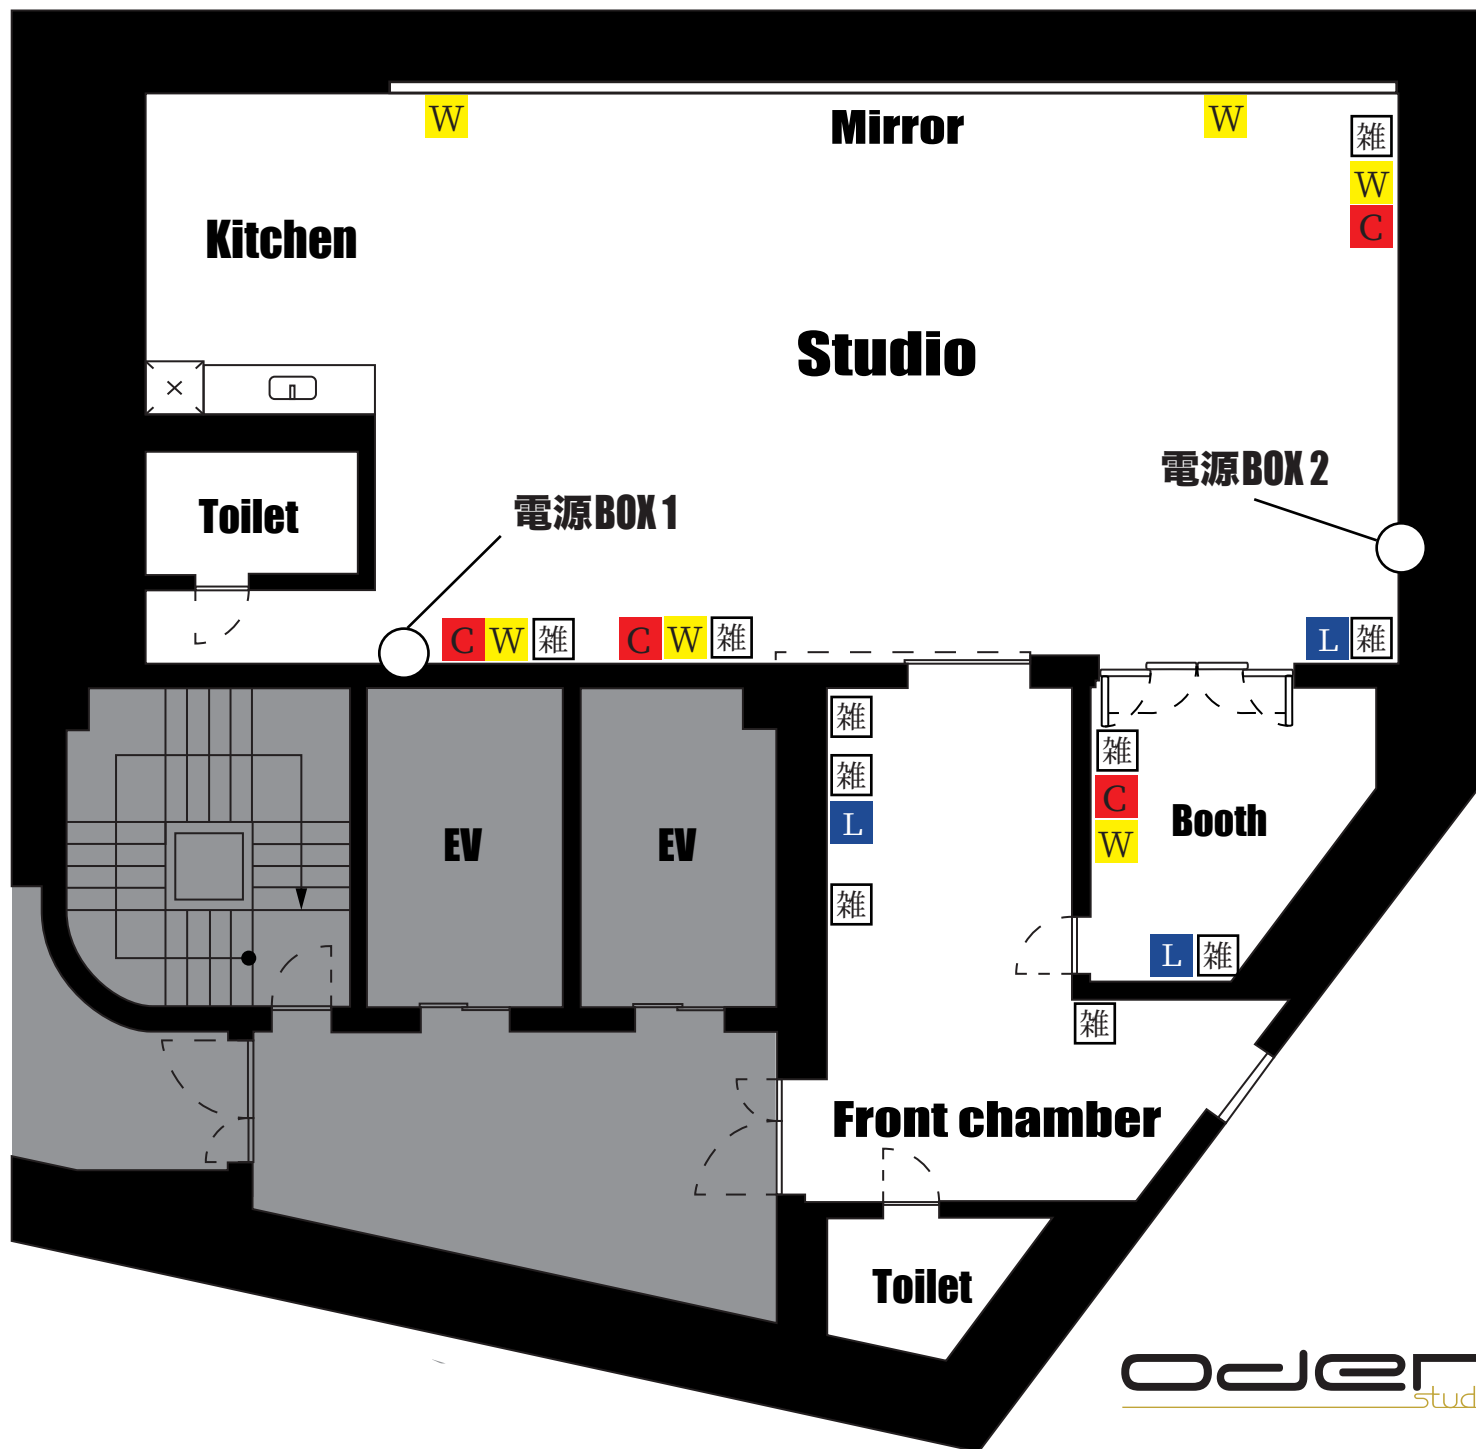

# Studio 302 電源図

雑	一般平行コンセント	100V20A 各種同系
音響用電源主幹		20kw
C	音響C型コンセント	100V 20A 各場所で単独
W	音響平行コンセント	100V 15A 各場所で単独
L	LAN	Air Macもご利用頂けます Password無し
可動式電源 BOX (100V 100A) 1系統のみ使用可能		
C型コンセント		100V 30A (10口)
平行コンセント		100V 15A (2系統4口)

# Studio 302 平面図

# Studio 302