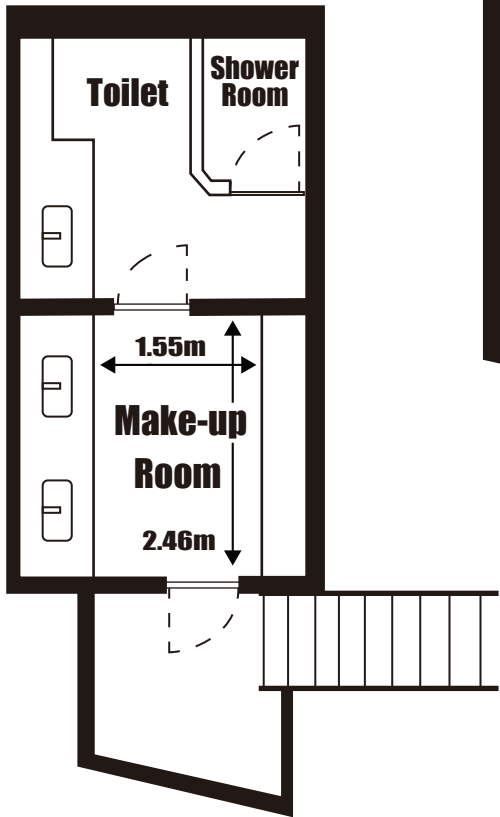

Studio B101

電源図

雑	一般平行コンセント	100V20A 各種同系
音響用電源主幹		20kw
C	音響C型コンセント	100V 20A 各場所で単独
W	音響平行コンセント	100V 15A 各場所で単独
L	LAN	Air Macもご利用頂けます Password無し
可動式電源 BOX (100V 100A) 1 系統のみ使用可能		
C型コンセント		100V 30A (10口)
平行コンセント		100V 15A (2系統4口)

Studio B101 平面図

Studio B101

常設備品

冷蔵庫 × 1
電子レンジ × 1
IH クッキングヒーター × 1
スプーン × 8
フォーク × 8
ナイフ × 8
皿 × 8
マグカップ × 5
コップ × 5
片手鍋 × 1
ミルクパン ×
オーブンプレート × 1