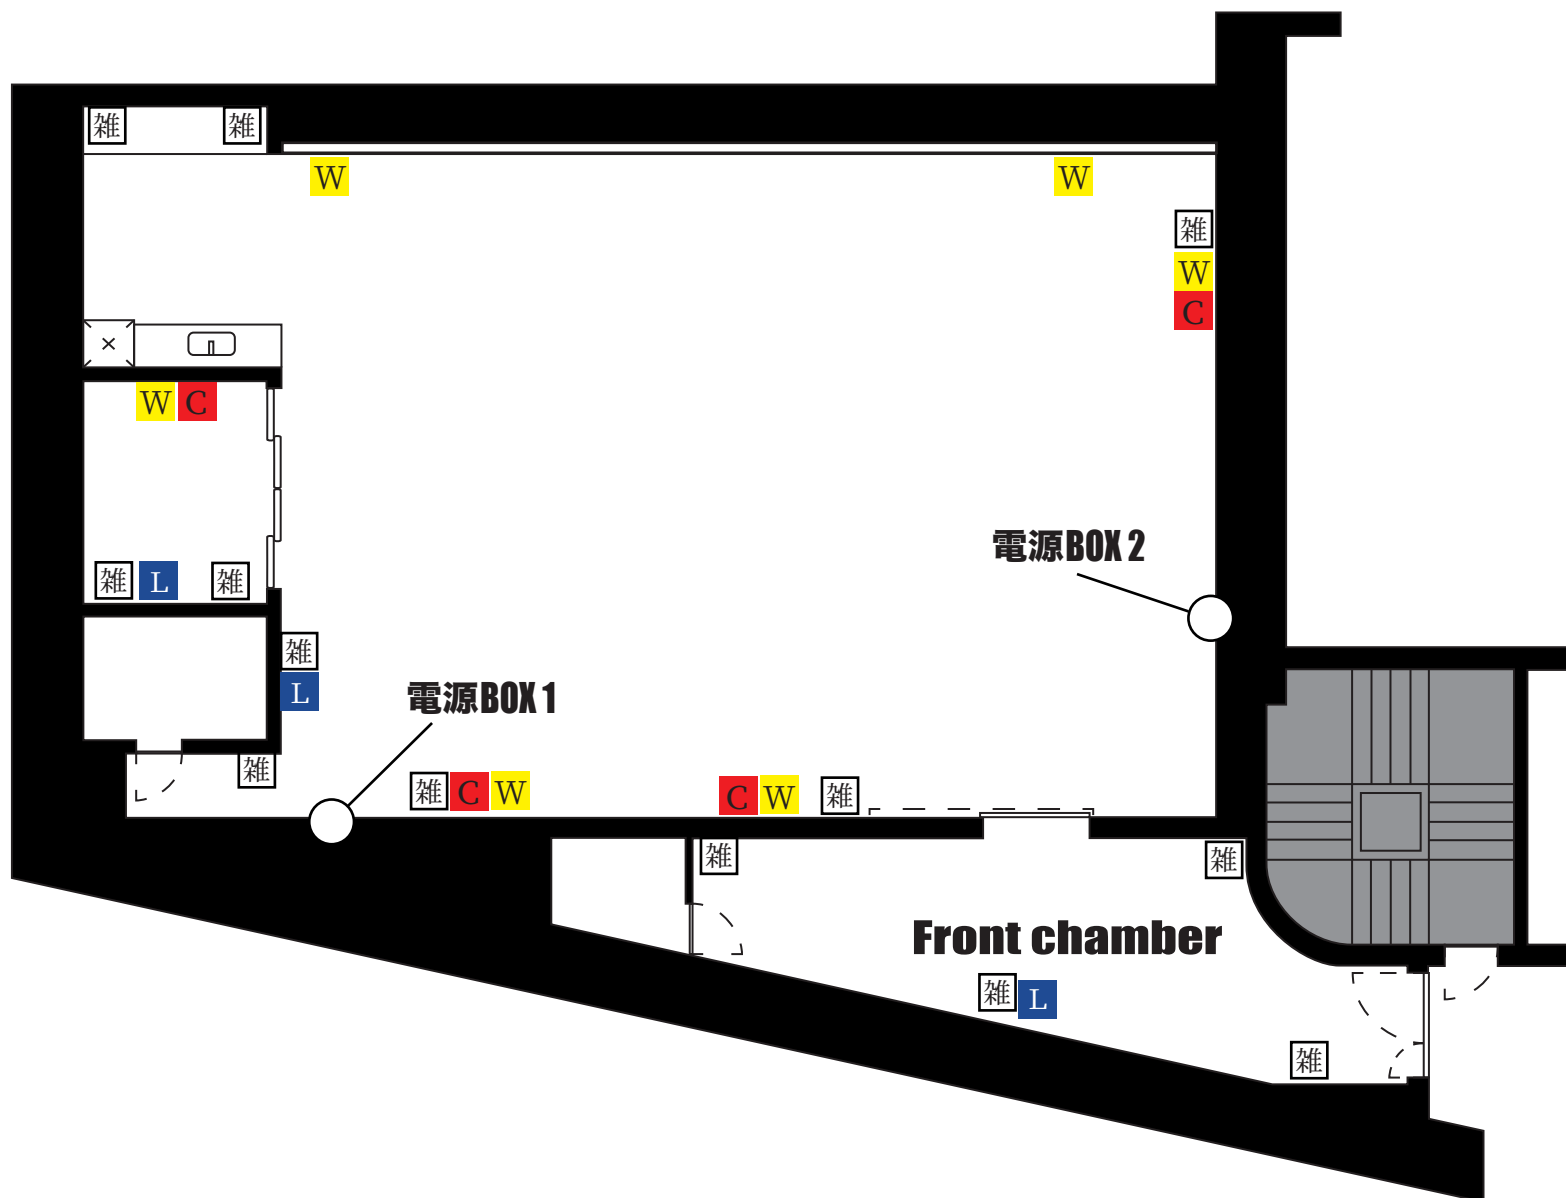

Studio B101

電源図

雑	一般平行コンセント	100V20A 各種同系
音響用電源主幹		20kw
C	音響C型コンセント	100V 20A 各場所で単独
W	音響平行コンセント	100V 15A 各場所で単独
L	LAN	Air Macもご利用頂けます Password無し
可動式電源 BOX (100V 100A) 1 系統のみ使用可能		
C型コンセント		100V 30A (10口)
平行コンセント		100V 15A (2系統4口)

Studio B101 平面図

Studio B101

常設備品

冷蔵庫 × 1
電子レンジ × 1
IH クッキングヒーター × 1
スプーン × 8
フォーク × 8
ナイフ × 8
皿 × 8
マグカップ × 5
コップ × 5
片手鍋 × 1
ミルクパン ×
オーブンプレート × 1