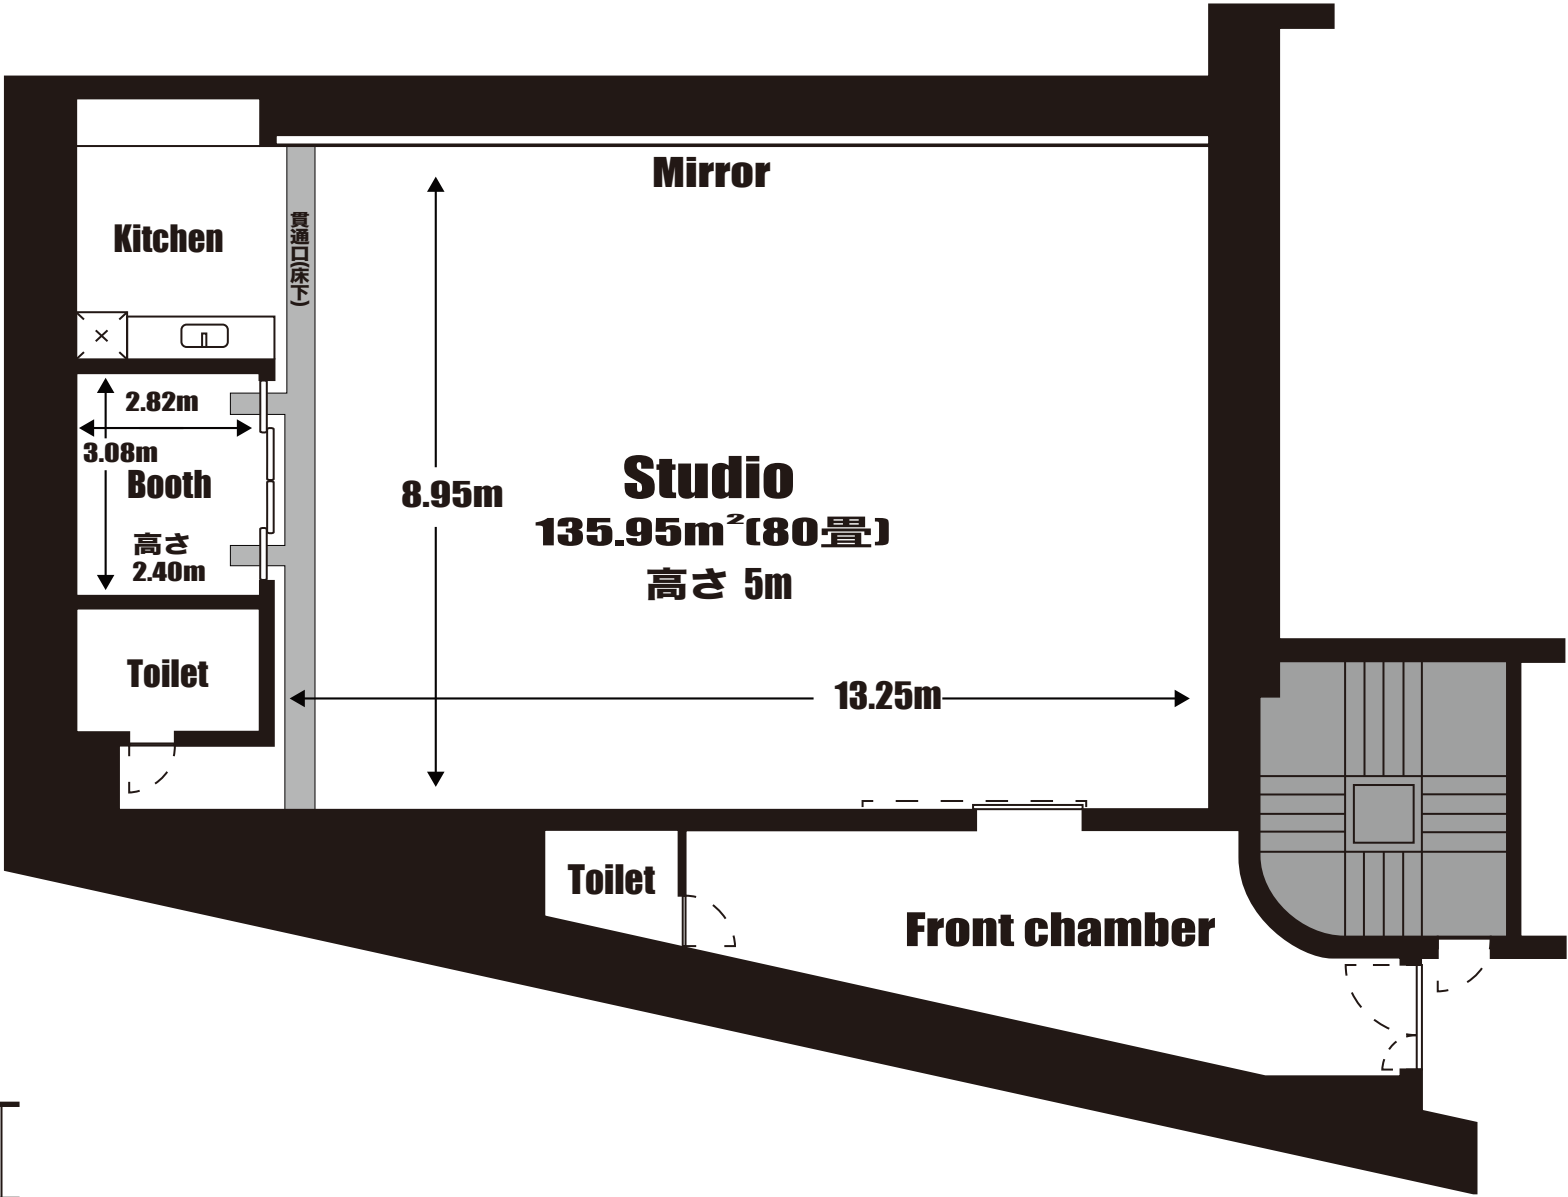

Studio B101

電源図

雑	一般平行コンセント	100V20A 各種同系
音響用電源主幹		20kw
C	音響C型コンセント	100V 20A 各場所で単独
W	音響平行コンセント	100V 15A 各場所で単独
L	LAN	Air Macもご利用頂けます Password無し
可動式電源 BOX (100V 100A) 1 系統のみ使用可能		
C型コンセント		100V 30A (10口)
平行コンセント		100V 15A (2系統4口)

Studio B101 平面図

Studio B101

常設備品

冷蔵庫 × 1
電子レンジ × 1
IH クッキングヒーター × 1
スプーン × 8
フォーク × 8
ナイフ × 8
皿 × 8
マグカップ × 5
コップ × 5
片手鍋 × 1
ミルクパン ×
オーブンプレート × 1