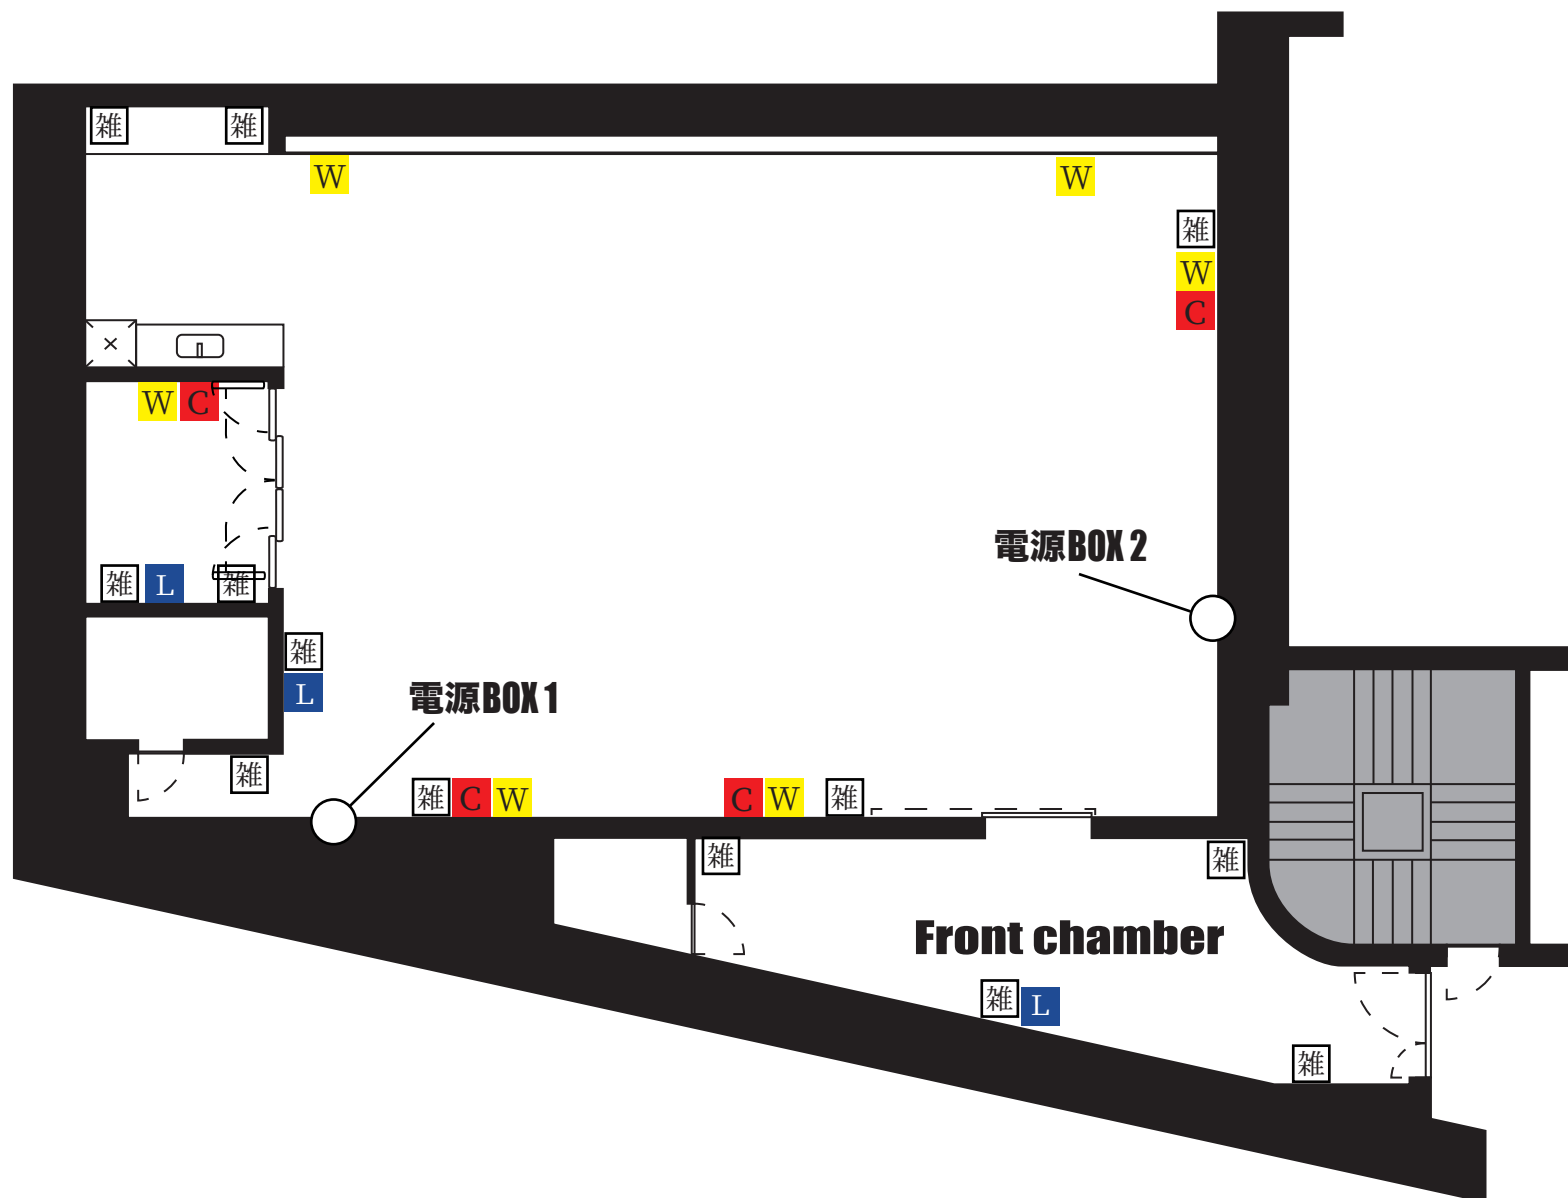

Studio B201

電源図

雑	一般平行コンセント	100V20A 各種同系
音響用電源主幹		20kw
C	音響C型コンセント	100V 20A 各場所で単独
W	音響平行コンセント	100V 15A 各場所で単独
L	LAN	Air Macもご利用頂けます Password無し
可動式電源 BOX (100V 100A) 1系統のみ使用可能		
C型コンセント		100V 30A (10口)
平行コンセント		100V 15A (2系統4口)

Studio B201 平面図

Studio B201

常設備品

- 冷蔵庫 × 1
- 電子レンジ × 1
- IH クッキングヒーター × 1
- スプーン × 8
- フォーク × 8
- ナイフ × 8
- 皿 × 8
- マグカップ × 5
- コップ × 5
- 片手鍋 × 1
- ミルクパン × 1
- オーブンプレート × 1

- 机 × 5
- 椅子 × 21
- 譜面台 × 10
- ホワイトボード × 1
- 電源タップ × 7

- 机 × 2
- 椅子 × 4
- 文具
- 出前表
- ゴミ箱 × 2
- ハンガー × 5
- ハンガーラック × 1