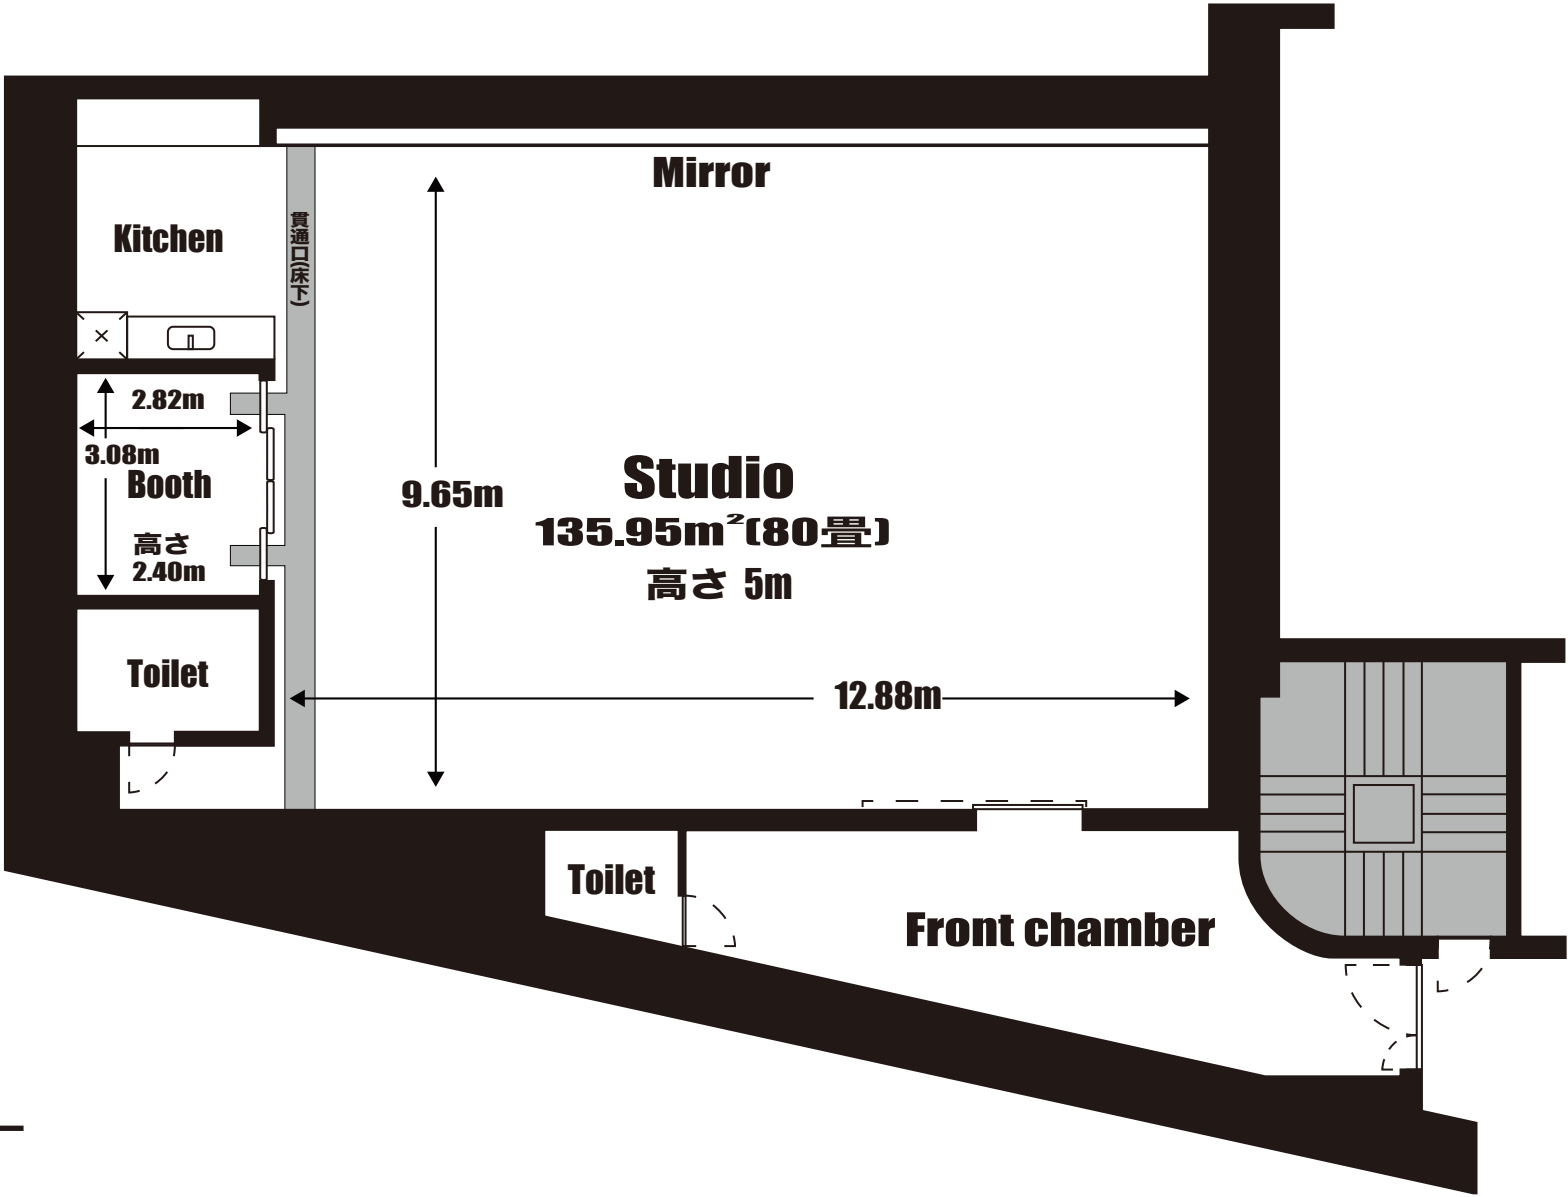

Studio B201

電源図

雑	一般平行コンセント	100V20A 各種同系
音響用電源主幹		20kw
C	音響C型コンセント	100V 20A 各場所で単独
W	音響平行コンセント	100V 15A 各場所で単独
L	LAN	Air Macもご利用頂けます Password無し
可動式電源 BOX (100V 100A) 1系統のみ使用可能		
C型コンセント		100V 30A (10口)
平行コンセント		100V 15A (2系統4口)

Studio B201 平面図

Studio B201

常設備品

- 冷蔵庫 × 1
- 電子レンジ × 1
- IH クッキングヒーター × 1
- スプーン × 8
- フォーク × 8
- ナイフ × 8
- 皿 × 8
- マグカップ × 5
- コップ × 5
- 片手鍋 × 1
- ミルクパン × 1
- オーブンプレート × 1

- 机 × 5
- 椅子 × 21
- 譜面台 × 10
- ホワイトボード × 1
- 電源タップ × 7

- 机 × 2
- 椅子 × 4
- 文具
- 出前表
- ゴミ箱 × 2
- ハンガー × 5
- ハンガーラック × 1