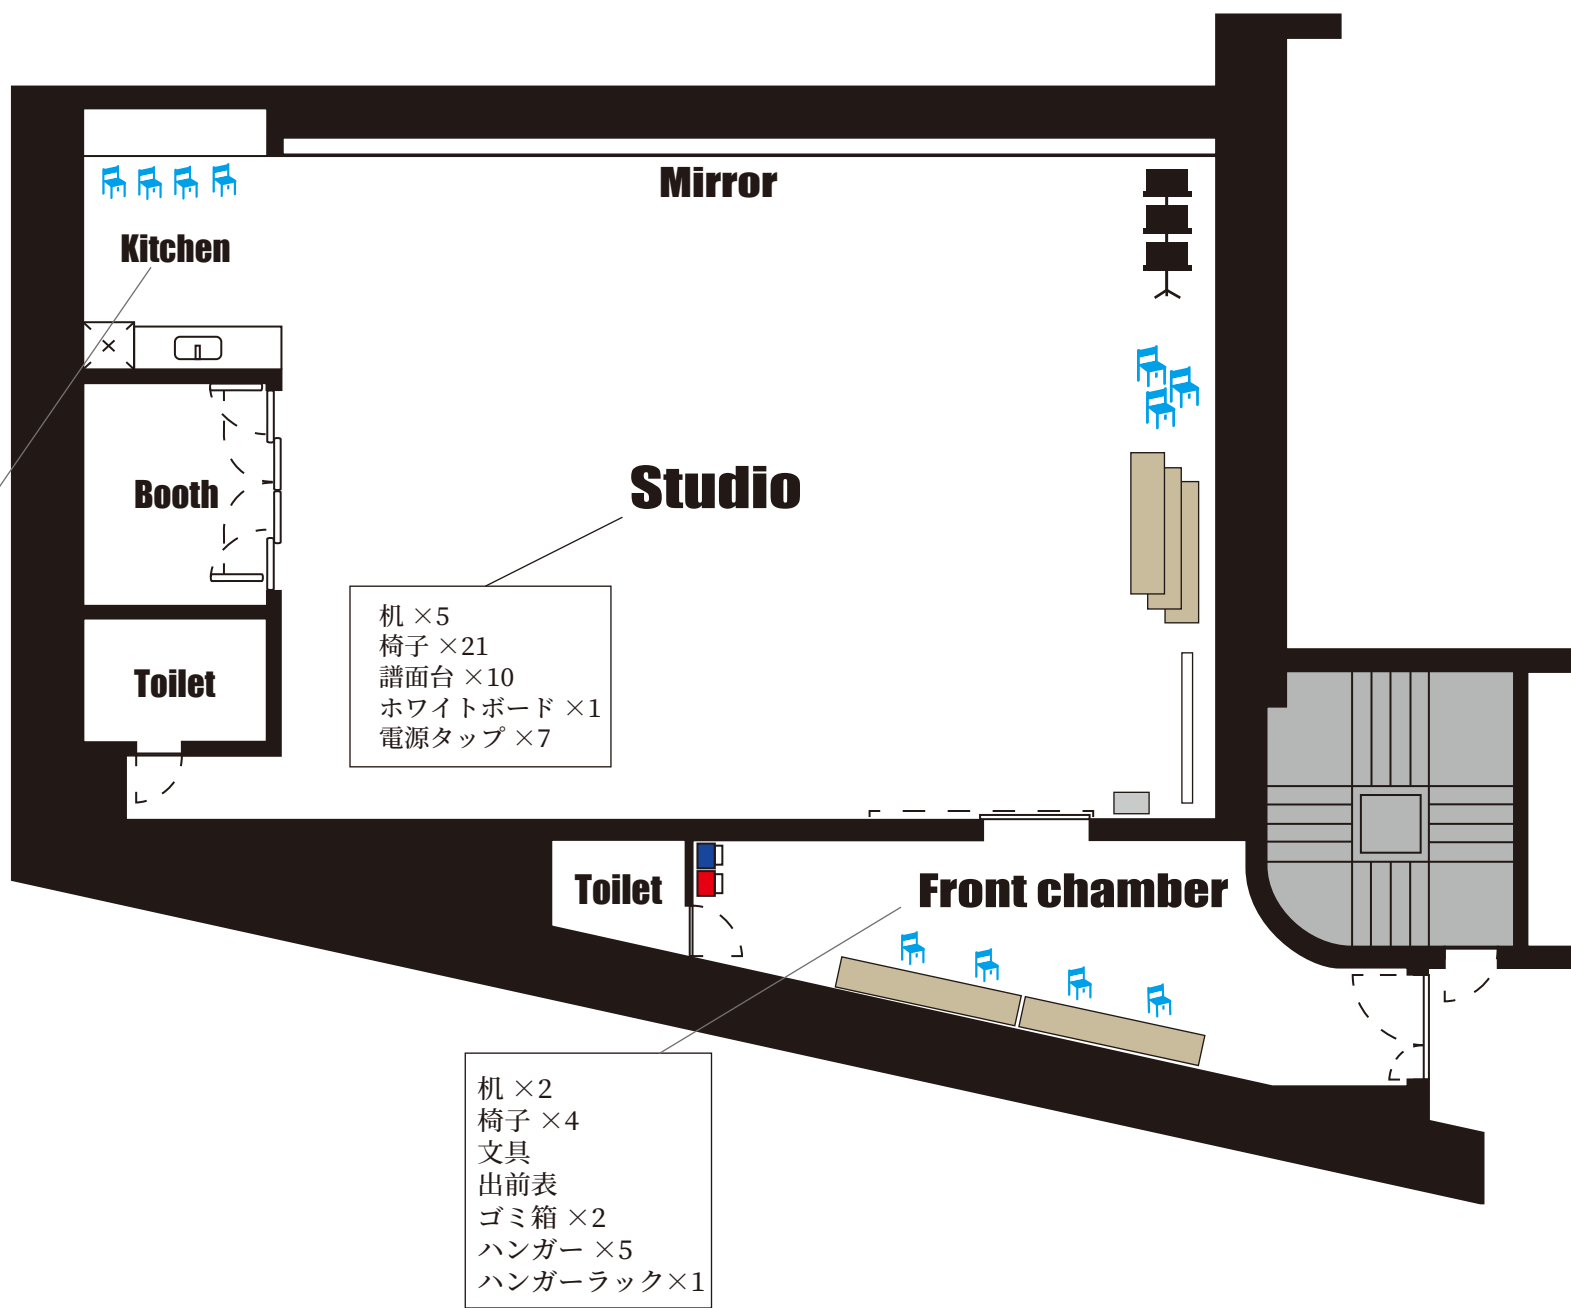

Studio B201

電源図

雑	一般平行コンセント	100V20A 各種同系
音響用電源主幹		20kw
C	音響C型コンセント	100V 20A 各場所で単独
W	音響平行コンセント	100V 15A 各場所で単独
L	LAN	Air Macもご利用頂けます Password無し
可動式電源 BOX (100V 100A) 1系統のみ使用可能		
C型コンセント		100V 30A (10口)
平行コンセント		100V 15A (2系統4口)

Studio B201 平面図

Studio B201

常設備品

- 冷蔵庫 × 1
- 電子レンジ × 1
- IH クッキングヒーター × 1
- スプーン × 8
- フォーク × 8
- ナイフ × 8
- 皿 × 8
- マグカップ × 5
- コップ × 5
- 片手鍋 × 1
- ミルクパン × 1
- オーブンプレート × 1

- 机 × 5
- 椅子 × 21
- 譜面台 × 10
- ホワイトボード × 1
- 電源タップ × 7

- 机 × 2
- 椅子 × 4
- 文具
- 出前表
- ゴミ箱 × 2
- ハンガー × 5
- ハンガーラック × 1