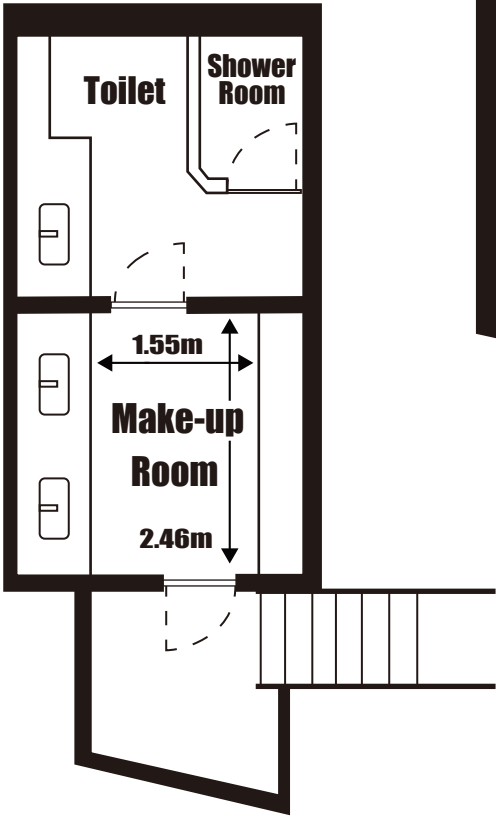

Studio B201

電源図

雑	一般平行コンセント	100V20A 各種同系
音響用電源主幹		20kw
C	音響C型コンセント	100V 20A 各場所で単独
W	音響平行コンセント	100V 15A 各場所で単独
L	LAN	Air Macもご利用頂けます Password無し
可動式電源 BOX (100V 100A) 1系統のみ使用可能		
C型コンセント		100V 30A (10口)
平行コンセント		100V 15A (2系統4口)

Studio B201 平面図

Studio B201

常設備品

- 冷蔵庫 × 1
- 電子レンジ × 1
- IH クッキングヒーター × 1
- スプーン × 8
- フォーク × 8
- ナイフ × 8
- 皿 × 8
- マグカップ × 5
- コップ × 5
- 片手鍋 × 1
- ミルクパン × 1
- オーブンプレート × 1

- 机 × 5
- 椅子 × 21
- 譜面台 × 10
- ホワイトボード × 1
- 電源タップ × 7

- 机 × 2
- 椅子 × 4
- 文具
- 出前表
- ゴミ箱 × 2
- ハンガー × 5
- ハンガーラック × 1