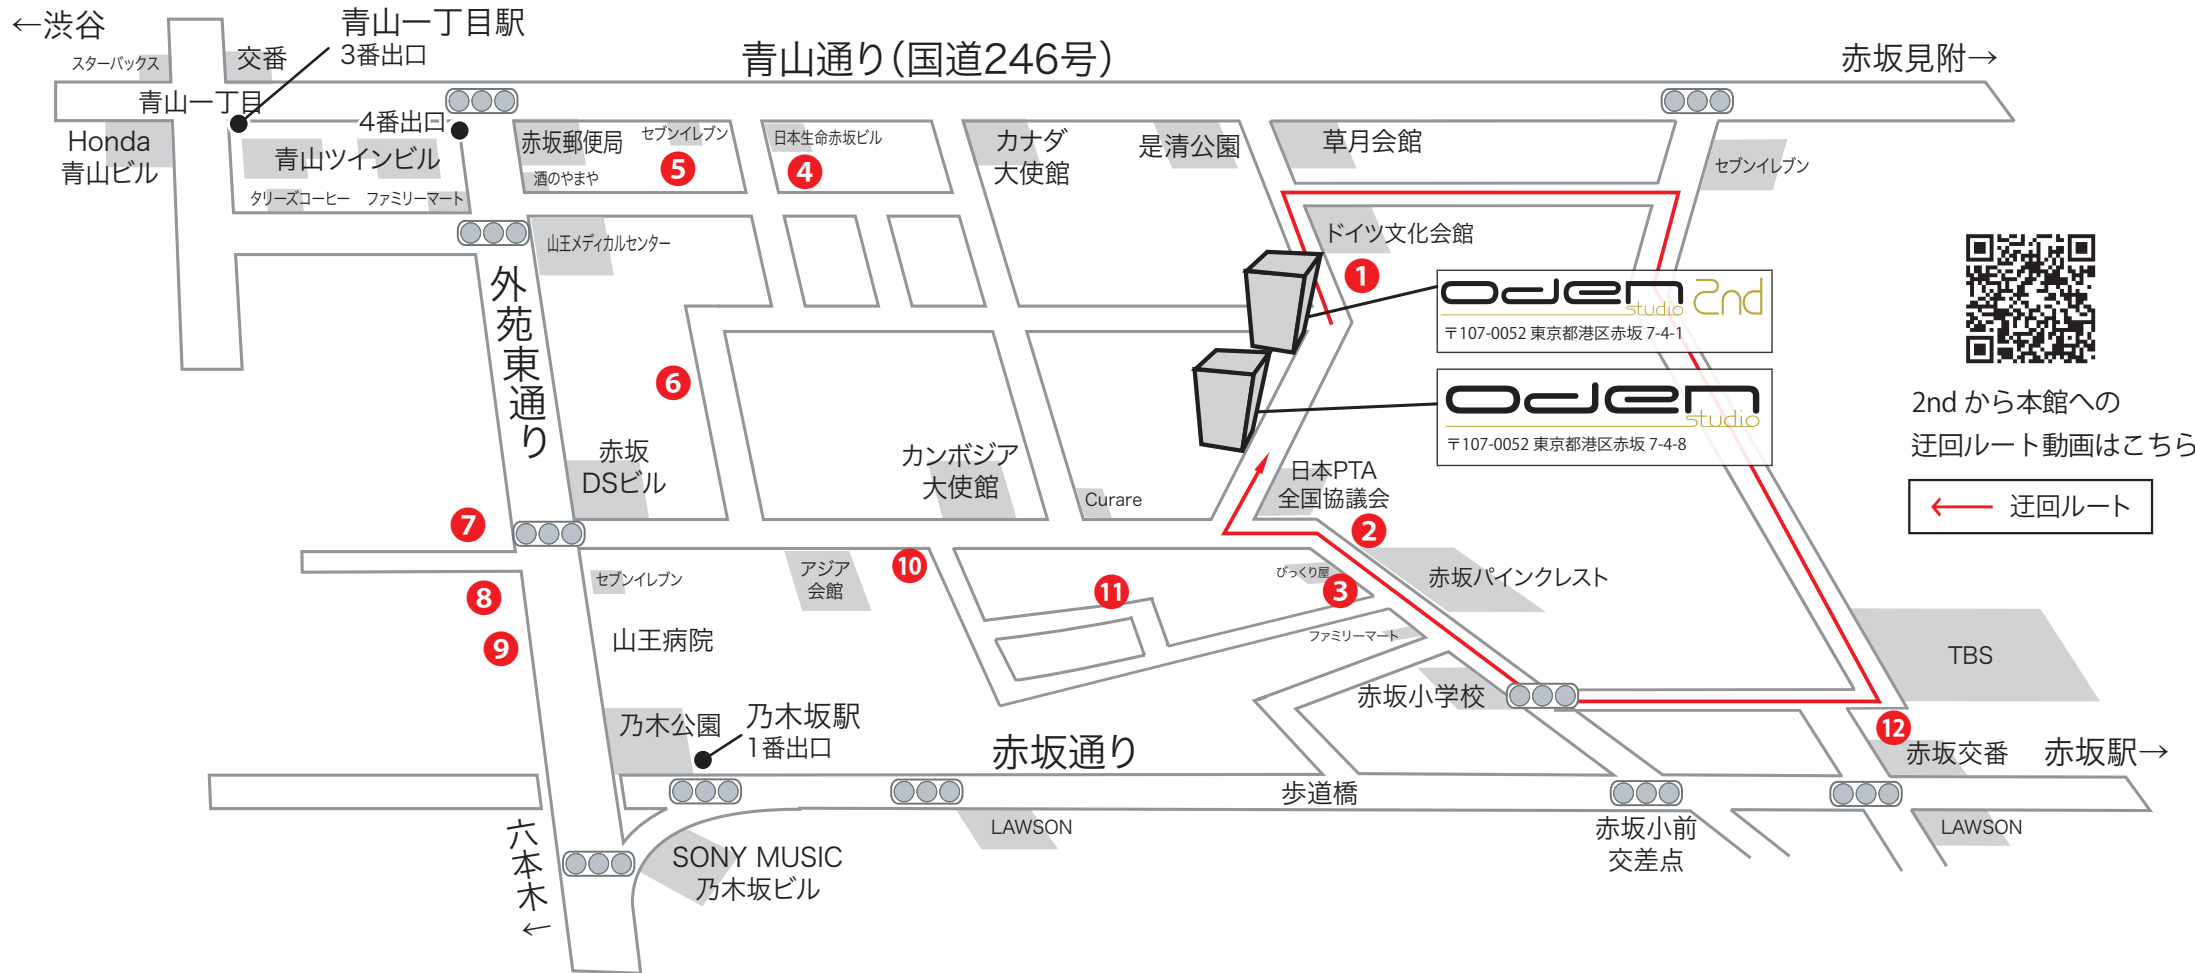

OdenStudio 周辺地図 TEL:03-5570-2628

2nd から本館への
迂回ルート動画はこちら

← 迂回ルート

(電車でお越しの場合)

- 東京メトロ銀座線 青山一丁目駅
- 東京メトロ半蔵門線 青山一丁目駅
- 都営地下鉄大江戸線 青山一丁目駅 4番出口より徒歩7分
- 東京メトロ千代田線 乃木坂駅 1番出口より徒歩7分

(お車でお越しの場合) ※青山通り(国道246)の方からはお越しになれません

※飯倉IC 出口首都高速(外回り)銀座方面から
首都高「飯倉」出口を降りて一つ目の「飯倉片町」信号を左折して外苑東通りに入る。
六本木交差点、東京ミッドタウンを超え「乃木坂」信号を右折。

- ① 打止めあり / 7台
- ② 打止めなし / 2台
- ③ 打止めあり / 3台
- ④ 打止めあり / 23台
- ⑤ 打止めあり / 11台
- ⑥ 打止めあり / 14台
- ⑦ 打止めあり / 8台
- ⑧ 打止めなし / 3台
- ⑨ 打止めあり / 5台
- ⑩ 打止めあり / 12台
- ⑪ 打止めあり / 10台